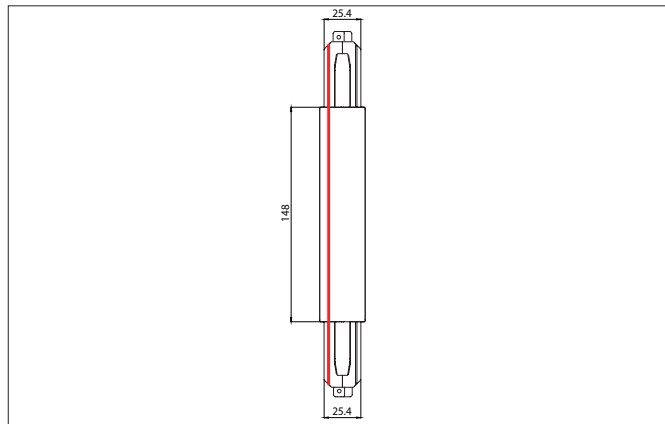

Mittleinspeisung
 Artikel-Nr. 87 124680

Licht.
 Für Generationen.

Ausschreibungstext	
Mittleinspeisung, silber. .	

Artikeldaten	
Artikel-Nr.	87 124680
GTIN	425 1433979784
Kurzbeschreibung	Mittleinspeisung
Farbe	silber
Nettogewicht	0,210 kg

Logistische Daten	
Bruttogewicht	0,21 kg
Länge Verpackung	255 mm
Breite Verpackung	32 mm
Höhe Verpackung	38 mm

Entsorgung am Ende der Lebensdauer	Das Produkt darf nicht mit dem Hausmüll entsorgt werden. Sie sind verpflichtet, solche Elektro-Altgeräte separat zu entsorgen. Informieren Sie sich bitte bei Ihrer Kommune über die Möglichkeiten der geregelten Entsorgung. Mit der getrennten Entsorgung führen Sie die Altgeräte dem Recycling oder anderen Formen der Wiederverwertung zu. Sie helfen damit zu vermeiden, dass u. U. belastende Stoffe in die Umwelt gelangen.
------------------------------------	---