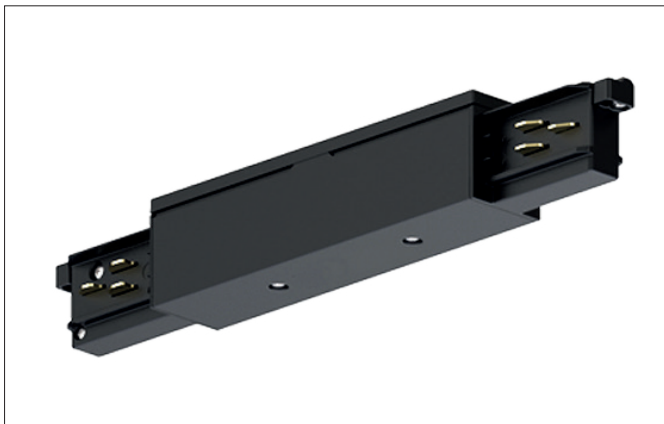

Mittleinspeisung
 Artikel-Nr. 87 124680

Licht.
 Für Generationen.

Ausschreibungstext	
Mittleinspeisung, silber. .	

Artikeldaten	
Artikel-Nr.	87 124680
GTIN	425 1433979784
Kurzbeschreibung	Mittleinspeisung
Farbe	silber
Nettogewicht	0,210 kg

Logistische Daten	
Bruttogewicht	0,21 kg
Länge Verpackung	255 mm
Breite Verpackung	32 mm
Höhe Verpackung	38 mm

Entsorgung am Ende der Lebensdauer	Das Produkt darf nicht mit dem Hausmüll entsorgt werden. Sie sind verpflichtet, solche Elektro-Altgeräte separat zu entsorgen. Informieren Sie sich bitte bei Ihrer Kommune über die Möglichkeiten der geregelten Entsorgung. Mit der getrennten Entsorgung führen Sie die Altgeräte dem Recycling oder anderen Formen der Wiederverwertung zu. Sie helfen damit zu vermeiden, dass u. U. belastende Stoffe in die Umwelt gelangen.
------------------------------------	---