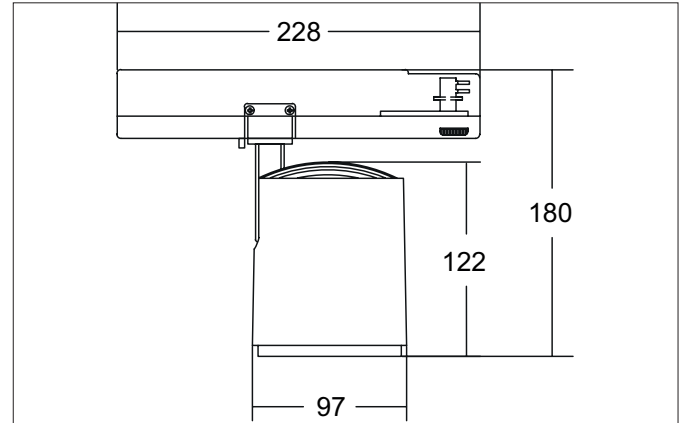

**RETAIL ONE LED-Schienenstrahler, schaltbar**  
 Artikel-Nr. 88186173

Licht.  
 Für Generationen.

**Ausschreibungstext**  
 Runder LED-Schienenstrahler, schaltbar, Leuchtdurchmesser 97 mm, Gewicht 0,872 kg, mit rotationssymmetrisch tief-breit-strahlender Lichtstärkeverteilung., Bemessungslichtstrom 3.520 lm, Bemessungsleistung 1 x 31,2 W, Lichtfarbe warmweiß, ähnlichste Farbtemperatur (CCT) 3.000 K, allgemeiner Farbwiedergabeindex CRI > 90, Lebensdauer L80/B50 bei 25 °C: 50.000 h, Gehäusewerkstoff: Aluminium, Farbe: strukturweiß, zulässige Umgebungstemperatur (ta): -20 °C - +25 °C, Schutzklasse (EN 61140): I, Schutzart (DIN EN 60529): IP20. Mit elektronischem Betriebsgerät, schaltbar.

Artikeldaten	
Artikel-Nr.	88186173
GTIN	4251433976790
Serienname	RETAIL ONE
Kurzbeschreibung	LED-Schienenstrahler, schaltbar
Material	Aluminium
Farbe	weiß
Ausführung der Oberfläche	struktur
Form	rund
Außendurchmesser	97 mm
Nettogewicht	0,872 kg

Montagetechnik	
Montageart	Anbaumontage
Montageort	Deckenmontage
Verstellbarkeit	drehbar und kopfverstellbar
Schwenkwinkel	90°
Drehwinkel	350°
Kopfverstellwinkel	90°
Geeignet für Durchgangsverdrahtung	Nein

Logistische Daten	
Bruttogewicht	1,012 kg
Länge Verpackung	290 mm
Breite Verpackung	110 mm
Höhe Verpackung	165 mm
Entsorgung am Ende der Lebensdauer	Das Produkt darf nicht mit dem Hausmüll entsorgt werden. Sie sind verpflichtet, solche Elektro-Altgeräte separat zu entsorgen. Informieren Sie sich bitte bei Ihrer Kommune über die Möglichkeiten der geregelten Entsorgung. Mit der getrennten Entsorgung führen Sie die Altgeräte dem Recycling oder anderen Formen der Wiederverwertung zu. Sie helfen damit zu vermeiden, dass u. U. belastende Stoffe in die Umwelt gelangen.