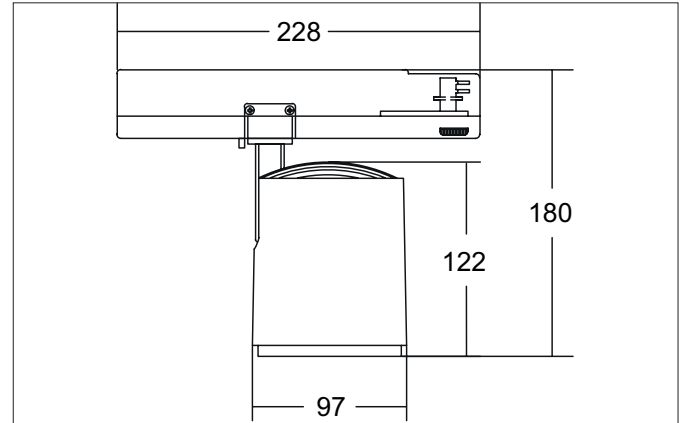

**RETAIL ONE LED-Schienenstrahler, DALI-dimmbar**  
 Artikel-Nr. 88183173DA

Licht.  
 Für Generationen.

**Ausschreibungstext**

Runder LED-Schienenstrahler, DALI-dimmbar, Leuchtdurchmesser 97 mm, Gewicht 0,872 kg, mit rotationssymmetrisch tief-breit-strahlender Lichtstärkeverteilung, Bemessungslichtstrom 3.898 lm, Bemessungsleistung 1 x 31 W, Lichtfarbe warmweiß, ähnlichste Farbtemperatur (CCT) 3.000 K, allgemeiner Farbwiedergabeindex CRI > 90, Lebensdauer L80/B50 bei 25 °C: 50.000 h, Gehäusewerkstoff: Aluminium, Farbe: strukturweiß, zulässige Umgebungstemperatur (ta): -20 °C - +25 °C, Schutzklasse (EN 61140): I, Schutzart (DIN EN 60529): IP20. Mit elektronischem Betriebsgerät, DALI dimmbar.

Artikeldaten	
Artikel-Nr.	88183173DA
GTIN	4251433985075
Serienname	RETAIL ONE
Kurzbeschreibung	LED-Schienenstrahler, DALI-dimmbar
Material	Aluminium
Farbe	weiß
Ausführung der Oberfläche	struktur
Form	rund
Außendurchmesser	97 mm
Nettogewicht	0,872 kg

Montagetechnik	
Montageart	Anbaumontage
Montageort	Deckenmontage
Verstellbarkeit	drehbar und kopfverstellbar
Schwenkwinkel	90°
Drehwinkel	350°
Kopfverstellwinkel	90°
Geeignet für Durchgangsverdrahtung	Nein

Logistische Daten	
Bruttogewicht	1,012 kg
Länge Verpackung	290 mm
Breite Verpackung	110 mm
Höhe Verpackung	165 mm
Entsorgung am Ende der Lebensdauer	Das Produkt darf nicht mit dem Hausmüll entsorgt werden. Sie sind verpflichtet, solche Elektro-Altgeräte separat zu entsorgen. Informieren Sie sich bitte bei Ihrer Kommune über die Möglichkeiten der geregelten Entsorgung. Mit der getrennten Entsorgung führen Sie die Altgeräte dem Recycling oder anderen Formen der Wiederverwertung zu. Sie helfen damit zu vermeiden, dass u. U. belastende Stoffe in die Umwelt gelangen.