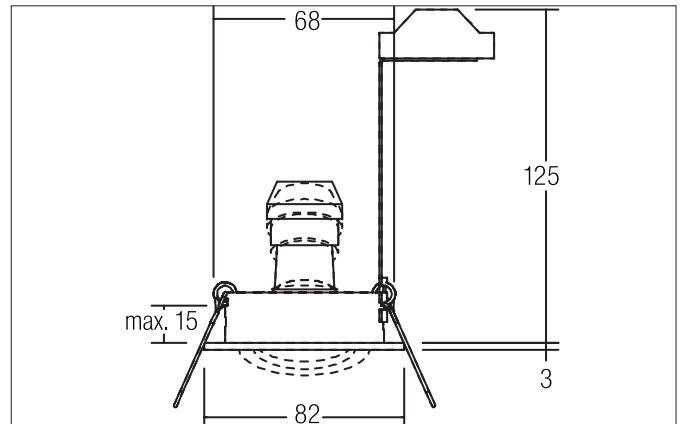

TIRREL-R Einbaustrahler, GU 10

Artikel-Nr. 36 143080

**Ausschreibungstext**

Einbaustrahler, GU10, schwarz matt, rund. Ausgeführt in kompakter Bauform für werkzeuglose Schnellmontage zum Deckeneinbau. Inkl. Bügel mit GU10-Fassung zur normgerechten Zugentlastung. Ausführung: GU10, Montageart: Einbaumontage, Montageort: Deckenmontage, Material: Aluminium, Schutzart raumseitig: nach DIN EN 60529: IP20, Schutzklasse: (EN 61140) II, Spannung: 230V AC 50Hz, Leistung: 10 W, Anzahl der Leuchtmittel / Fassungen: 1 Stück, Verstellbarkeit: schwenkbar, ohne Betriebsgerät, Art der Dimmung: sonstige.

Produktvorteile

- Einbaustrahler in runder Bauform aus massivem Aluminium für LED-Retrofit-Lampen mit Sockel GU10.
- Inkl. Bügel zur normgerechten Zugentlastung.
- Deckenausschnitt 68 mm, Durchmesser 82 mm, Einbautiefe 125 mm, IP20.
- Schwenkbereich 20°.
- Große Farbvarianz. Ohne sichtbaren Sprengring.
- Klassische, formal zurückgenommene Formgebung.
- In gleicher Optik auch als GX5,3-Ausführung, als schaltbares und dimmbares Set (Phasenabschnitt oder DALI) und als Lautsprecher ausgeführt lieferbar.
- Zudem in gleicher Oberflächenstruktur und in gleicher Farbe auch in Ausführung quadratisch verfügbar.

TIRREL-R Einbaustrahler, GU 10

Artikel-Nr. 36 143080

Artikeldaten	
Artikel-Nr.	36 143080
GTIN	425 1433928058
Serienname	TIRREL-R
Kurzbeschreibung	Einbaustrahler, GU10
Material	Aluminium
Farbe	schwarz
Ausführung der Oberfläche	matt
Form	rund
Außendurchmesser	82 mm
Einbaudurchmesser	68 mm
Einbautiefe	125 mm
Aufbauhöhe	3 mm
Nettogewicht	0,124 kg
Konformität	CE, UKCA

Artikel-Nr.: 8 1202080

Reduzierring D = 130 mm, für Leuchtenausschnittsmaß = 68 mm

https://www.brumberg.com/fileadmin/products/Datenblatt_81202080_2021_DE.pdf

Artikel-Nr.: 8 1203080

Reduzierring D = 145 mm, für Leuchtenausschnittsmaß = 68 mm