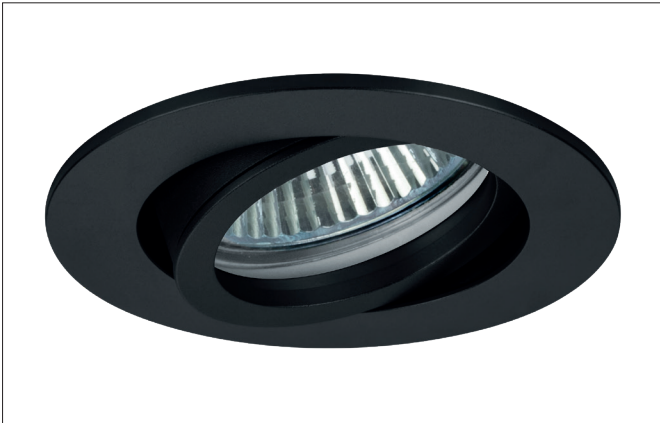

TIRREL-R Einbaustrahler, GU 10

Artikel-Nr. 36 143080

**Ausschreibungstext**

Einbaustrahler, GU10, schwarz matt, rund. Ausgeführt in kompakter Bauform für werkzeuglose Schnellmontage zum Deckeneinbau. Inkl. Bügel mit GU10-Fassung zur normgerechten Zugentlastung. Ausführung: GU10, Montageart: Einbaumontage, Montageort: Deckenmontage, Material: Aluminium, Schutzart raumseitig: nach DIN EN 60529: IP20, Schutzklasse: (EN 61140) II, Spannung: 230V AC 50Hz, Leistung: 10 W, Anzahl der Leuchtmittel / Fassungen: 1 Stück, Verstellbarkeit: schwenkbar, ohne Betriebsgerät, Art der Dimmung: sonstige.

Produktvorteile

- Einbaustrahler in runder Bauform aus massivem Aluminium für LED-Retrofit-Lampen mit Sockel GU10.
- Inkl. Bügel zur normgerechten Zugentlastung.
- Deckenausschnitt 68 mm, Durchmesser 82 mm, Einbautiefe 125 mm, IP20.
- Schwenkbereich 20°.
- Große Farbvarianz. Ohne sichtbaren Sprengring.
- Klassische, formal zurückgenommene Formgebung.
- In gleicher Optik auch als GX5,3-Ausführung, als schaltbares und dimmbares Set (Phasenabschnitt oder DALI) und als Lautsprecher ausgeführt lieferbar.
- Zudem in gleicher Oberflächenstruktur und in gleicher Farbe auch in Ausführung quadratisch verfügbar.

TIRREL-R Einbaustrahler, GU 10

Artikel-Nr. 36 143080

Artikeldaten	
Artikel-Nr.	36 143080
GTIN	425 1433928058
Serienname	TIRREL-R
Kurzbeschreibung	Einbaustrahler, GU10
Material	Aluminium
Farbe	schwarz
Ausführung der Oberfläche	matt
Form	rund
Außendurchmesser	82 mm
Einbaudurchmesser	68 mm
Einbautiefe	125 mm
Aufbauhöhe	3 mm
Nettogewicht	0,124 kg
Konformität	CE, UKCA