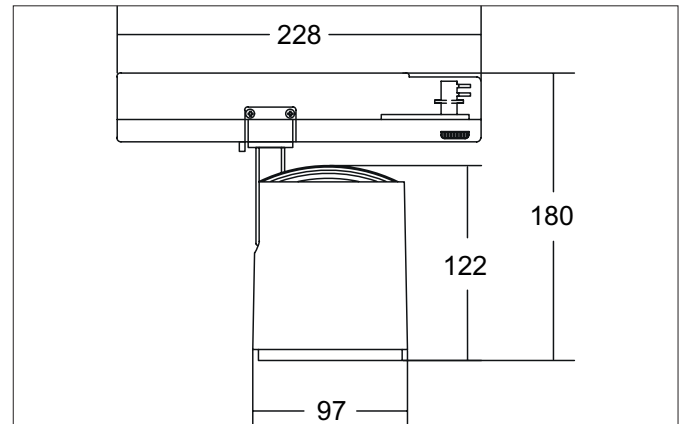

**RETAIL ONE LED-Schienenstrahler, schaltbar**  
 Artikel-Nr. 88186175

Licht.  
 Für Generationen.

**Ausschreibungstext**

Runder LED-Schienenstrahler, schaltbar, Leuchtdurchmesser 97 mm, Gewicht 0,872 kg, mit rotationssymmetrisch tief-breit-strahlender Lichtstärkeverteilung. Bemessungslichtstrom 3.541 lm, Bemessungsleistung 1 x 31,2 W, Lichtfarbe neutralweiß, ähnlichste Farbtemperatur (CCT) 3.500 K, allgemeiner Farbwiedergabeindex CRI > 90, Lebensdauer L80/B50 bei 25 °C: 50.000 h, Gehäusewerkstoff: Aluminium, Farbe: strukturweiß, zulässige Umgebungstemperatur (ta): -20 °C - +25 °C, Schutzklasse (EN 61140): I, Schutzart (DIN EN 60529): IP20. Mit elektronischem Betriebsgerät, schaltbar.

Artikeldaten	
Artikel-Nr.	88186175
GTIN	4251433977186
Serienname	RETAIL ONE
Kurzbeschreibung	LED-Schienenstrahler, schaltbar
Material	Aluminium
Farbe	weiß
Ausführung der Oberfläche	struktur
Form	rund
Außendurchmesser	97 mm
Nettogewicht	0,872 kg
Konformität	CE, UKCA

Logistische Daten	
Bruttogewicht	1,012 kg
Länge Verpackung	290 mm
Breite Verpackung	110 mm
Höhe Verpackung	165 mm
Entsorgung am Ende der Lebensdauer	Das Produkt darf nicht mit dem Hausmüll entsorgt werden. Sie sind verpflichtet, solche Elektro-Altgeräte separat zu entsorgen. Informieren Sie sich bitte bei Ihrer Kommune über die Möglichkeiten der geregelten Entsorgung. Mit der getrennten Entsorgung führen Sie die Altgeräte dem Recycling oder anderen Formen der Wiederverwertung zu. Sie helfen damit zu vermeiden, dass u. U. belastende Stoffe in die Umwelt gelangen.