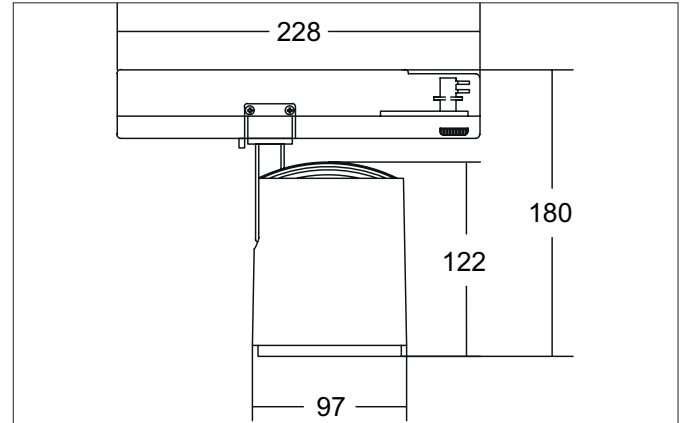

RETAIL ONE LED-Schienenstrahler, schaltbar
 Artikel-Nr. 88186175

Licht.
 Für Generationen.

Ausschreibungstext

Runder LED-Schienenstrahler, schaltbar, Leuchtdurchmesser 97 mm, Gewicht 0,872 kg, mit rotationssymmetrisch tief-breit-strahlender Lichtstärkeverteilung., Bemessungslichtstrom 3.541 lm, Bemessungsleistung 1 x 31,2 W, Lichtfarbe neutralweiß, ähnlichste Farbtemperatur (CCT) 3.500 K, allgemeiner Farbwiedergabeindex CRI > 90, Lebensdauer L80/B50 bei 25 °C: 50.000 h, Gehäusewerkstoff: Aluminium, Farbe: strukturweiß, zulässige Umgebungstemperatur (ta): -20 °C - +25 °C, Schutzklasse (EN 61140): I, Schutzart (DIN EN 60529): IP20. Mit elektronischem Betriebsgerät, schaltbar.

Artikeldaten	
Artikel-Nr.	88186175
GTIN	4251433977186
Serienname	RETAIL ONE
Kurzbeschreibung	LED-Schienenstrahler, schaltbar
Material	Aluminium
Farbe	weiß
Ausführung der Oberfläche	struktur
Form	rund
Außendurchmesser	97 mm
Nettogewicht	0,872 kg

Montagetechnik	
Montageart	Anbaumontage
Montageort	Deckenmontage
Verstellbarkeit	drehbar und kopfverstellbar
Schwenkwinkel	90°
Drehwinkel	350°
Kopfverstellwinkel	90°
Geeignet für Durchgangsverdrahtung	Nein

Logistische Daten	
Bruttogewicht	1,012 kg
Länge Verpackung	290 mm
Breite Verpackung	110 mm
Höhe Verpackung	165 mm
Entsorgung am Ende der Lebensdauer	Das Produkt darf nicht mit dem Hausmüll entsorgt werden. Sie sind verpflichtet, solche Elektro-Altgeräte separat zu entsorgen. Informieren Sie sich bitte bei Ihrer Kommune über die Möglichkeiten der geregelten Entsorgung. Mit der getrennten Entsorgung führen Sie die Altgeräte dem Recycling oder anderen Formen der Wiederverwertung zu. Sie helfen damit zu vermeiden, dass u. U. belastende Stoffe in die Umwelt gelangen.