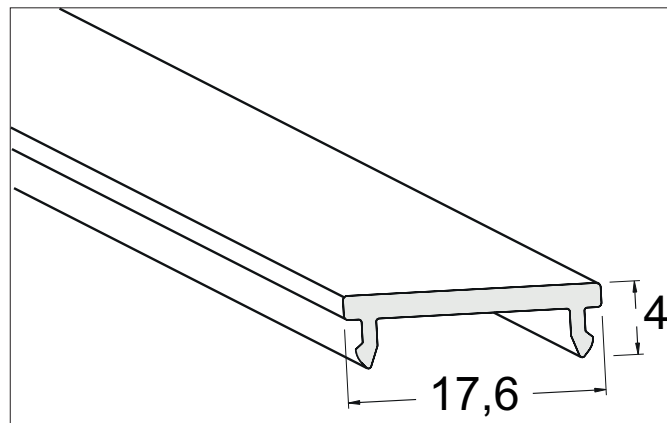

ONE Klick-Abdeckung: PC

Artikel-Nr. 53489002

Licht.
Für Generationen.

Ausschreibungstext

Klick-Abdeckung: PC, transparent. Material: Kunststoff / PC, Abmessung Profil: L: 2.000 mm x B: 17,6 mm x H: 4 mm

| Artikeldaten | |
|-------------------|---------------------|
| Artikel-Nr. | 53489002 |
| GTIN | 4251433944898 |
| Serienname | ONE |
| Kurzbeschreibung | Klick-Abdeckung: PC |
| Material | Kunststoff / PC |
| Farbe | transparent |
| Transmissionsgrad | 95 % |
| Länge | 2.000 mm |
| Breite | 17,6 mm |
| Aufbauhöhe | 4 mm |
| Nettogewicht | 0,060 kg |

ONE Klick-Abdeckung: PC

Artikel-Nr. 53489002

Licht.
Für Generationen.

| Logistische Daten | |
|------------------------------------|---|
| Bruttogewicht | 0,068 kg |
| Länge Verpackung | 18 mm |
| Breite Verpackung | 4 mm |
| Höhe Verpackung | 2.001 mm |
| Hinweis | Bitte beachten Sie, dass sich die Werkstoffe Aluminium und PMMA bzw. PC bei Temperaturänderungen unterschiedlich ausdehnen können! Bei einer Temperaturänderung von 10°C beträgt der Ausdehnungskoeffizient bei Aluminium ca. 0,7mm pro Meter, bei Kunststoff ca. 1,5mm pro Meter. Dies ist kein Mangel am Produkt, hierbei handelt es sich um einen normalen physikalischen Vorgang. |
| Entsorgung am Ende der Lebensdauer | Das Produkt darf nicht mit dem Hausmüll entsorgt werden. Sie sind verpflichtet, solche Elektro-Altgeräte separat zu entsorgen. Informieren Sie sich bitte bei Ihrer Kommune über die Möglichkeiten der geregelten Entsorgung. Mit der getrennten Entsorgung führen Sie die Altgeräte dem Recycling oder anderen Formen der Wiederverwertung zu. Sie helfen damit zu vermeiden, dass u. U. belastende Stoffe in die Umwelt gelangen. |