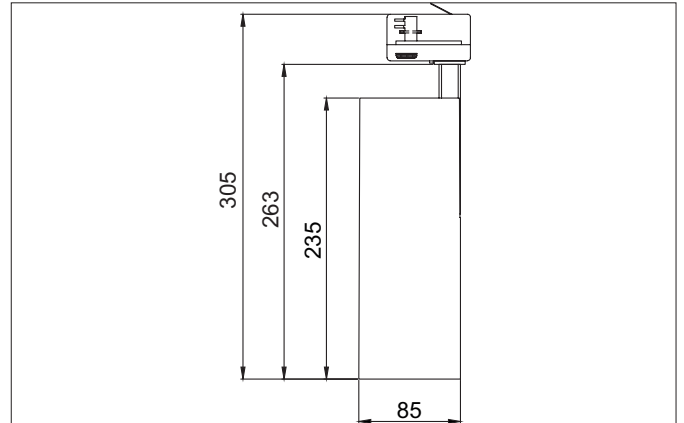

MAXI LED-Schienenstrahler, dreh- und schwenkbar, DALI dimmbar
Artikel-Nr. 88398184

Ausschreibungstext

Runder LED-Schienenstrahler, dreh- und schwenkbar, DALI dimmbar, Höhe 263 mm Gewicht 1,269 kg, mit rotationssymmetrisch tiefbreit-strahlender Lichtstärkeverteilung. Bemessungsleistung 1 x 32 W, Lichtfarbe neutralweiß, ähnlichste Farbtemperatur (CCT) 4.000 K, allgemeiner Farbwiedergabeindex CRI > 90, Gehäusewerkstoff: Aluminium / Glas / Kunststoff, Farbe: strukturweiß, zulässige Umgebungstemperatur (ta): -20 °C - +25 °C, Schutzklasse (EN 61140): I, Schutzart (DIN EN 60529): IP20. Mit elektronischem Betriebsgerät, DALI dimmbar.

| Artikeldaten | |
|---------------------------|--|
| Artikel-Nr. | 88398184 |
| GTIN | 4251433980834 |
| Serienname | MAXI |
| Kurzbeschreibung | LED-Schienenstrahler, dreh- und schwenkbar, DALI dimmbar |
| Material | Aluminium / Glas / Kunststoff |
| Farbe | weiß |
| Ausführung der Oberfläche | struktur |
| Form | rund |
| Länge | 235 mm |
| Aufbauhöhe | 263 mm |
| Nettogewicht | 1,269 kg |
| Konformität | CE, UKCA |

| Logistische Daten | |
|------------------------------------|---|
| Bruttogewicht | 1,395 kg |
| Länge Verpackung | 300 mm |
| Breite Verpackung | 200 mm |
| Höhe Verpackung | 150 mm |
| Entsorgung am Ende der Lebensdauer | Das Produkt darf nicht mit dem Hausmüll entsorgt werden. Sie sind verpflichtet, solche Elektro-Altgeräte separat zu entsorgen. Informieren Sie sich bitte bei Ihrer Kommune über die Möglichkeiten der geregelten Entsorgung. Mit der getrennten Entsorgung führen Sie die Altgeräte dem Recycling oder anderen Formen der Wiederverwertung zu. Sie helfen damit zu vermeiden, dass u. U. belastende Stoffe in die Umwelt gelangen. |