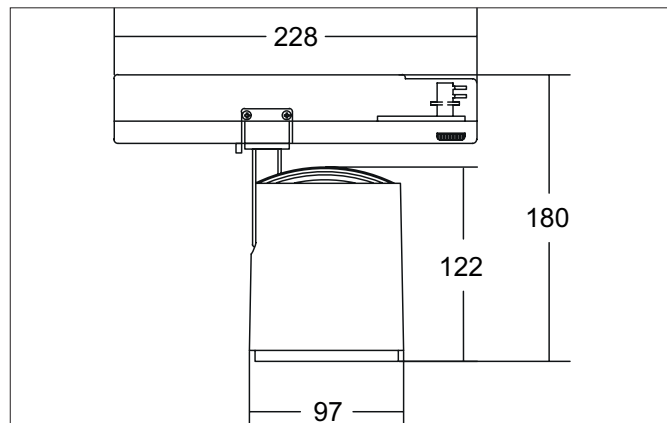

RETAIL ONE LED-Schienenstrahler, schaltbar

Artikel-Nr. 88183174

Licht.
Für Generationen.

Ausschreibungstext
 Runder LED-Schienenstrahler, schaltbar, Leuchtdurchmesser 97 mm, Gewicht 0,872 kg, mit rotationssymmetrisch tief-breit-strahlender Lichtstärkeverteilung., Bemessungslichtstrom 3.843 lm, Bemessungsleistung 1 x 31,2 W, Lichtfarbe neutralweiß, ähnlichste Farbtemperatur (CCT) 4.000 K, allgemeiner Farbwiedergabeindex CRI > 90, Lebensdauer L80/B50 bei 25 °C: 50.000 h, Gehäusewerkstoff: Aluminium, Farbe: strukturweiß, zulässige Umgebungstemperatur (ta): -20 °C - +25 °C, Schutzklasse (EN 61140): I, Schutzart (DIN EN 60529): IP20. Mit elektronischem Betriebsgerät, schaltbar.

Artikeldaten	
Artikel-Nr.	88183174
GTIN	4251433977520
Serienname	RETAIL ONE
Kurzbeschreibung	LED-Schienenstrahler, schaltbar
Material	Aluminium
Farbe	weiß
Ausführung der Oberfläche	struktur
Form	rund
Außendurchmesser	97 mm
Nettogewicht	0,872 kg

Logistische Daten	
Bruttogewicht	1,012 kg
Länge Verpackung	290 mm
Breite Verpackung	110 mm
Höhe Verpackung	165 mm
Entsorgung am Ende der Lebensdauer	Das Produkt darf nicht mit dem Hausmüll entsorgt werden. Sie sind verpflichtet, solche Elektro-Altgeräte separat zu entsorgen. Informieren Sie sich bitte bei Ihrer Kommune über die Möglichkeiten der geregelten Entsorgung. Mit der getrennten Entsorgung führen Sie die Altgeräte dem Recycling oder anderen Formen der Wiederverwertung zu. Sie helfen damit zu vermeiden, dass u. U. belastende Stoffe in die Umwelt gelangen.