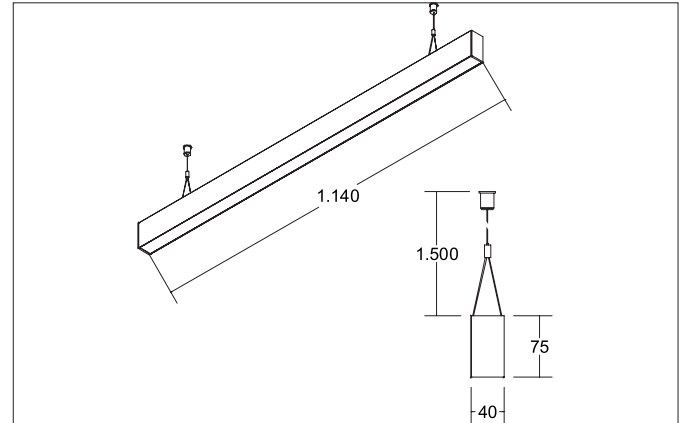

BIRO40 LED-Pendel-Profilleuchte direkt
 Artikel-Nr. 77243074

Licht.
 Für Generationen.

Ausschreibungstext

Rechteckige LED-Pendel-Profilleuchte direkt, Leuchtenlänge 1.140 mm, Leuchtenbreite 40 mm, Höhe 75 mm, für Pendelmontage. Pendellänge max. 1.500 mm Gewicht 2,590 kg, mit rotationssymmetrisch tief-breit-strahlender Lichtstärkeverteilung. Kunststoff satinierte Abdeckung. Bemessungslichtstrom 2.740 lm, UGR < 25, Bemessungsleistung 31,4 W, Lichtfarbe neutralweiß, ähnlichste Farbtemperatur (CCT) 4.000 K, allgemeiner Farbwiedergabeindex CRI > 90, Lebensdauer L70/B50 bei 25 °C: 60.000 h, Lebensdauer L80/B50 bei 25 °C: 60.000 h, Gehäusewerkstoff: Aluminium / Acryl, Farbe: weiß, zulässige Umgebungstemperatur (ta): -20 °C - +25 °C, Schutzklasse (EN 61140): I, Schutzart (DIN EN 60529): IP20. Mit elektronischem Betriebsgerät, DALI dimmbar.

Artikeldaten	
Artikel-Nr.	77243074
GTIN	4251433955436
Serienname	BIRO40
Kurzbeschreibung	LED-Pendel-Profilleuchte direkt
Material	Aluminium / Acryl
Farbe	weiß
Form	rechteckig
Länge	1.140 mm
Breite	40 mm
Aufbauhöhe	75 mm
Nettogewicht	2,590 kg

Montagetechnik	
Montageart	Pendelmontage
Montageort	Deckenmontage
Verstellbarkeit	nicht verstellbar
Prüfzeichen	UKCA
Pendellänge max.	1.500 mm
Werkstoff der Abdeckung	Kunststoff satiniert

Logistische Daten	
Bruttogewicht	3,04 kg
Länge Verpackung	1.250 mm
Breite Verpackung	160 mm
Höhe Verpackung	135 mm
Entsorgung am Ende der Lebensdauer	Das Produkt darf nicht mit dem Hausmüll entsorgt werden. Sie sind verpflichtet, solche Elektro-Altgeräte separat zu entsorgen. Informieren Sie sich bitte bei Ihrer Kommune über die Möglichkeiten der geregelten Entsorgung. Mit der getrennten Entsorgung führen Sie die Altgeräte dem Recycling oder anderen Formen der Wiederverwertung zu. Sie helfen damit zu vermeiden, dass u. U. belastende Stoffe in die Umwelt gelangen.