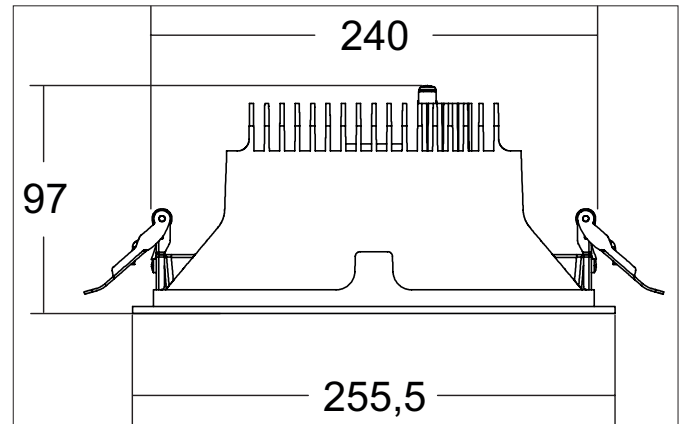

DIOS MEGA

Artikel-Nr. 40674184

Licht.
Für Generationen.

Ausschreibungstext

,werkzeugloser Deckeneinbau mittels Einbaufedern. Deckenausschnitt Ø 240 mm, Einbautiefe 82 mm, Außendurchmesser 255 mm, Gewicht 0,850 kg, Reflektor weiß mit rotationssymmetrisch tief-breit-strahlender Lichtstärkeverteilung. Optimale Lichtverteilung durch eine Kunststoff transparent Abdeckung., Bemessungslichtstrom 3.096 lm, UGR < 19, Bemessungsleistung 1 x 24,5 W, Lichtfarbe neutralweiß, ähnlichste Farbtemperatur (CCT) 4.000 K, allgemeiner Farbwiedergabeindex CRI > 80, Lebensdauer L80/B10 bei 25 °C: 50000 h, Lebensdauer L80/B50 bei 25 °C: 50000 h, Gehäusewerkstoff: Aluminium / Glas / Kunststoff, Farbe: strukturschwarz, zulässige Umgebungstemperatur (ta): -20 °C - +25 °C, Schutzklasse (EN 61140): II, Schutzart (DIN EN 60529): IP20.Mit elektronischem Betriebsgerät, schaltbar.

Artikeldaten	
Artikel-Nr.	40674184
GTIN	4251433996552
Serienname	DIOS MEGA
Material	Aluminium / Glas / Kunststoff
Farbe	schwarz
Ausführung der Oberfläche	struktur
Form	rund
Außendurchmesser	255 mm
Einbaudurchmesser	240 mm
Einbautiefe	82 mm
Nettogewicht	0,850 kg

Montagetechnik	
Montageart	Einbaumontage
Montageort	Deckenmontage
Verstellbarkeit	nicht verstellbar
Werkstoff der Abdeckung	Kunststoff transparent

Logistische Daten	
Bruttogewicht	0,935 kg
Länge Verpackung	255 mm
Breite Verpackung	255 mm
Höhe Verpackung	240 mm
Entsorgung am Ende der Lebensdauer	Das Produkt darf nicht mit dem Hausmüll entsorgt werden. Sie sind verpflichtet, solche Elektro-Altgeräte separat zu entsorgen. Informieren Sie sich bitte bei Ihrer Kommune über die Möglichkeiten der geregelten Entsorgung. Mit der getrennten Entsorgung führen Sie die Altgeräte dem Recycling oder anderen Formen der Wiederverwertung zu. Sie helfen damit zu vermeiden, dass u. U. belastende Stoffe in die Umwelt gelangen.