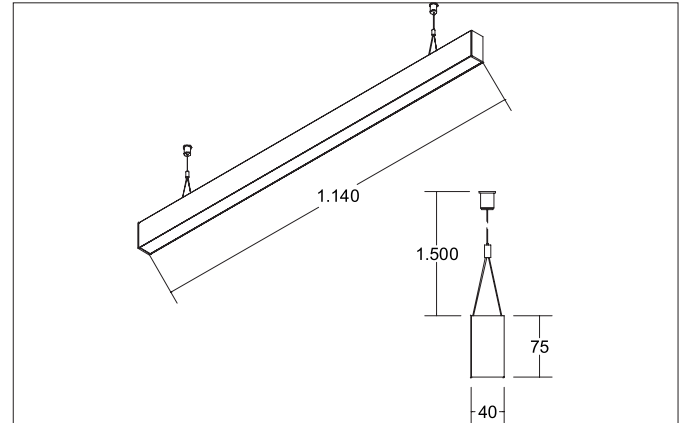

BIRO40 LED-Pendel-Profilleuchte direkt/indirekt
 Artikel-Nr. 77333074

Licht.
 Für Generationen.

Ausschreibungstext

Rechteckige LED-Pendel-Profilleuchte direkt/indirekt, Leuchtenlänge 1.140 mm, Leuchtenbreite 40 mm, Höhe 75 mm, für Pendelmontage. Pendellänge max. 1.500 mm Gewicht 2,590 kg, mit rotationssymmetrisch tief-breit-strahlender Lichtstärkeverteilung. Kunststoff mikroprismatische Abdeckung. Bemessungslichtstrom 5.720 lm, UGR < 19, Bemessungsleistung 45,9 W, Lichtfarbe neutralweiß, ähnlichste Farbtemperatur (CCT) 4.000 K, allgemeiner Farbwiedergabeindex CRI > 90, Lebensdauer L70/B50 bei 25 °C: 60.000 h, Lebensdauer L80/B50 bei 25 °C: 60.000 h, Gehäusewerkstoff: Aluminium / Acryl, Farbe: weiß, zulässige Umgebungstemperatur (ta): -20 °C - +25 °C, Schutzklasse (EN 61140): I, Schutzart (DIN EN 60529): IP20. Mit elektronischem Betriebsgerät, DALI dimmbar.

Artikeldaten	
Artikel-Nr.	77333074
GTIN	4251433955597
Serienname	BIRO40
Kurzbeschreibung	LED-Pendel-Profilleuchte direkt/indirekt
Material	Aluminium / Acryl
Farbe	weiß
Form	rechteckig
Länge	1.140 mm
Breite	40 mm
Aufbauhöhe	75 mm
Nettogewicht	2,590 kg

Montagetechnik	
Montageart	Pendelmontage
Montageort	Deckenmontage
Verstellbarkeit	nicht verstellbar
Prüfzeichen	UKCA
Pendellänge max.	1.500 mm
Werkstoff der Abdeckung	Kunststoff mikroprismatisch

Logistische Daten	
Bruttogewicht	3,04 kg
Länge Verpackung	1.250 mm
Breite Verpackung	160 mm
Höhe Verpackung	135 mm
Entsorgung am Ende der Lebensdauer	Das Produkt darf nicht mit dem Hausmüll entsorgt werden. Sie sind verpflichtet, solche Elektro-Altgeräte separat zu entsorgen. Informieren Sie sich bitte bei Ihrer Kommune über die Möglichkeiten der geregelten Entsorgung. Mit der getrennten Entsorgung führen Sie die Altgeräte dem Recycling oder anderen Formen der Wiederverwertung zu. Sie helfen damit zu vermeiden, dass u. U. belastende Stoffe in die Umwelt gelangen.