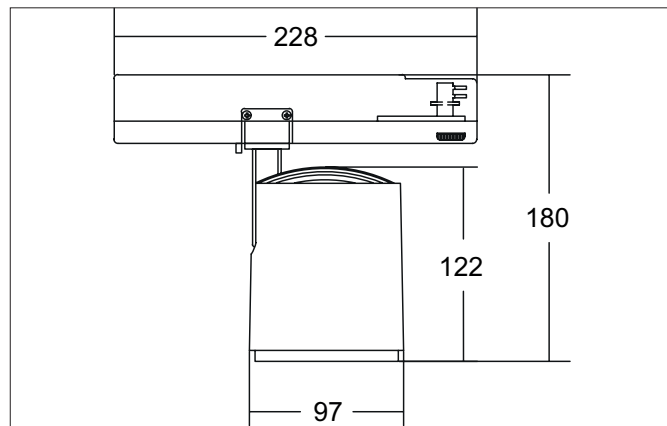

RETAIL ONE LED-Schienenstrahler, schaltbar

Artikel-Nr. 88186183

Licht.
Für Generationen.

Ausschreibungstext
 Runder LED-Schienenstrahler, schaltbar, Leuchtdurchmesser 97 mm, Gewicht 0,872 kg, mit rotationssymmetrisch tief-breit-strahlender Lichtstärkeverteilung., Bemessungslichtstrom 3.520 lm, Bemessungsleistung 1 x 31,2 W, Lichtfarbe warmweiß, ähnlichste Farbtemperatur (CCT) 3.000 K, allgemeiner Farbwiedergabeindex CRI > 90, Lebensdauer L80/B50 bei 25 °C: 50.000 h, Gehäusewerkstoff: Aluminium, Farbe: strukturschwarz, zulässige Umgebungstemperatur (ta): -20 °C - +25 °C, Schutzklasse (EN 61140): I, Schutzart (DIN EN 60529): IP20. Mit elektronischem Betriebsgerät, schaltbar.

Artikeldaten	
Artikel-Nr.	88186183
GTIN	4251433977872
Serienname	RETAIL ONE
Kurzbeschreibung	LED-Schienenstrahler, schaltbar
Material	Aluminium
Farbe	schwarz
Ausführung der Oberfläche	struktur
Form	rund
Außendurchmesser	97 mm
Nettogewicht	0,872 kg

Montagetechnik	
Montageart	Anbaumontage
Montageort	Deckenmontage
Verstellbarkeit	drehbar und kopfverstellbar
Schwenkwinkel	90°
Drehwinkel	350°
Kopfverstellwinkel	90°
Geeignet für Durchgangsverdrahtung	Nein

Logistische Daten	
Bruttogewicht	1,012 kg
Länge Verpackung	290 mm
Breite Verpackung	110 mm
Höhe Verpackung	165 mm
Entsorgung am Ende der Lebensdauer	Das Produkt darf nicht mit dem Hausmüll entsorgt werden. Sie sind verpflichtet, solche Elektro-Altgeräte separat zu entsorgen. Informieren Sie sich bitte bei Ihrer Kommune über die Möglichkeiten der geregelten Entsorgung. Mit der getrennten Entsorgung führen Sie die Altgeräte dem Recycling oder anderen Formen der Wiederverwertung zu. Sie helfen damit zu vermeiden, dass u. U. belastende Stoffe in die Umwelt gelangen.