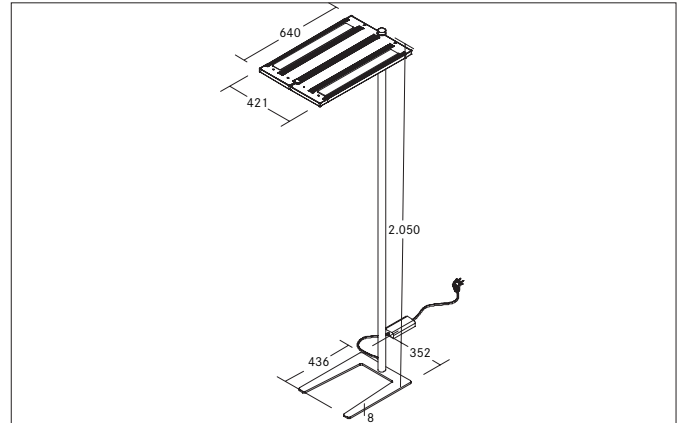

MELODY LED-Stehleuchte, NANO-prismatische Abdeckung, mit Indirektanteil, mit Sensorik, Taster und App
 Artikel-Nr. 77412184AI

Licht.
Für Generationen.

Ausschreibungstext
 Rechteckige LED-Stehleuchte, NANO-prismatische Abdeckung, mit Indirektanteil, Leuchtenlänge 640 mm, Leuchtenbreite 421 mm, Höhe 2050 mm Gewicht 16,200 kg, doppelt asymmetrisch Kunststoff mikroprismatische Abdeckung. Bemessungslichtstrom 15.200 lm, UGR < 19, Bemessungsleistung 120 W, Lichtfarbe neutralweiß, ähnlichste Farbtemperatur (CCT) 4.000 K, allgemeiner Farbwiedergabeindex CRI > 90, Gehäusewerkstoff: Aluminium / Stahl / Kunststoff, Farbe: strukturschwarz, zulässige Umgebungstemperatur (ta): -20 °C - +25 °C, Schutzklasse (EN 61140): I, Schutzart (DIN EN 60529): IP20. Mit elektronischem Betriebsgerät, Präsenzmelder, Tageslichtsensor, Bluetooth, App, Taster dimmbar.

Artikeldaten	
Artikel-Nr.	77412184AI
GTIN	4251433972129
Serienname	MELODY
Kurzbeschreibung	LED-Stehleuchte, NANO-prismatische Abdeckung, mit Indirektanteil, mit Sensorik, Taster und App
Material	Aluminium / Stahl / Kunststoff
Farbe	schwarz
Ausführung der Oberfläche	struktur
Form	rechteckig
Länge	640 mm
Breite	421 mm
Aufbauhöhe	2050 mm
Lieferumfang	inkl. Zuleitung 2.500 mm mit Schutzkontaktwinkelstecker
Nettogewicht	16,200 kg

Montagetechnik	
Montageart	Anbaumontage
Montageort	Bodenmontage
Verstellbarkeit	nicht verstellbar
Werkstoff der Abdeckung	Kunststoff mikroprismatisch

Logistische Daten	
Bruttogewicht	17,3 kg
Länge Verpackung	2.085 mm
Breite Verpackung	520 mm
Höhe Verpackung	95 mm
Entsorgung am Ende der Lebensdauer	Das Produkt darf nicht mit dem Hausmüll entsorgt werden. Sie sind verpflichtet, solche Elektro-Altgeräte separat zu entsorgen. Informieren Sie sich bitte bei Ihrer Kommune über die Möglichkeiten der geregelten Entsorgung. Mit der getrennten Entsorgung führen Sie die Altgeräte dem Recycling oder anderen Formen der Wiederverwertung zu. Sie helfen damit zu vermeiden, dass u. U. belastende Stoffe in die Umwelt gelangen.