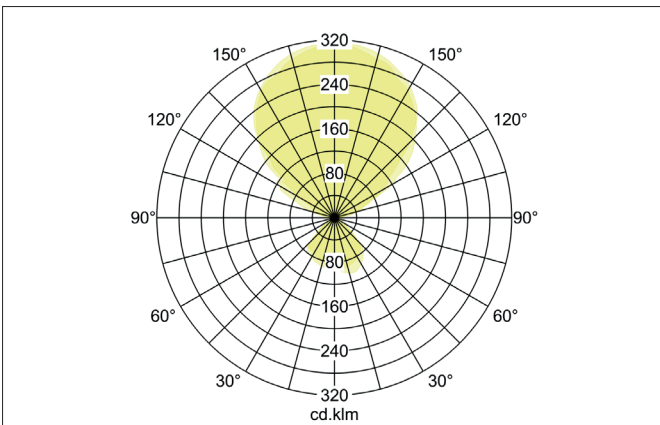

MELODY LED-Stehleuchte, NANO-prismatische Abdeckung, mit Indirektanteil, mit Sensorik, Taster und App
 Artikel-Nr. 77412184AI

Licht.
Für Generationen.

Ausschreibungstext
 Rechteckige LED-Stehleuchte, NANO-prismatische Abdeckung, mit Indirektanteil, Leuchtenlänge 640 mm, Leuchtenbreite 421 mm, Höhe 2050 mm Gewicht 16,200 kg, doppelt asymmetrisch Kunststoff mikroprismatische Abdeckung. Bemessungslichtstrom 15.200 lm, UGR < 19, Bemessungsleistung 120 W, Lichtfarbe neutralweiß, ähnlichste Farbtemperatur (CCT) 4.000 K, allgemeiner Farbwiedergabeindex CRI > 90, Gehäusewerkstoff: Aluminium / Stahl / Kunststoff, Farbe: strukturschwarz, zulässige Umgebungstemperatur (ta): -20 °C - +25 °C, Schutzklasse (EN 61140): I, Schutzart (DIN EN 60529): IP20. Mit elektronischem Betriebsgerät, Präsenzmelder, Tageslichtsensor, Bluetooth, App, Taster dimmbar.

Artikeldaten	
Artikel-Nr.	77412184AI
GTIN	4251433972129
Serienname	MELODY
Kurzbeschreibung	LED-Stehleuchte, NANO-prismatische Abdeckung, mit Indirektanteil, mit Sensorik, Taster und App
Material	Aluminium / Stahl / Kunststoff
Farbe	schwarz
Ausführung der Oberfläche	struktur
Form	rechteckig
Länge	640 mm
Breite	421 mm
Aufbauhöhe	2050 mm
Lieferumfang	inkl. Zuleitung 2.500 mm mit Schutzkontaktwinkelstecker
Nettogewicht	16,200 kg

MELODY LED-Stehleuchte, NANO-prismatische Abdeckung, mit Indirektanteil, mit Sensorik, Taster und App

Artikel-Nr. 77412184AI

Licht.
Für Generationen.

Lichttechnik	
Farbtemperatur	4.000 K
Lichtfarbe	weiß
Lichtaustritt	direkt/indirekt
Lichtstrom	15.200 lm
Lichtstromanteil (direkt / indirekt)	16 / 84 %
Systemeffizienz	127 lm/W
Farbtoleranz	McAdam-Step 3
Farbwiedergabe	CRI > 90
Blendungsbewertung	UGR < 19
Leuchtdichte < 3.000 cd/m ² oberhalb 65°	Ja
Ausstrahlwinkel	
Lichtverteilung	doppelt asymmetrisch
Farbtemperatur einstellbar	Nein