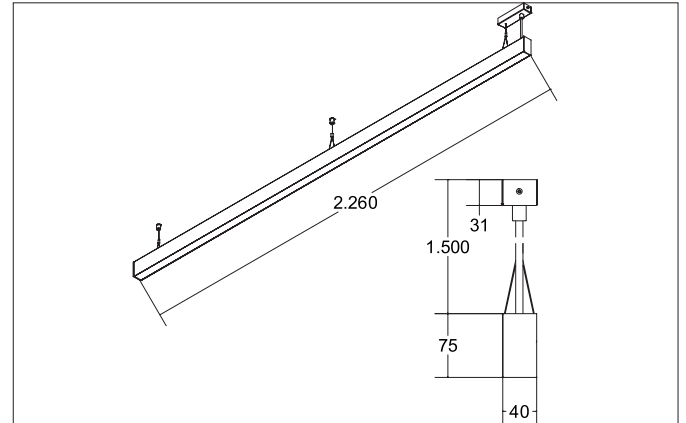

BIRO40 LED-Pendel-Profilleuchte direkt
 Artikel-Nr. 77244073

Licht.
 Für Generationen.

Ausschreibungstext

Rechteckige LED-Pendel-Profilleuchte direkt, Leuchtenlänge 2.260 mm, Leuchtenbreite 40 mm, Höhe 75 mm, für Pendelmontage. Pendellänge max. 1.500 mm Gewicht 3,790 kg, mit rotationssymmetrisch tief-breit-strahlender Lichtstärkeverteilung, Bemessungslichtstrom 4.850 lm, UGR < 25, Bemessungsleistung 62,7 W, Lichtfarbe warmweiß, ähnlichste Farbtemperatur (CCT) 3.000 K, allgemeiner Farbwiedergabeindex CRI > 90, Lebensdauer L70/B50 bei 25 °C: 60.000 h, Lebensdauer L80/B50 bei 25 °C: 60.000 h, Gehäusewerkstoff: Aluminium / Acryl, Farbe: weiß, zulässige Umgebungstemperatur (ta): -20 °C - +25 °C, Schutzklasse (EN 61140): I, Schutzart (DIN EN 60529): IP20. Mit elektronischem Betriebsgerät, DALI dimmbar.

Artikeldaten	
Artikel-Nr.	77244073
GTIN	4251433955467
Serienname	BIRO40
Kurzbeschreibung	LED-Pendel-Profilleuchte direkt
Material	Aluminium / Acryl
Farbe	weiß
Form	rechteckig
Länge	2.260 mm
Breite	40 mm
Aufbauhöhe	75 mm
Nettogewicht	3,790 kg

Montagetechnik	
Montageart	Pendelmontage
Montageort	Deckenmontage
Verstellbarkeit	nicht verstellbar
Pendellänge max.	1.500 mm

Logistische Daten	
Bruttogewicht	4,58 kg
Länge Verpackung	2.300 mm
Breite Verpackung	160 mm
Höhe Verpackung	135 mm
Entsorgung am Ende der Lebensdauer	Das Produkt darf nicht mit dem Hausmüll entsorgt werden. Sie sind verpflichtet, solche Elektro-Altgeräte separat zu entsorgen. Informieren Sie sich bitte bei Ihrer Kommune über die Möglichkeiten der geregelten Entsorgung. Mit der getrennten Entsorgung führen Sie die Altgeräte dem Recycling oder anderen Formen der Wiederverwertung zu. Sie helfen damit zu vermeiden, dass u. U. belastende Stoffe in die Umwelt gelangen.