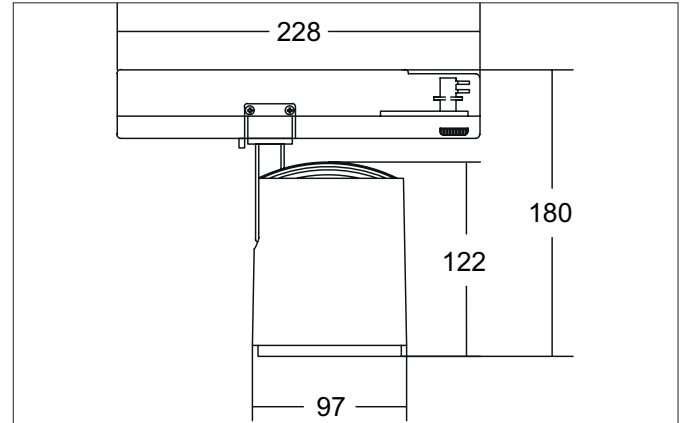

**RETAIL ONE LED-Schienenstrahler, schaltbar**  
 Artikel-Nr. 88182185

Licht.  
 Für Generationen.

**Ausschreibungstext**

Runder LED-Schienenstrahler, schaltbar, Leuchtdurchmesser 97 mm, Gewicht 0,872 kg, mit rotationssymmetrisch tief-breit-strahlender Lichtstärkeverteilung, Bemessungslichtstrom 3.935 lm, Bemessungsleistung 1 x 31,2 W, Lichtfarbe neutralweiß, ähnlichste Farbtemperatur (CCT) 3.500 K, allgemeiner Farbwiedergabeindex CRI > 90, Lebensdauer L80/B50 bei 25 °C: 50.000 h, Gehäusewerkstoff: Aluminium, Farbe: strukturschwarz, zulässige Umgebungstemperatur (ta): -20 °C - +25 °C, Schutzklasse (EN 61140): I, Schutzart (DIN EN 60529): IP20. Mit elektronischem Betriebsgerät, schaltbar.

Artikeldaten	
Artikel-Nr.	88182185
GTIN	4251433978244
Serienname	RETAIL ONE
Kurzbeschreibung	LED-Schienenstrahler, schaltbar
Material	Aluminium
Farbe	schwarz
Ausführung der Oberfläche	struktur
Form	rund
Außendurchmesser	97 mm
Nettogewicht	0,872 kg

Montagetechnik	
Montageart	Anbaumontage
Montageort	Deckenmontage
Verstellbarkeit	drehbar und kopfverstellbar
Schwenkwinkel	90°
Drehwinkel	350°
Kopfverstellwinkel	90°
Geeignet für Durchgangsverdrahtung	Nein

Logistische Daten	
Bruttogewicht	1,012 kg
Länge Verpackung	290 mm
Breite Verpackung	110 mm
Höhe Verpackung	165 mm
Entsorgung am Ende der Lebensdauer	Das Produkt darf nicht mit dem Hausmüll entsorgt werden. Sie sind verpflichtet, solche Elektro-Altgeräte separat zu entsorgen. Informieren Sie sich bitte bei Ihrer Kommune über die Möglichkeiten der geregelten Entsorgung. Mit der getrennten Entsorgung führen Sie die Altgeräte dem Recycling oder anderen Formen der Wiederverwertung zu. Sie helfen damit zu vermeiden, dass u. U. belastende Stoffe in die Umwelt gelangen.