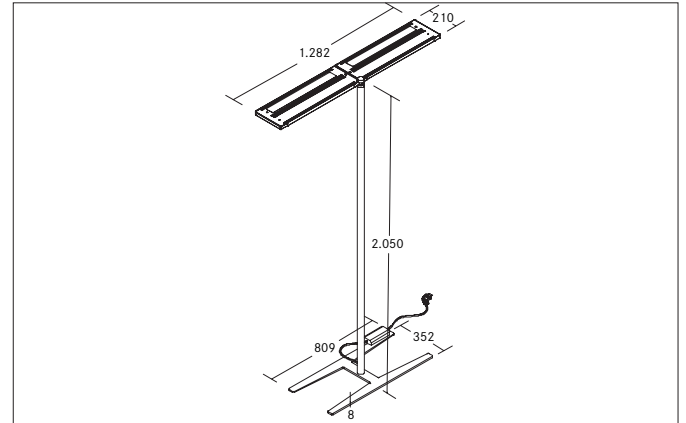

MELODY LED-Stehleuchte, NANO-prismatische Abdeckung, mit Indirektanteil, mit Sensorik, Taster und App
 Artikel-Nr. 77422174AI

Licht.
Für Generationen.

Ausschreibungstext
 Rechteckige LED-Stehleuchte, NANO-prismatische Abdeckung, mit Indirektanteil, Leuchtenlänge 1.282 mm, Leuchtenbreite 210 mm, Höhe 2050 mm Gewicht 17,400 kg, doppelt asymmetrisch Kunststoff mikroprismatische Abdeckung. Bemessungslichtstrom 15.200 lm, UGR < 19, Bemessungsleistung 120 W, Lichtfarbe neutralweiß, ähnlichste Farbtemperatur (CCT) 4.000 K, allgemeiner Farbwiedergabeindex CRI > 90, Gehäusewerkstoff: Aluminium / Stahl / Kunststoff, Farbe: weiß, zulässige Umgebungstemperatur (ta): -20 °C - +25 °C, Schutzklasse (EN 61140): I, Schutzart (DIN EN 60529): IP20. Mit elektronischem Betriebsgerät, Präsenzmelder, Tageslichtsensor, Bluetooth, App, Taster dimmbar.

Artikeldaten	
Artikel-Nr.	77422174AI
GTIN	4251433970590
Serienname	MELODY
Kurzbeschreibung	LED-Stehleuchte, NANO-prismatische Abdeckung, mit Indirektanteil, mit Sensorik, Taster und App
Material	Aluminium / Stahl / Kunststoff
Farbe	weiß
Ausführung der Oberfläche	struktur
Form	rechteckig
Länge	1.282 mm
Breite	210 mm
Aufbauhöhe	2050 mm
Lieferumfang	inkl. Zuleitung 2.500 mm mit Schukowinkelstecker
Nettogewicht	17,400 kg

Montagetechnik	
Montageart	Anbaumontage
Montageort	Bodenmontage
Verstellbarkeit	nicht verstellbar
Werkstoff der Abdeckung	Kunststoff mikroprismatisch

Logistische Daten	
Bruttogewicht	18,5 kg
Länge Verpackung	2.085 mm
Breite Verpackung	520 mm
Höhe Verpackung	95 mm
Entsorgung am Ende der Lebensdauer	Das Produkt darf nicht mit dem Hausmüll entsorgt werden. Sie sind verpflichtet, solche Elektro-Altgeräte separat zu entsorgen. Informieren Sie sich bitte bei Ihrer Kommune über die Möglichkeiten der geregelten Entsorgung. Mit der getrennten Entsorgung führen Sie die Altgeräte dem Recycling oder anderen Formen der Wiederverwertung zu. Sie helfen damit zu vermeiden, dass u. U. belastende Stoffe in die Umwelt gelangen.