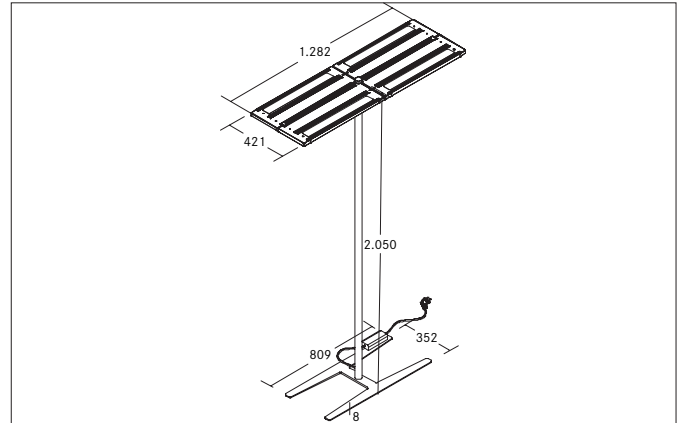

MELODY LED-Stehleuchte, NANO-prismatische Abdeckung, mit Indirektanteil, mit Sensorik, Taster und App
 Artikel-Nr. 774 14 184AI

Licht.
Für Generationen.

Ausschreibungstext
 Rechteckige LED-Stehleuchte, NANO-prismatische Abdeckung, mit Indirektanteil, Leuchtenlänge 1.282 mm, Leuchtenbreite 421 mm, Höhe 2050 mm Gewicht 25,100 kg, doppelt asymmetrisch Kunststoff mikroprismatische Abdeckung. Bemessungslichtstrom 30.400 lm, UGR < 19, Bemessungsleistung 240 W, Lichtfarbe neutralweiß, ähnlichste Farbtemperatur (CCT) 4.000 K, allgemeiner Farbwiedergabeindex CRI > 90, Gehäusewerkstoff: Aluminium / Stahl / Kunststoff, Farbe: schwarz, zulässige Umgebungstemperatur (ta): -20 °C - +25 °C, Schutzklasse (EN 61140): I, Schutzart (DIN EN 60529): IP20. Mit elektronischem Betriebsgerät, Präsenzmelder, Tageslichtsensor, Bluetooth, App, Taster dimmbar.

Artikeldaten	
Artikel-Nr.	774 14 184AI
GTIN	425 1433972006
Serienname	MELODY
Kurzbeschreibung	LED-Stehleuchte, NANO-prismatische Abdeckung, mit Indirektanteil, mit Sensorik, Taster und App
Material	Aluminium / Stahl / Kunststoff
Farbe	schwarz
Ausführung der Oberfläche	struktur
Form	rechteckig
Länge	1.282 mm
Breite	421 mm
Aufbauhöhe	2050 mm
Lieferumfang	inkl. Zuleitung 2.500 mm mit Schutzkontaktwinkelstecker
Nettogewicht	25,100 kg

Montagetechnik	
Montageart	Anbaumontage
Montageort	Bodenmontage
Verstellbarkeit	nicht verstellbar
Werkstoff der Abdeckung	Kunststoff mikroprismatisch

Logistische Daten	
Bruttogewicht	26,3 kg
Länge Verpackung	2.085 mm
Breite Verpackung	520 mm
Höhe Verpackung	95 mm
Entsorgung am Ende der Lebensdauer	Das Produkt darf nicht mit dem Hausmüll entsorgt werden. Sie sind verpflichtet, solche Elektro-Altgeräte separat zu entsorgen. Informieren Sie sich bitte bei Ihrer Kommune über die Möglichkeiten der geregelten Entsorgung. Mit der getrennten Entsorgung führen Sie die Altgeräte dem Recycling oder anderen Formen der Wiederverwertung zu. Sie helfen damit zu vermeiden, dass u. U. belastende Stoffe in die Umwelt gelangen.