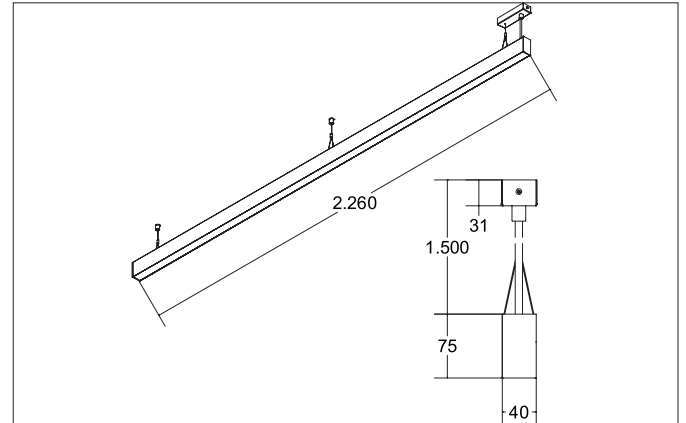

BIRO40 LED-Pendel-Profilleuchte direkt
 Artikel-Nr. 77244078

Licht.
 Für Generationen.

Ausschreibungstext

Rechteckige LED-Pendel-Profilleuchte direkt, Leuchtenlänge 2.260 mm, Leuchtenbreite 40 mm, Höhe 75 mm, für Pendelmontage. Pendellänge max. 1.500 mm Gewicht 3,790 kg, mit rotationssymmetrisch tief-breit-strahlender Lichtstärkeverteilung. Kunststoff satinierte Abdeckung. Bemessungslichtstrom 5.380 lm, UGR < 25, Bemessungsleistung 62,7 W, Lichtfarbe warmweiß bis tageslichtweiß, ähnlichste Farbtemperatur (CCT) 2.700 - 6.500 K, allgemeiner Farbwiedergabeindex CRI > 80, Lebensdauer L70/B50 bei 25 °C: 65.000 h, Lebensdauer L80/B50 bei 25 °C: 70.000 h, Gehäusewerkstoff: Aluminium / Acryl, Farbe: weiß, zulässige Umgebungstemperatur (ta): -20 °C - +25 °C, Schutzklasse (EN 61140): I, Schutzart (DIN EN 60529): IP20. Mit elektronischem Betriebsgerät, DALI-DT8 dimmbar.

Artikeldaten	
Artikel-Nr.	77244078
GTIN	4251433955498
Serienname	BIRO40
Kurzbeschreibung	LED-Pendel-Profilleuchte direkt
Material	Aluminium / Acryl
Farbe	weiß
Form	rechteckig
Länge	2.260 mm
Breite	40 mm
Aufbauhöhe	75 mm
Nettogewicht	3,790 kg

Montagetechnik	
Montageart	Pendelmontage
Montageort	Deckenmontage
Verstellbarkeit	nicht verstellbar
Prüfzeichen	UKCA
Pendellänge max.	1.500 mm
Werkstoff der Abdeckung	Kunststoff satiniert

Logistische Daten	
Bruttogewicht	4,58 kg
Länge Verpackung	2.300 mm
Breite Verpackung	160 mm
Höhe Verpackung	135 mm
Entsorgung am Ende der Lebensdauer	Das Produkt darf nicht mit dem Hausmüll entsorgt werden. Sie sind verpflichtet, solche Elektro-Altgeräte separat zu entsorgen. Informieren Sie sich bitte bei Ihrer Kommune über die Möglichkeiten der geregelten Entsorgung. Mit der getrennten Entsorgung führen Sie die Altgeräte dem Recycling oder anderen Formen der Wiederverwertung zu. Sie helfen damit zu vermeiden, dass u. U. belastende Stoffe in die Umwelt gelangen.