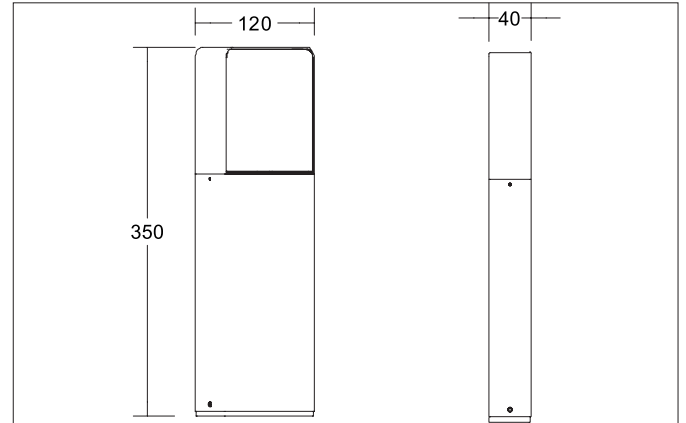

**ILIA LED-Pollerleuchte, IP54, schaltbar, Höhe 350 mm**  
 Artikel-Nr. 65221103

Licht.  
 Für Generationen.

**Ausschreibungstext**  
 Rechteckige LED-Pollerleuchte, IP54, schaltbar, Höhe 350 mm, Leuchtenlänge 40 mm, Leuchtenbreite 120 mm, Höhe 350 mm Gewicht 1,310 kg, mit rotationssymmetrisch tief-breit-strahlender Lichtstärkeverteilung, Bemessungslichtstrom 180 lm, Bemessungsleistung 1 x 6 W, Lichtfarbe warmweiß bis warmweiß, ähnlichste Farbtemperatur (CCT) 3.000 - 3.000 K, allgemeiner Farbwiedergabeindex CRI > 80, Gehäusewerkstoff: Aluminium / Glas / Kunststoff, Farbe: strukturgraphit, zulässige Umgebungstemperatur (ta): -20 °C - +25 °C, Schutzklasse (EN 61140): I, Schutzart (DIN EN 60529): IP54. Mit elektronischem Betriebsgerät, schaltbar.

Artikeldaten	
Artikel-Nr.	65221103
GTIN	4251433982470
Serienname	ILIA
Kurzbeschreibung	LED-Pollerleuchte, IP54, schaltbar, Höhe 350 mm
Material	Aluminium / Glas / Kunststoff
Farbe	graphit
Ausführung der Oberfläche	struktur
Form	rechteckig
Länge	40 mm
Breite	120 mm
Aufbauhöhe	350 mm
Lieferumfang	inkl. Konverter zum Anschluss an 230 V-Netzspannung, schaltbar
Nettogewicht	1,310 kg

**ILIA LED-Pollerleuchte, IP54, schaltbar, Höhe 350 mm**

Artikel-Nr. 65221103

Licht.  
Für Generationen.

Lichttechnik	
Farbtemperatur	3.000 K
Lichtfarbe	weiß
Lichtaustritt	direkt
Lichtstrom	180 lm
Systemeffizienz	30 lm/W
Farbtoleranz	McAdam-Step 6
Farbwiedergabe	CRI > 80
Lichtverteilung	symmetrisch
Farbtemperatur einstellbar	nein