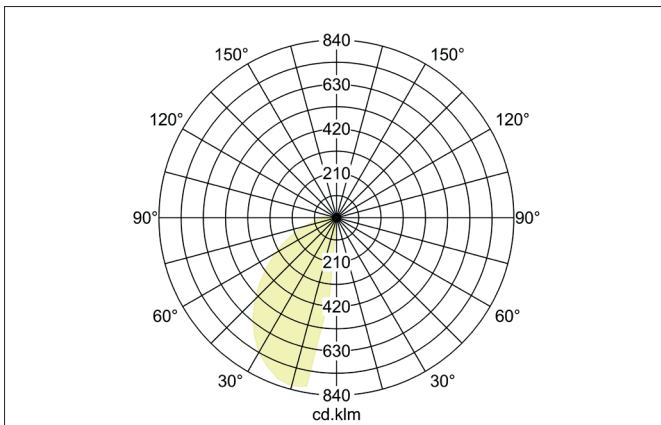

**ILIA LED-Pollerleuchte, IP54, schaltbar, Höhe 350 mm**  
 Artikel-Nr. 65221103

Licht.  
 Für Generationen.

**Ausschreibungstext**  
 Rechteckige LED-Pollerleuchte, IP54, schaltbar, Höhe 350 mm, Leuchtenlänge 40 mm, Leuchtenbreite 120 mm, Höhe 350 mm Gewicht 1,310 kg, mit rotationssymmetrisch tief-breit-strahlender Lichtstärkeverteilung, Bemessungslichtstrom 180 lm, Bemessungsleistung 1 x 6 W, Lichtfarbe warmweiß bis warmweiß, ähnlichste Farbtemperatur (CCT) 3.000 - 3.000 K, allgemeiner Farbwiedergabeindex CRI > 80, Gehäusewerkstoff: Aluminium / Glas / Kunststoff, Farbe: strukturgraphit, zulässige Umgebungstemperatur (ta): -20 °C - +25 °C, Schutzklasse (EN 61140): I, Schutzart (DIN EN 60529): IP54. Mit elektronischem Betriebsgerät, schaltbar.

Artikeldaten	
Artikel-Nr.	65221103
GTIN	4251433982470
Serienname	ILIA
Kurzbeschreibung	LED-Pollerleuchte, IP54, schaltbar, Höhe 350 mm
Material	Aluminium / Glas / Kunststoff
Farbe	graphit
Ausführung der Oberfläche	struktur
Form	rechteckig
Länge	40 mm
Breite	120 mm
Aufbauhöhe	350 mm
Lieferumfang	inkl. Konverter zum Anschluss an 230 V-Netzspannung, schaltbar
Nettogewicht	1,310 kg

**ILIA LED-Pollerleuchte, IP54, schaltbar, Höhe 350 mm**

Artikel-Nr. 65221103

Licht.  
Für Generationen.

Lichttechnik	
Farbtemperatur	3.000 K
Lichtfarbe	weiß
Lichtaustritt	direkt
Lichtstrom	180 lm
Systemeffizienz	30 lm/W
Farbtoleranz	McAdam-Step 6
Farbwiedergabe	CRI > 80
Lichtverteilung	symmetrisch
Farbtemperatur einstellbar	nein