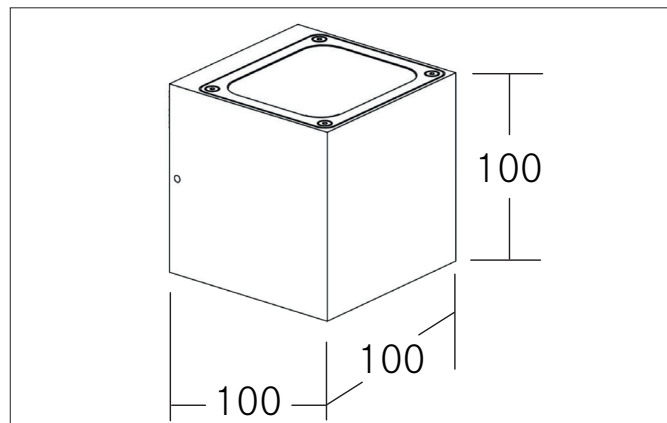

SELIA LED-Wandanbauleuchte, IP54

Artikel-Nr. 65235103

Licht.
Für Generationen.

Ausschreibungstext

Rechteckige LED-Wandanbauleuchte, IP54, Leuchtenlänge 100 mm, Leuchtenbreite 100 mm, Höhe 100 mm Gewicht 0,945 kg, mit rotationssymmetrisch tief-breit-strahlender Lichtstärkeverteilung., Bemessungslichtstrom 950 lm, Bemessungsleistung 2 x 10 W, Lichtfarbe warmweiß bis warmweiß, ähnlichste Farbtemperatur (CCT) 2.950 - 3.050 K, allgemeiner Farbwiedergabeindex CRI > 80, Gehäusewerkstoff: Aluminium / Kunststoff, Farbe: strukturgraphit, zulässige Umgebungstemperatur (ta): -20 °C - +25 °C, Schutzklasse (EN 61140): I, Schutzart (DIN EN 60529): IP54. Mit elektronischem Betriebsgerät, schaltbar.

Artikeldaten	
Artikel-Nr.	65235103
GTIN	4251433982722
Serienname	SELIA
Kurzbeschreibung	LED-Wandanbauleuchte, IP54
Material	Aluminium / Kunststoff
Farbe	graphit
Ausführung der Oberfläche	struktur
Form	rechteckig
Länge	100 mm
Breite	100 mm
Aufbauhöhe	100 mm
Lieferumfang	inkl. Konverter zum Anschluss an 230 V-Netzspannung, schaltbar
Nettogewicht	0,945 kg

SELIA LED-Wandanbauleuchte, IP54

Artikel-Nr. 65235103

Licht.
Für Generationen.

Lichttechnik	
Farbtemperatur	3.000 K
Lichtfarbe	weiß
Lichtaustritt	direkt/indirekt
Lichtstrom	950 lm
Systemeffizienz	95 lm/W
Farbtoleranz	McAdam-Step 3
Farbwiedergabe	CRI > 80
Abstrahlwinkel	160°
Lichtverteilung	symmetrisch
Farbtemperatur einstellbar	nein