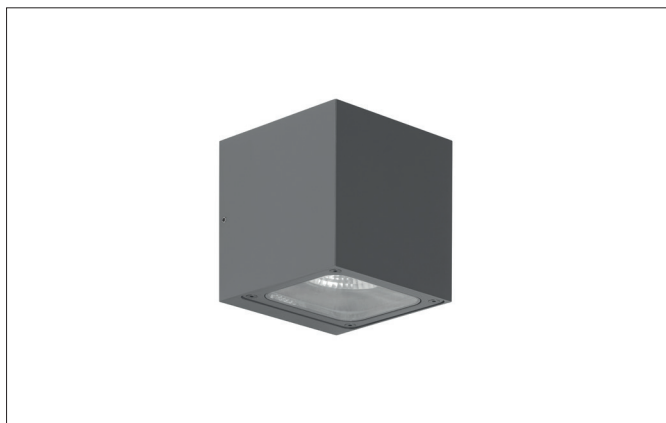

SELIA LED-Wandanbauleuchte, IP54

Artikel-Nr. 65235103

Licht.
Für Generationen.

Ausschreibungstext

Rechteckige LED-Wandanbauleuchte, IP54, Leuchtenlänge 100 mm, Leuchtenbreite 100 mm, Höhe 100 mm Gewicht 0,945 kg, mit rotationssymmetrisch tief-breit-strahlender Lichtstärkeverteilung., Bemessungslichtstrom 950 lm, Bemessungsleistung 2 x 10 W, Lichtfarbe warmweiß bis warmweiß, ähnlichste Farbtemperatur (CCT) 2.950 - 3.050 K, allgemeiner Farbwiedergabeindex CRI > 80, Gehäusewerkstoff: Aluminium / Kunststoff, Farbe: strukturgraphit, zulässige Umgebungstemperatur (ta): -20 °C - +25 °C, Schutzklasse (EN 61140): I, Schutzart (DIN EN 60529): IP54. Mit elektronischem Betriebsgerät, schaltbar.

Artikeldaten	
Artikel-Nr.	65235103
GTIN	4251433982722
Serienname	SELIA
Kurzbeschreibung	LED-Wandanbauleuchte, IP54
Material	Aluminium / Kunststoff
Farbe	graphit
Ausführung der Oberfläche	struktur
Form	rechteckig
Länge	100 mm
Breite	100 mm
Aufbauhöhe	100 mm
Lieferumfang	inkl. Konverter zum Anschluss an 230 V-Netzspannung, schaltbar
Nettogewicht	0,945 kg

SELIA LED-Wandanbauleuchte, IP54

Artikel-Nr. 65235103

Licht.
Für Generationen.

Lichttechnik	
Farbtemperatur	3.000 K
Lichtfarbe	weiß
Lichtaustritt	direkt/indirekt
Lichtstrom	950 lm
Systemeffizienz	95 lm/W
Farbtoleranz	McAdam-Step 3
Farbwiedergabe	CRI > 80
Abstrahlwinkel	160°
Lichtverteilung	symmetrisch
Farbtemperatur einstellbar	nein