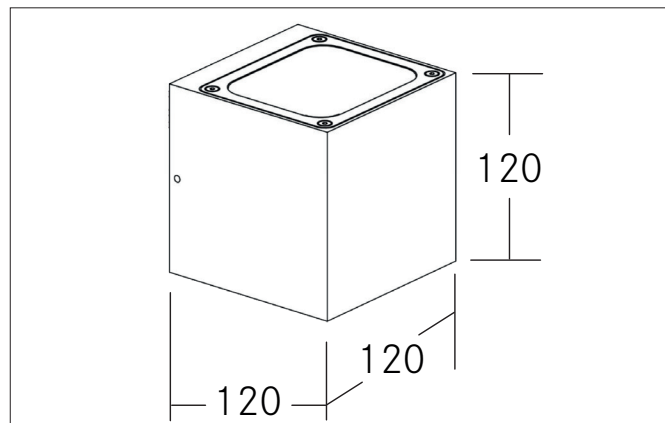

SELIA LED-Wandanbauleuchte, IP54

Artikel-Nr. 65234103

Licht.
Für Generationen.

Ausschreibungstext
 Rechteckige LED-Wandanbauleuchte, IP54, Leuchtenlänge 120 mm, Leuchtenbreite 120 mm, Höhe 120 mm Gewicht 1,150 kg, mit rotationssymmetrisch tief-breit-strahlender Lichtstärkeverteilung., Bemessungslichtstrom 890 lm, Bemessungsleistung 1 x 9 W, Lichtfarbe warmweiß bis warmweiß, ähnlichste Farbtemperatur (CCT) 2.950 - 3.050 K, allgemeiner Farbwiedergabeindex CRI > 80, Gehäusewerkstoff: Aluminium / Kunststoff, Farbe: strukturgraphit, zulässige Umgebungstemperatur (ta): -20 °C - +25 °C, Schutzklasse (EN 61140): I, Schutzart (DIN EN 60529): IP54. Mit elektronischem Betriebsgerät, schaltbar.

Artikeldaten	
Artikel-Nr.	65234103
GTIN	4251433982746
Serienname	SELIA
Kurzbeschreibung	LED-Wandanbauleuchte, IP54
Material	Aluminium / Kunststoff
Farbe	graphit
Ausführung der Oberfläche	struktur
Form	rechteckig
Länge	120 mm
Breite	120 mm
Aufbauhöhe	120 mm
Lieferumfang	inkl. Konverter zum Anschluss an 230 V-Netzspannung, schaltbar
Nettogewicht	1,150 kg

SELIA LED-Wandanbauleuchte, IP54

Artikel-Nr. 65234103

Licht.
Für Generationen.

Lichttechnik	
Farbtemperatur	3.000 K
Lichtfarbe	weiß
Lichtaustritt	direkt/indirekt
Lichtstrom	890 lm
Systemeffizienz	99 lm/W
Farbtoleranz	McAdam-Step 3
Farbwiedergabe	CRI > 80
Abstrahlwinkel	78°
Lichtverteilung	symmetrisch
Farbtemperatur einstellbar	nein