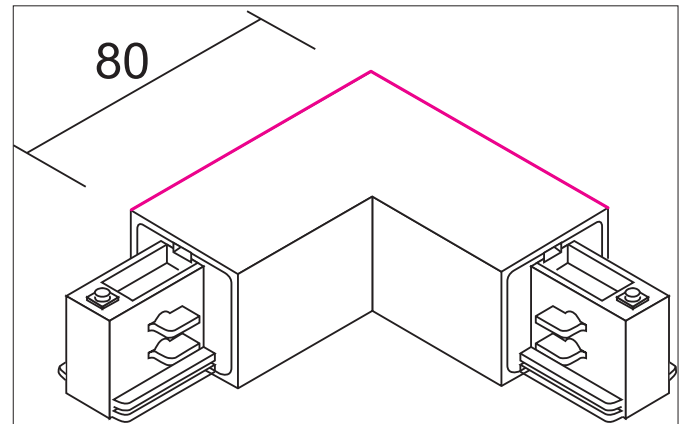

L-connector 90°
 Artikel-Nr. 88127070

Licht.
 Für Generationen.

Tender	
L-connector 90° , white.	

Article data	
Artikel-Nr.	88127070
GTIN	4250047777755
Kurzbeschreibung	L-connector 90°
Colour	White
weight	0.048 kg

Packing data	
Gross weight	0.05 kg
Length of packaging	170 mm
Packaging width	170 mm
Packaging height	85 mm