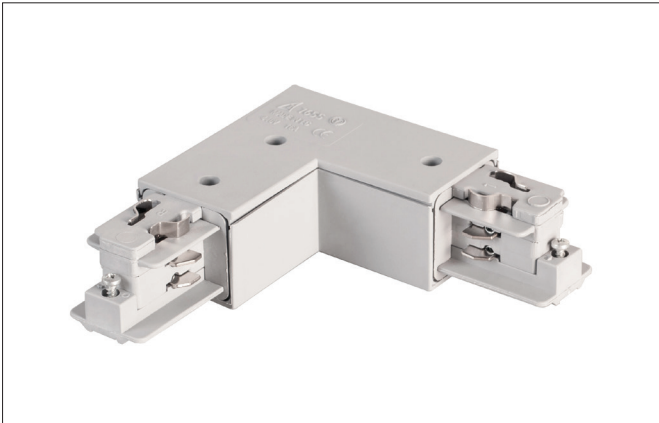

L-connector 90°
 Artikel-Nr. 88127070

Licht.
 Für Generationen.

Tender	
L-connector 90° , white.	

Article data	
Artikel-Nr.	88127070
GTIN	4250047777755
Kurzbeschreibung	L-connector 90°
Colour	White
weight	0.048 kg

Packing data	
Gross weight	0.05 kg
Length of packaging	170 mm
Packaging width	170 mm
Packaging height	85 mm