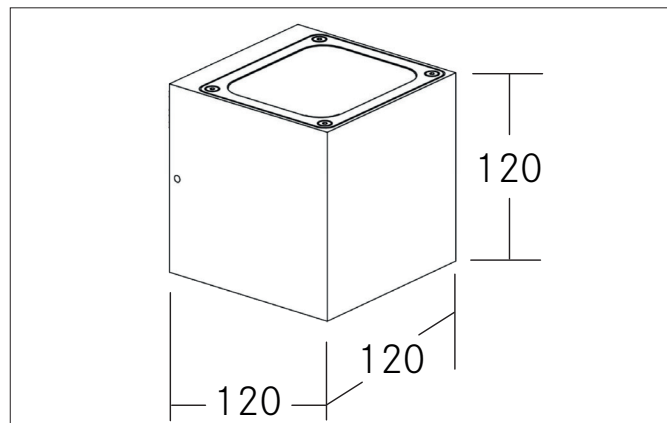

SELIA LED-Wandanbauleuchte, IP54, schaltbar

Artikel-Nr. 65236103

Licht.
Für Generationen.

Ausschreibungstext

Rechteckige LED-Wandanbauleuchte, IP54, schaltbar, Leuchtenlänge 120 mm, Leuchtenbreite 120 mm, Höhe 120 mm Gewicht 1,234 kg, mit rotationssymmetrisch tief-breit-strahlender Lichtstärkeverteilung. Kunststoff transparent Abdeckung., Bemessungslichtstrom 2.090 lm, Bemessungsleistung 2 x 18 W, Lichtfarbe warmweiß bis warmweiß, ähnlichste Farbtemperatur (CCT) 2.950 - 3.000 K, allgemeiner Farbwiedergabeindex CRI > 80, Gehäusewerkstoff: Aluminium / Kunststoff, Farbe: strukturgraphit, zulässige Umgebungstemperatur (ta): -20 bis +45°C, Schutzklasse (EN 61140): I, Schutzart (DIN EN 60529): IP54. Mit elektronischem Betriebsgerät, schaltbar.

Artikeldaten	
Artikel-Nr.	65236103
GTIN	4251433982739
Serienname	SELIA
Kurzbeschreibung	LED-Wandanbauleuchte, IP54, schaltbar
Material	Aluminium / Kunststoff
Farbe	graphit
Ausführung der Oberfläche	struktur
Form	rechteckig
Länge	120 mm
Breite	120 mm
Aufbauhöhe	120 mm
Lieferumfang	inkl. Konverter zum Anschluss an 230 V-Netzspannung, schaltbar
Nettogewicht	1,234 kg

SELIA LED-Wandanbauleuchte, IP54, schaltbar
 Artikel-Nr. 65236103

 Licht.
 Für Generationen.

Lichttechnik	
Farbtemperatur	3.000 K
Lichtfarbe	weiß
Lichtaustritt	direkt/indirekt
Lichtstrom	2.090 lm
Systemeffizienz	116 lm/W
Farbtoleranz	McAdam-Step 3
Farbwiedergabe	CRI > 80
Abstrahlwinkel	68°
Lichtverteilung	symmetrisch
Farbtemperatur einstellbar	nein