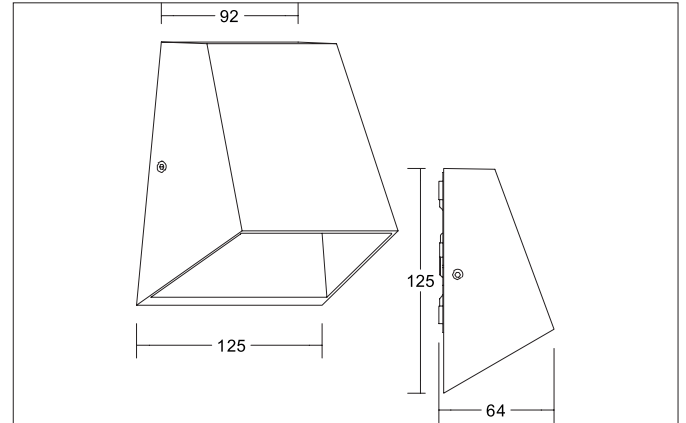

ALEXIS LED-Wandanbauleuchte, IP54
 Artikel-Nr. 65021103

Licht.
 Für Generationen.

Ausschreibungstext

sonstige LED-Wandanbauleuchte, IP54, Leuchtenlänge 125 mm, Leuchtenbreite 125 mm, Höhe 115 mm Gewicht 0,750 kg, mit rotations-symmetrisch tief-breit-strahlender Lichtstärkeverteilung. Optimale Lichtverteilung durch eine Abdeckung Glas transparent., Bemessungslichtstrom 490 lm, Bemessungsleistung 1 x 7 W, Lichtfarbe warmweiß bis warmweiß, ähnlichste Farbtemperatur (CCT) 3.000 - 3.000 K, allgemeiner Farbwiedergabeindex CRI > 80, Gehäusewerkstoff: Aluminium / Glas / Kunststoff, Farbe: strukturgraphit, zulässige Umgebungstemperatur (ta): -20 °C - +25 °C, Schutzklasse (EN 61140): I, Schutzart (DIN EN 60529): IP54. Mit elektronischem Betriebsgerät, schaltbar.

Artikeldaten	
Artikel-Nr.	65021103
GTIN	4251433982449
Serienname	ALEXIS
Kurzbeschreibung	LED-Wandanbauleuchte, IP54
Material	Aluminium / Glas / Kunststoff
Farbe	graphit
Ausführung der Oberfläche	struktur
Form	sonstige
Länge	125 mm
Breite	125 mm
Aufbauhöhe	115 mm
Lieferumfang	inkl. Konverter zum Anschluss an 230 V-Netzspannung, schaltbar
Nettogewicht	0,750 kg