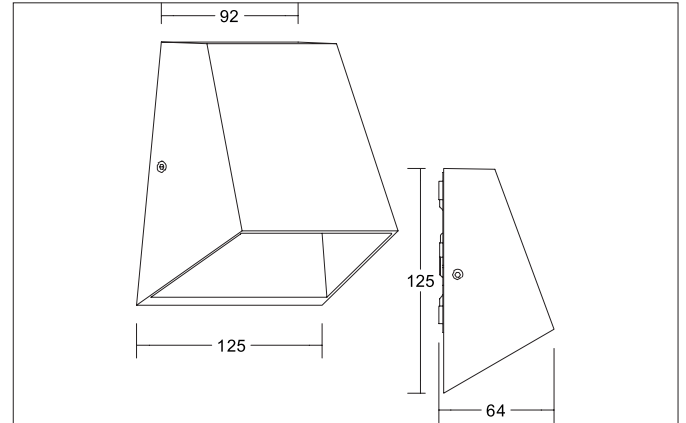

**ALEXIS LED-Wandanbauleuchte, IP54, schaltbar**  
 Artikel-Nr. 65021103

Licht.  
 Für Generationen.

**Ausschreibungstext**  
 sonstige LED-Wandanbauleuchte, IP54, schaltbar, Leuchtenlänge 125 mm, Leuchtenbreite 125 mm, Höhe 115 mm Gewicht 0,750 kg, mit rotationssymmetrisch tief-breit-strahlender Lichtstärkeverteilung. Abdeckung Glas transparent., Bemessungslichtstrom 490 lm, Bemessungsleistung 1 x 7 W, Lichtfarbe warmweiß bis warmweiß, ähnlichste Farbtemperatur (CCT) 3.000 - 3.000 K, allgemeiner Farbwiedergabeindex CRI > 80, Gehäusewerkstoff: Aluminium / Glas / Kunststoff, Farbe: strukturgraphit, zulässige Umgebungstemperatur (ta): -20 °C - +25 °C, Schutzklasse (EN 61140): I, Schutzart (DIN EN 60529): IP54. Mit elektronischem Betriebsgerät, schaltbar.

Artikeldaten	
Artikel-Nr.	65021103
GTIN	4251433982449
Serienname	ALEXIS
Kurzbeschreibung	LED-Wandanbauleuchte, IP54, schaltbar
Material	Aluminium / Glas / Kunststoff
Farbe	graphit
Ausführung der Oberfläche	struktur
Form	sonstige
Länge	125 mm
Breite	125 mm
Aufbauhöhe	115 mm
Lieferumfang	inkl. Konverter zum Anschluss an 230 V-Netzspannung, schaltbar
Nettogewicht	0,750 kg