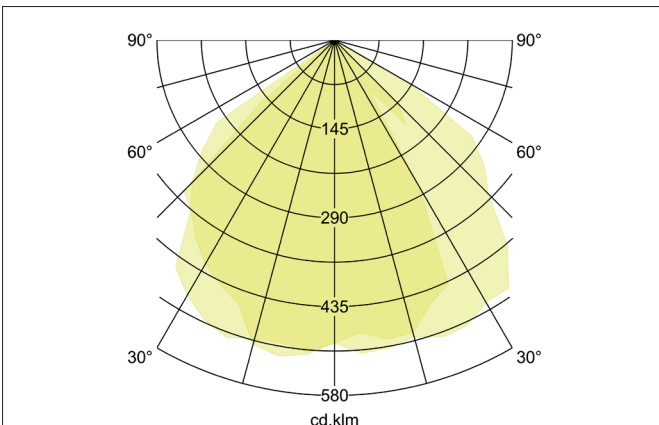

ALEXIS LED-Wandanbauleuchte, IP54
 Artikel-Nr. 65021103

Licht.
 Für Generationen.

Ausschreibungstext

sonstige LED-Wandanbauleuchte, IP54, Leuchtenlänge 125 mm, Leuchtenbreite 125 mm, Höhe 115 mm Gewicht 0,750 kg, mit rotations-symmetrisch tief-breit-strahlender Lichtstärkeverteilung. Optimale Lichtverteilung durch eine Abdeckung Glas transparent., Bemessungslichtstrom 490 lm, Bemessungsleistung 1 x 7 W, Lichtfarbe warmweiß bis warmweiß, ähnlichste Farbtemperatur (CCT) 3.000 - 3.000 K, allgemeiner Farbwiedergabeindex CRI > 80, Gehäusewerkstoff: Aluminium / Glas / Kunststoff, Farbe: strukturgraphit, zulässige Umgebungstemperatur (ta): -20 °C - +25 °C, Schutzklasse (EN 61140): I, Schutzart (DIN EN 60529): IP54. Mit elektronischem Betriebsgerät, schaltbar.

Artikeldaten	
Artikel-Nr.	65021103
GTIN	4251433982449
Serienname	ALEXIS
Kurzbeschreibung	LED-Wandanbauleuchte, IP54
Material	Aluminium / Glas / Kunststoff
Farbe	graphit
Ausführung der Oberfläche	struktur
Form	sonstige
Länge	125 mm
Breite	125 mm
Aufbauhöhe	115 mm
Lieferumfang	inkl. Konverter zum Anschluss an 230 V-Netzspannung, schaltbar
Nettogewicht	0,750 kg

ALEXIS LED-Wandanbauleuchte, IP54

Artikel-Nr. 65021103

Licht.
Für Generationen.

Lichttechnik	
Farbtemperatur	3.000 K
Lichtfarbe	weiß
Lichtaustritt	direkt
Lichtstrom	490 lm
Systemeffizienz	70 lm/W
Farbtoleranz	McAdam-Step 6
Farbwiedergabe	CRI > 80
Lichtverteilung	symmetrisch
Farbtemperatur einstellbar	nein