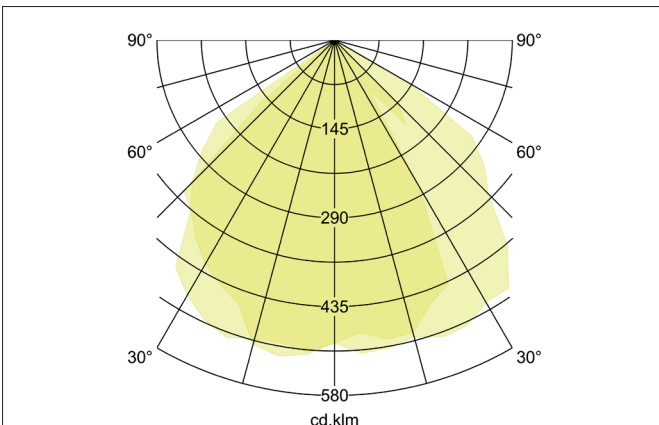

**ALEXIS LED-Wandanbauleuchte, IP54, schaltbar**  
 Artikel-Nr. 65021103

Licht.  
 Für Generationen.

**Ausschreibungstext**  
 sonstige LED-Wandanbauleuchte, IP54, schaltbar, Leuchtenlänge 125 mm, Leuchtenbreite 125 mm, Höhe 115 mm Gewicht 0,750 kg, mit rotationssymmetrisch tief-breit-strahlender Lichtstärkeverteilung. Abdeckung Glas transparent., Bemessungslichtstrom 490 lm, Bemessungsleistung 1 x 7 W, Lichtfarbe warmweiß bis warmweiß, ähnlichste Farbtemperatur (CCT) 3.000 - 3.000 K, allgemeiner Farbwiedergabeindex CRI > 80, Gehäusewerkstoff: Aluminium / Glas / Kunststoff, Farbe: strukturgraphit, zulässige Umgebungstemperatur (ta): -20 °C - +25 °C, Schutzklasse (EN 61140): I, Schutzart (DIN EN 60529): IP54. Mit elektronischem Betriebsgerät, schaltbar.

Artikeldaten	
Artikel-Nr.	65021103
GTIN	4251433982449
Serienname	ALEXIS
Kurzbeschreibung	LED-Wandanbauleuchte, IP54, schaltbar
Material	Aluminium / Glas / Kunststoff
Farbe	graphit
Ausführung der Oberfläche	struktur
Form	sonstige
Länge	125 mm
Breite	125 mm
Aufbauhöhe	115 mm
Lieferumfang	inkl. Konverter zum Anschluss an 230 V-Netzspannung, schaltbar
Nettogewicht	0,750 kg

**ALEXIS LED-Wandanbauleuchte, IP54, schaltbar**

Artikel-Nr. 65021103

Licht.  
Für Generationen.

Lichttechnik	
Farbtemperatur	3.000 K
Lichtfarbe	weiß
Lichtaustritt	direkt
Lichtstrom	490 lm
Systemeffizienz	70 lm/W
Farbtoleranz	McAdam-Step 6
Farbwiedergabe	CRI > 80
Lichtverteilung	symmetrisch
Farbtemperatur einstellbar	nein