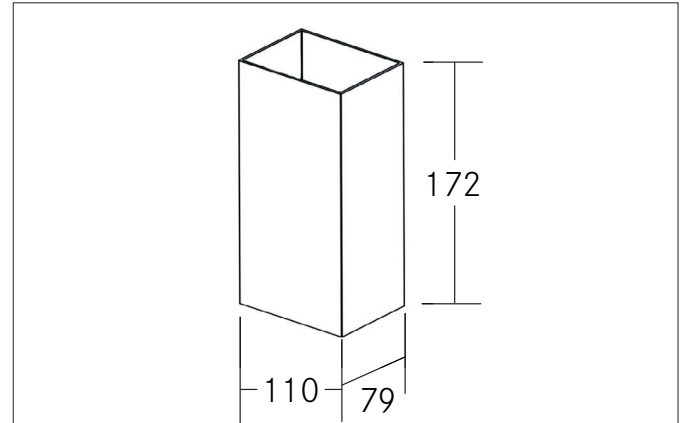

IDAS LED-Wandanbauleuchte, IP54
 Artikel-Nr. 65144103

Licht.
 Für Generationen.

Ausschreibungstext
 Rechteckige LED-Wandanbauleuchte, IP54, Leuchtenlänge 110 mm, Leuchtenbreite 79 mm, Höhe 172 mm Gewicht 0,492 kg, mit rotations-symmetrisch tief-breit-strahlender Lichtstärkeverteilung., Bemessungslichtstrom 660 lm, Bemessungsleistung 2 x 6 W, Lichtfarbe warm-weiß bis warmweiß, ähnlichste Farbtemperatur (CCT) 2.950 - 3.050 K, allgemeiner Farbwiedergabeindex CRI > 80, Gehäusewerkstoff: Aluminium / Glas, Farbe: strukturgraphit, zulässige Umgebungstemperatur (ta): -20 °C - +25 °C, Schutzklasse (EN 61140): I, Schutzart (DIN EN 60529): IP54. Mit elektronischem Betriebsgerät, schaltbar.

Artikeldaten	
Artikel-Nr.	65144103
GTIN	4251433982692
Serienname	IDAS
Kurzbeschreibung	LED-Wandanbauleuchte, IP54
Material	Aluminium / Glas
Farbe	graphit
Ausführung der Oberfläche	struktur
Form	rechteckig
Länge	110 mm
Breite	79 mm
Aufbauhöhe	172 mm
Lieferumfang	inkl. Konverter zum Anschluss an 230 V-Netzspannung, schaltbar
Nettogewicht	0,492 kg

IDAS LED-Wandanbauleuchte, IP54

Artikel-Nr. 65144103

Licht.
Für Generationen.

Lichttechnik	
Farbtemperatur	3.000 K
Lichtfarbe	weiß
Lichtaustritt	direkt/indirekt
Lichtstrom	660 lm
Systemeffizienz	110 lm/W
Farbtoleranz	McAdam-Step 3
Farbwiedergabe	CRI > 80
Abstrahlwinkel	120°
Lichtverteilung	symmetrisch
Farbtemperatur einstellbar	nein