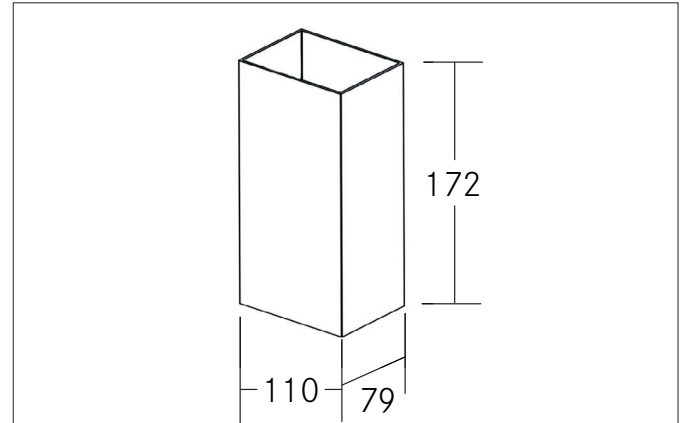

**IDAS LED-Wandanbauleuchte, IP54, schaltbar**  
 Artikel-Nr. 65144103

Licht.  
 Für Generationen.

**Ausschreibungstext**  
 Rechteckige LED-Wandanbauleuchte, IP54, schaltbar, Leuchtenlänge 110 mm, Leuchtenbreite 79 mm, Höhe 172 mm Gewicht 0,492 kg, mit rotationssymmetrisch tief-breit-strahlender Lichtstärkeverteilung., Bemessungslichtstrom 660 lm, Bemessungsleistung 2 x 6 W, Lichtfarbe warmweiß bis warmweiß, ähnlichste Farbtemperatur (CCT) 2.950 - 3.050 K, allgemeiner Farbwiedergabeindex CRI > 80, Gehäusewerkstoff: Aluminium / Glas, Farbe: strukturgraphit, zulässige Umgebungstemperatur (ta): -20 °C - +25 °C, Schutzklasse (EN 61140): I, Schutzart (DIN EN 60529): IP54. Mit elektronischem Betriebsgerät, schaltbar.

Artikeldaten	
Artikel-Nr.	65144103
GTIN	4251433982692
Serienname	IDAS
Kurzbeschreibung	LED-Wandanbauleuchte, IP54, schaltbar
Material	Aluminium / Glas
Farbe	graphit
Ausführung der Oberfläche	struktur
Form	rechteckig
Länge	110 mm
Breite	79 mm
Aufbauhöhe	172 mm
Lieferumfang	inkl. Konverter zum Anschluss an 230 V-Netzspannung, schaltbar
Nettogewicht	0,492 kg

**IDAS LED-Wandanbauleuchte, IP54, schaltbar**

Artikel-Nr. 65144103

Licht.  
Für Generationen.

Lichttechnik	
Farbtemperatur	3.000 K
Lichtfarbe	weiß
Lichtaustritt	direkt/indirekt
Lichtstrom	660 lm
Systemeffizienz	110 lm/W
Farbtoleranz	McAdam-Step 3
Farbwiedergabe	CRI > 80
Abstrahlwinkel	120°
Lichtverteilung	symmetrisch
Farbtemperatur einstellbar	nein