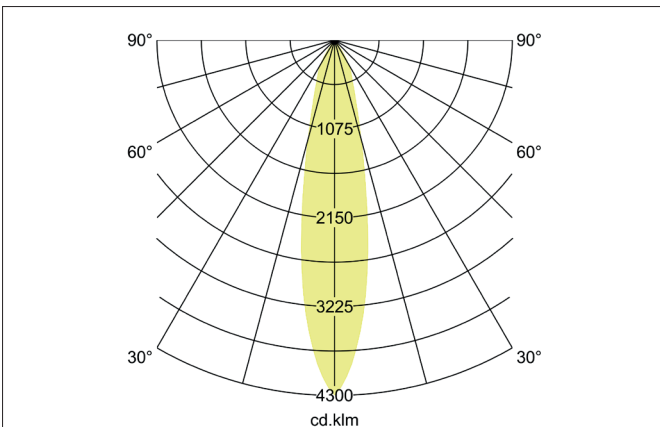

TRAXX MAXI LED-Pendelleuchte, DALI
 Artikel-Nr. 88882163DA

Licht.
 Für Generationen.

Ausschreibungstext

Runde LED-Pendelleuchte, DALI, Höhe 163 mm, für Pendelmontage. Pendellänge max. 1.500 mm Gewicht 0,914 kg, mit rotationssymmetrisch tief-breit-strahlender Lichtstärkeverteilung. Abdeckung Glas transparent. Bemessungslichtstrom 3.545 lm, Bemessungsleistung 1 x 28 W, Lichtfarbe warmweiß, ähnlichste Farbtemperatur (CCT) 3.000 K, allgemeiner Farbwiedergabeindex CRI > 90, Lebensdauer L80/B50 bei 25 °C: 50.000 h, Gehäusewerkstoff: Aluminium / Glas / Kunststoff, Farbe: struktursilber, zulässige Umgebungstemperatur (ta): -20 °C - +25 °C, Schutzklasse (EN 61140): I, Schutzart (DIN EN 60529): IP20. Mit elektronischem Betriebsgerät, DALI dimmbar.