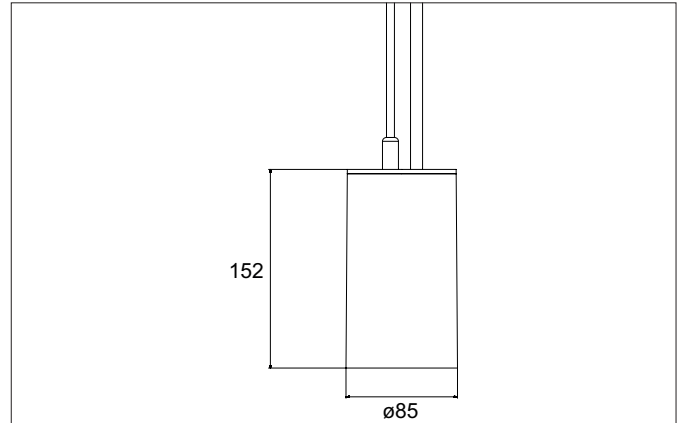

TRAXX MAXI LED-Pendelleuchte, DALI
 Artikel-Nr. 88882163DA

Licht.
 Für Generationen.

Ausschreibungstext

Runde LED-Pendelleuchte, DALI, Höhe 163 mm, für Pendelmontage. Pendellänge max. 1.500 mm Gewicht 0,914 kg, mit rotationssymmetrisch tief-breit-strahlender Lichtstärkeverteilung. Abdeckung Glas transparent. Bemessungslichtstrom 3.545 lm, Bemessungsleistung 1 x 28 W, Lichtfarbe warmweiß, ähnlichste Farbtemperatur (CCT) 3.000 K, allgemeiner Farbwiedergabeindex CRI > 90, Lebensdauer L80/B50 bei 25 °C: 50.000 h, Gehäusewerkstoff: Aluminium / Glas / Kunststoff, Farbe: struktursilber, zulässige Umgebungstemperatur (ta): -20 °C - +25 °C, Schutzklasse (EN 61140): I, Schutzart (DIN EN 60529): IP20. Mit elektronischem Betriebsgerät, DALI dimmbar.

Artikeldaten	
Artikel-Nr.	88882163DA
GTIN	4251433995302
Serienname	TRAXX MAXI
Kurzbeschreibung	LED-Pendelleuchte, DALI
Material	Aluminium / Glas / Kunststoff
Farbe	silber
Ausführung der Oberfläche	struktur
Form	rund
Aufbauhöhe	163 mm
Nettogewicht	0,914 kg

TRAXX MAXI LED-Pendelleuchte, DALI

Artikel-Nr. 88882163DA

Licht.
Für Generationen.

Lichttechnik	
Farbtemperatur	3.000 K
Lichtfarbe	weiß
Lichtaustritt	direkt
Lichtstrom	3.545 lm
Systemeffizienz	127 lm/W
Farbtoleranz	McAdam-Step 3
Farbwiedergabe	CRI > 90
Reflektor	hochglänzend
Abstrahlwinkel	20°
Lichtverteilung	symmetrisch
Farbtemperatur einstellbar	Nein

Montagetechnik	
Montageart	Pendelmontage
Montageort	Deckenmontage
Verstellbarkeit	nicht verstellbar
Prüfzeichen	UKCA
Pendellänge max.	1.500 mm
Werkstoff der Abdeckung	Glas transparent
Geeignet für Durchgangsverdrahtung	Nein