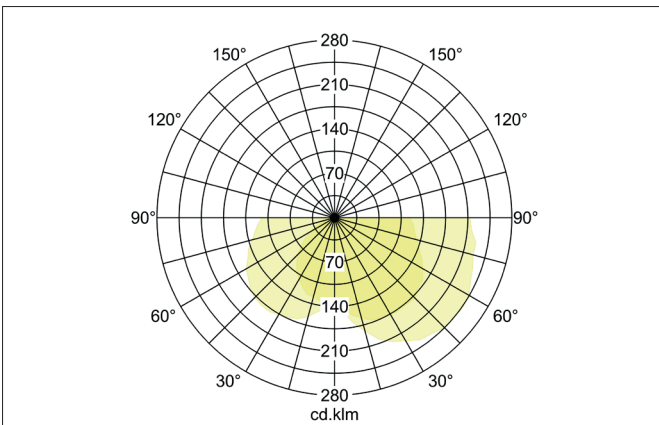

ALLAN LED-Wandanbauleuchte, IP54, schaltbar
 Artikel-Nr. 65162103

Licht.
 Für Generationen.

Ausschreibungstext
 Rechteckige LED-Wandanbauleuchte, IP54, schaltbar, Leuchtenlänge 118 mm, Leuchtenbreite 150 mm, Höhe 250 mm Gewicht 1,127 kg, Bemessungslichtstrom 660 lm, Bemessungsleistung 1 x 13 W, Lichtfarbe warmweiß bis warmweiß, ähnlichste Farbtemperatur (CCT) 3.000 - 3.000 K, allgemeiner Farbwiedergabeindex CRI > 80, Gehäusewerkstoff: Aluminium / Glas / Kunststoff, Farbe: strukturgraphit, zulässige Umgebungstemperatur (ta): -20 °C - +25 °C, Schutzklasse (EN 61140): I, Schutzart (DIN EN 60529): IP54. Mit elektronischem Betriebsgerät, schaltbar.

Artikeldaten	
Artikel-Nr.	65162103
GTIN	4251433982593
Serienname	ALLAN
Kurzbeschreibung	LED-Wandanbauleuchte, IP54, schaltbar
Material	Aluminium / Glas / Kunststoff
Farbe	graphit
Ausführung der Oberfläche	struktur
Form	rechteckig
Länge	118 mm
Breite	150 mm
Aufbauhöhe	250 mm
Lieferumfang	inkl. Konverter zum Anschluss an 230 V-Netzspannung, schaltbar
Nettogewicht	1,127 kg

ALLAN LED-Wandanbauleuchte, IP54, schaltbar

Artikel-Nr. 65162103

Licht.
Für Generationen.

Lichttechnik	
Farbtemperatur	3.000 K
Lichtfarbe	weiß
Lichtaustritt	direkt
Lichtstrom	660 lm
Systemeffizienz	51 lm/W
Farbtoleranz	McAdam-Step 6
Farbwiedergabe	CRI > 80
Farbtemperatur einstellbar	Nein