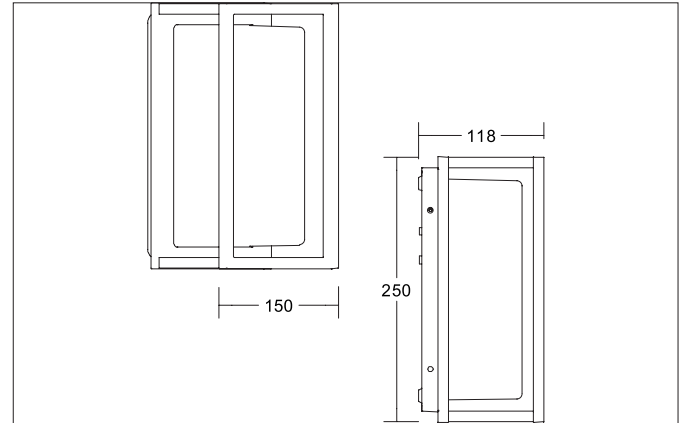

ALLAN LED-Wandanbauleuchte, IP54, schaltbar
 Artikel-Nr. 65162103

Licht.
 Für Generationen.

Ausschreibungstext
 Rechteckige LED-Wandanbauleuchte, IP54, schaltbar, Leuchtenlänge 118 mm, Leuchtenbreite 150 mm, Höhe 250 mm Gewicht 1,127 kg, Bemessungslichtstrom 660 lm, Bemessungsleistung 1 x 13 W, Lichtfarbe warmweiß bis warmweiß, ähnlichste Farbtemperatur (CCT) 3.000 - 3.000 K, allgemeiner Farbwiedergabeindex CRI > 80, Gehäusewerkstoff: Aluminium / Glas / Kunststoff, Farbe: strukturgraphit, zulässige Umgebungstemperatur (ta): -20 °C - +25 °C, Schutzklasse (EN 61140): I, Schutzart (DIN EN 60529): IP54. Mit elektronischem Betriebsgerät, schaltbar.

Artikeldaten	
Artikel-Nr.	65162103
GTIN	4251433982593
Serienname	ALLAN
Kurzbeschreibung	LED-Wandanbauleuchte, IP54, schaltbar
Material	Aluminium / Glas / Kunststoff
Farbe	graphit
Ausführung der Oberfläche	struktur
Form	rechteckig
Länge	118 mm
Breite	150 mm
Aufbauhöhe	250 mm
Lieferumfang	inkl. Konverter zum Anschluss an 230 V-Netzspannung, schaltbar
Nettogewicht	1,127 kg

Montagetechnik	
Montageart	Anbaumontage
Montageort	Wandmontage
Verstellbarkeit	nicht verstellbar
Prüfzeichen	UKCA
Weitere Hinweise	Outdoor
Geeignet für Durchgangsverdrahtung	Ja

Logistische Daten	
Bruttogewicht	1,389 kg
Länge Verpackung	270 mm
Breite Verpackung	270 mm
Höhe Verpackung	120 mm
Entsorgung am Ende der Lebensdauer	Das Produkt darf nicht mit dem Hausmüll entsorgt werden. Sie sind verpflichtet, solche Elektro-Altgeräte separat zu entsorgen. Informieren Sie sich bitte bei Ihrer Kommune über die Möglichkeiten der geregelten Entsorgung. Mit der getrennten Entsorgung führen Sie die Altgeräte dem Recycling oder anderen Formen der Wiederverwertung zu. Sie helfen damit zu vermeiden, dass u. U. belastende Stoffe in die Umwelt gelangen.