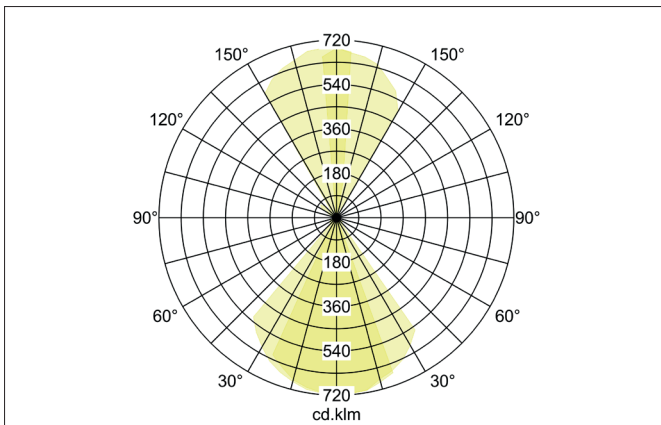

EREBIA LED-Wandanbauleuchte, IP54
 Artikel-Nr. 65041103

Licht.
 Für Generationen.

Ausschreibungstext
 sonstige LED-Wandanbauleuchte, IP54, Leuchtenlänge 108 mm, Leuchtenbreite 63 mm, Höhe 173 mm Gewicht 5,500 kg, Optimale Lichtverteilung durch eine Abdeckung Glas transparent., Bemessungslichtstrom 63 lm, Bemessungsleistung 6 W, Lichtfarbe warmweiß, ähnliche Farbtemperatur (CCT) 3.000 K, allgemeiner Farbwiedergabeindex CRI > 80, Gehäusewerkstoff: Aluminium / Glas / Kunststoff, Farbe: strukturgraphit, zulässige Umgebungstemperatur (ta): -20 °C - +25 °C, Schutzklasse (EN 61140): I, Schutzart (DIN EN 60529): IP54. Mit elektronischem Betriebsgerät, schaltbar.

Artikeldaten	
Artikel-Nr.	65041103
GTIN	4251433982401
Serienname	EREBIA
Kurzbeschreibung	LED-Wandanbauleuchte, IP54
Material	Aluminium / Glas / Kunststoff
Farbe	graphit
Ausführung der Oberfläche	struktur
Form	sonstige
Länge	108 mm
Breite	63 mm
Aufbauhöhe	173 mm
Lieferumfang	inkl. Konverter zum Anschluss an 230 V-Netzspannung, schaltbar
Nettogewicht	5,500 kg

EREBIA LED-Wandanbauleuchte, IP54

Artikel-Nr. 65041103

Licht.
Für Generationen.

Lichttechnik	
Farbtemperatur	3.000 K
Lichtfarbe	weiß
Lichtaustritt	direkt/indirekt
Lichtstrom	63 lm
Systemeffizienz	10 lm/W
Farbtoleranz	McAdam-Step 6
Farbwiedergabe	CRI > 80
Farbtemperatur einstellbar	nein