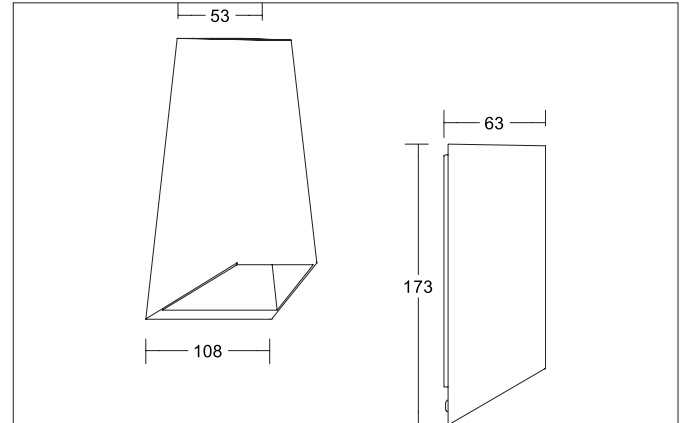

EREBIA LED-Wandanbauleuchte, IP54
 Artikel-Nr. 65041103

Licht.
 Für Generationen.

Ausschreibungstext
 sonstige LED-Wandanbauleuchte, IP54, Leuchtenlänge 108 mm, Leuchtenbreite 63 mm, Höhe 173 mm Gewicht 5,500 kg, Optimale Lichtverteilung durch eine Abdeckung Glas transparent., Bemessungslichtstrom 63 lm, Bemessungsleistung 6 W, Lichtfarbe warmweiß, ähnliche Farbtemperatur (CCT) 3.000 K, allgemeiner Farbwiedergabeindex CRI > 80, Gehäusewerkstoff: Aluminium / Glas / Kunststoff, Farbe: strukturgraphit, zulässige Umgebungstemperatur (ta): -20 °C - +25 °C, Schutzklasse (EN 61140): I, Schutzart (DIN EN 60529): IP54. Mit elektronischem Betriebsgerät, schaltbar.

Artikeldaten	
Artikel-Nr.	65041103
GTIN	4251433982401
Serienname	EREBIA
Kurzbeschreibung	LED-Wandanbauleuchte, IP54
Material	Aluminium / Glas / Kunststoff
Farbe	graphit
Ausführung der Oberfläche	struktur
Form	sonstige
Länge	108 mm
Breite	63 mm
Aufbauhöhe	173 mm
Lieferumfang	inkl. Konverter zum Anschluss an 230 V-Netzspannung, schaltbar
Nettogewicht	5,500 kg