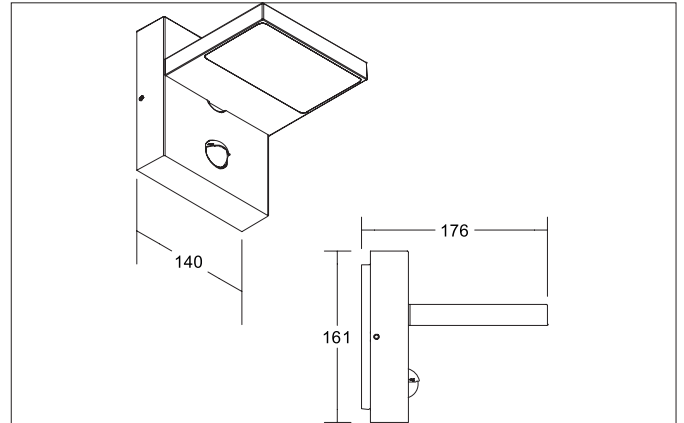

APORIA LED-Wandanbauleuchte, IP54, schaltbar
 Artikel-Nr. 65131103

Licht.
 Für Generationen.

Ausschreibungstext

Rechteckige LED-Wandanbauleuchte, IP54, schaltbar, Leuchtenlänge 176 mm, Leuchtenbreite 140 mm, Höhe 161 mm Gewicht 1,287 kg,, Bemessungslichtstrom 650 lm, Bemessungsleistung 1 x 14 W, Lichtfarbe warmweiß bis warmweiß, ähnlichste Farbtemperatur (CCT) 3.000 - 3.000 K, allgemeiner Farbwiedergabeindex CRI > 80, Gehäusewerkstoff: Aluminium / Kunststoff, Farbe: strukturgraphit, zulässige Umgebungstemperatur (ta): -20 °C - +25 °C, Schutzklasse (EN 61140): I, Schutzart (DIN EN 60529): IP54. Mit elektronischem Betriebsgerät, schaltbar.

APORIA LED-Wandanbauleuchte, IP54, schaltbar

Artikel-Nr. 65131103

Licht.
Für Generationen.

Artikeldaten	
Artikel-Nr.	65131103
GTIN	4251433982883
Serienname	APORIA
Kurzbeschreibung	LED-Wandanbauleuchte, IP54, schaltbar
Material	Aluminium / Kunststoff
Farbe	graphit
Ausführung der Oberfläche	struktur
Form	rechteckig
Länge	176 mm
Breite	140 mm
Aufbauhöhe	161 mm
Lieferumfang	inkl. Konverter zum Anschluss an 230 V-Netzspannung, schaltbar, mit Bewegungsmelder und Dämmerungsschalter
Nettogewicht	1,287 kg

Montagetechnik	
Montageart	Anbaumontage
Montageort	Wandmontage
Verstellbarkeit	schwenkbar
Weitere Hinweise	Outdoor
Geeignet für Durchgangsverdrahtung	Nein

Logistische Daten	
Bruttogewicht	1,431 kg
Länge Verpackung	300 mm
Breite Verpackung	300 mm
Höhe Verpackung	180 mm
Entsorgung am Ende der Lebensdauer	Das Produkt darf nicht mit dem Hausmüll entsorgt werden. Sie sind verpflichtet, solche Elektro-Altgeräte separat zu entsorgen. Informieren Sie sich bitte bei Ihrer Kommune über die Möglichkeiten der geregelten Entsorgung. Mit der getrennten Entsorgung führen Sie die Altgeräte dem Recycling oder anderen Formen der Wiederverwertung zu. Sie helfen damit zu vermeiden, dass u. U. belastende Stoffe in die Umwelt gelangen.