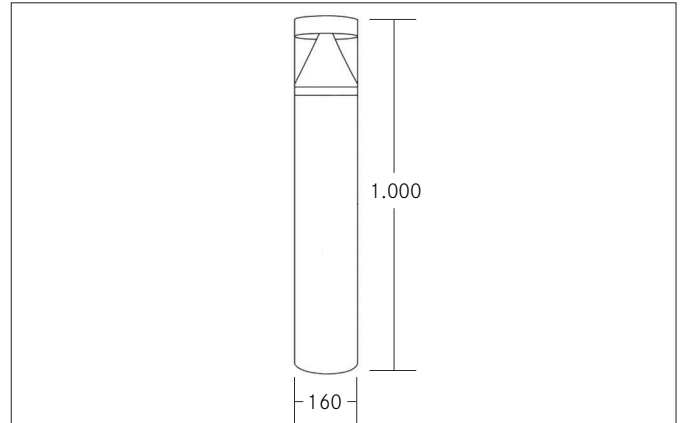

**MEDUSA LED-Pollerleuchte, IP54, schaltbar, Höhe 1000 mm**  
 Artikel-Nr. 65212103

Licht.  
 Für Generationen.

**Ausschreibungstext**

sonstige LED-Pollerleuchte, IP54, schaltbar, Höhe 1000 mm,, Höhe 1000 mm Gewicht 5,036 kg, mit rotationssymmetrisch tief-breit-strahlender Lichtstärkeverteilung., Bemessungslichtstrom 1.429 lm, Bemessungsleistung 1 x 18 W, Lichtfarbe warmweiß bis warmweiß, ähnlichste Farbtemperatur (CCT) 2.950 - 3.050 K, allgemeiner Farbwiedergabeindex CRI > 80, Gehäusewerkstoff: Aluminium / Polycarbonat, Farbe: strukturgraphit, zulässige Umgebungstemperatur (ta): -20 °C - +25 °C, Schutzklasse (EN 61140): I, Schutzart (DIN EN 60529): IP54. Mit elektronischem Betriebsgerät, schaltbar.

Artikeldaten	
Artikel-Nr.	65212103
GTIN	4251433982760
Serienname	MEDUSA
Kurzbeschreibung	LED-Pollerleuchte, IP54, schaltbar, Höhe 1000 mm
Material	Aluminium / Polycarbonat
Farbe	graphit
Ausführung der Oberfläche	strukturiert
Form	sonstige
Aufbauhöhe	1000 mm
Lieferumfang	inkl. Konverter zum Anschluss an 230 V-Netzspannung, schaltbar
Nettogewicht	5,036 kg

**MEDUSA LED-Pollerleuchte, IP54, schaltbar, Höhe 1000 mm**  
 Artikel-Nr. 65212103

Licht.  
 Für Generationen.

Lichttechnik	
Farbtemperatur	3.000 K
Lichtfarbe	weiß
Lichtaustritt	direkt
Lichtstrom	1.429 lm
Systemeffizienz	79 lm/W
Farbtoleranz	McAdam-Step 3
Farbwiedergabe	CRI > 80
Abstrahlwinkel	90°
Lichtverteilung	symmetrisch
Farbtemperatur einstellbar	nein