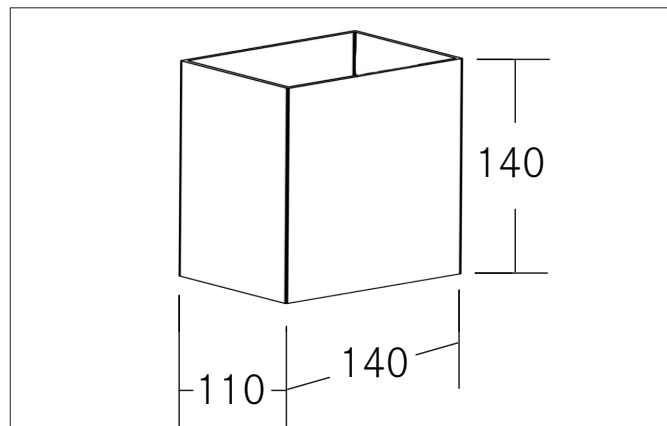

IDAS LED-Wandanbauleuchte, IP54, schaltbar

Artikel-Nr. 65142103

Licht.
Für Generationen.

Ausschreibungstext

Rechteckige LED-Wandanbauleuchte, IP54, schaltbar, Leuchtenlänge 110 mm, Leuchtenbreite 140 mm, Höhe 140 mm Gewicht 0,749 kg, mit rotationssymmetrisch tief-breit-strahlender Lichtstärkeverteilung., Bemessungslichtstrom 900 lm, Bemessungsleistung 2 x 12 W, Lichtfarbe warmweiß bis warmweiß, ähnlichste Farbtemperatur (CCT) 2.950 - 3.050 K, allgemeiner Farbwiedergabeindex CRI > 80, Gehäusewerkstoff: Aluminium / Glas, Farbe: strukturgraphit, zulässige Umgebungstemperatur (ta): -20 °C - +25 °C, Schutzklasse (EN 61140): I, Schutzart (DIN EN 60529): IP54. Mit elektronischem Betriebsgerät, schaltbar.

Artikeldaten	
Artikel-Nr.	65142103
GTIN	4251433982715
Serienname	IDAS
Kurzbeschreibung	LED-Wandanbauleuchte, IP54, schaltbar
Material	Aluminium / Glas
Farbe	graphit
Ausführung der Oberfläche	struktur
Form	rechteckig
Länge	110 mm
Breite	140 mm
Aufbauhöhe	140 mm
Lieferumfang	inkl. Konverter zum Anschluss an 230 V-Netzspannung, schaltbar
Nettogewicht	0,749 kg

IDAS LED-Wandanbauleuchte, IP54, schaltbar

Artikel-Nr. 65142103

Licht.
Für Generationen.

Lichttechnik	
Farbtemperatur	3.000 K
Lichtfarbe	weiß
Lichtaustritt	direkt/indirekt
Lichtstrom	900 lm
Systemeffizienz	75 lm/W
Farbtoleranz	McAdam-Step 3
Farbwiedergabe	CRI > 80
Abstrahlwinkel	145°
Lichtverteilung	symmetrisch
Farbtemperatur einstellbar	nein