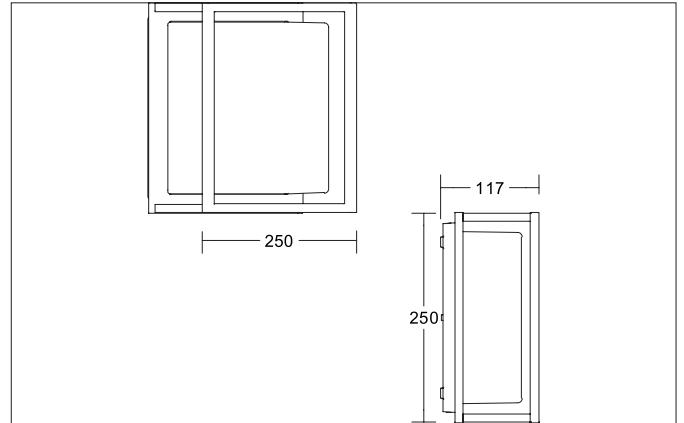

ALLAN LED-Wandanbauleuchte, IP54, schaltbar
 Artikel-Nr. 65161103

Licht.
 Für Generationen.

Ausschreibungstext
 Rechteckige LED-Wandanbauleuchte, IP54, schaltbar, Leuchtenlänge 117 mm, Leuchtenbreite 250 mm, Höhe 250 mm Gewicht 1,764 kg., Bemessungslichtstrom 900 lm, Bemessungsleistung 1 x 11 W, Lichtfarbe warmweiß bis warmweiß, ähnlichste Farbtemperatur (CCT) 3.000 - 3.000 K, allgemeiner Farbwiedergabeindex CRI > 80, Gehäusewerkstoff: Aluminium / Glas / Kunststoff, Farbe: strukturgraphit, zulässige Umgebungstemperatur (ta): -20 °C - +25 °C, Schutzklasse (EN 61140): I, Schutzart (DIN EN 60529): IP54. Mit elektronischem Betriebsgerät, schaltbar.

Artikeldaten	
Artikel-Nr.	65161103
GTIN	4251433982630
Serienname	ALLAN
Kurzbeschreibung	LED-Wandanbauleuchte, IP54, schaltbar
Material	Aluminium / Glas / Kunststoff
Farbe	graphit
Ausführung der Oberfläche	struktur
Form	rechteckig
Länge	117 mm
Breite	250 mm
Aufbauhöhe	250 mm
Lieferumfang	inkl. Konverter zum Anschluss an 230 V-Netzspannung, schaltbar
Nettogewicht	1,764 kg

Montagetechnik	
Montageart	Anbaumontage
Montageort	Wandmontage
Verstellbarkeit	nicht verstellbar
Weitere Hinweise	Outdoor
Geeignet für Durchgangsverdrahtung	Ja

Logistische Daten	
Bruttogewicht	1,961 kg
Länge Verpackung	270 mm
Breite Verpackung	270 mm
Höhe Verpackung	120 mm
Entsorgung am Ende der Lebensdauer	Das Produkt darf nicht mit dem Hausmüll entsorgt werden. Sie sind verpflichtet, solche Elektro-Altgeräte separat zu entsorgen. Informieren Sie sich bitte bei Ihrer Kommune über die Möglichkeiten der geregelten Entsorgung. Mit der getrennten Entsorgung führen Sie die Altgeräte dem Recycling oder anderen Formen der Wiederverwertung zu. Sie helfen damit zu vermeiden, dass u. U. belastende Stoffe in die Umwelt gelangen.