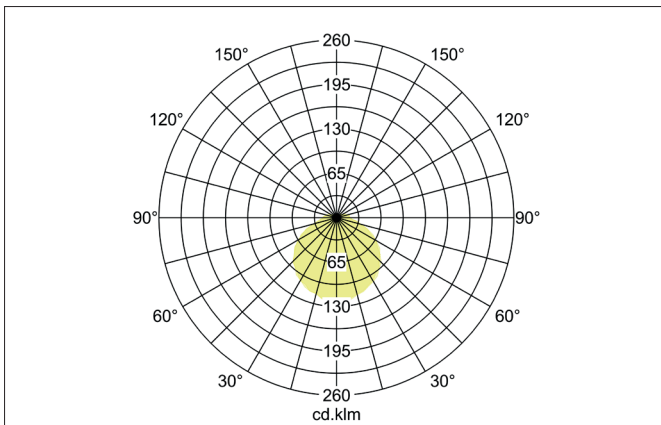

ALLAN LED-Wandanbauleuchte, IP54, schaltbar
 Artikel-Nr. 65161103

Licht.
 Für Generationen.

Ausschreibungstext
 Rechteckige LED-Wandanbauleuchte, IP54, schaltbar, Leuchtenlänge 117 mm, Leuchtenbreite 250 mm, Höhe 250 mm Gewicht 1,764 kg., Bemessungslichtstrom 900 lm, Bemessungsleistung 1 x 11 W, Lichtfarbe warmweiß bis warmweiß, ähnlichste Farbtemperatur (CCT) 3.000 - 3.000 K, allgemeiner Farbwiedergabeindex CRI > 80, Gehäusewerkstoff: Aluminium / Glas / Kunststoff, Farbe: strukturgraphit, zulässige Umgebungstemperatur (ta): -20 °C - +25 °C, Schutzklasse (EN 61140): I, Schutzart (DIN EN 60529): IP54. Mit elektronischem Betriebsgerät, schaltbar.

Artikeldaten	
Artikel-Nr.	65161103
GTIN	4251433982630
Serienname	ALLAN
Kurzbeschreibung	LED-Wandanbauleuchte, IP54, schaltbar
Material	Aluminium / Glas / Kunststoff
Farbe	graphit
Ausführung der Oberfläche	struktur
Form	rechteckig
Länge	117 mm
Breite	250 mm
Aufbauhöhe	250 mm
Lieferumfang	inkl. Konverter zum Anschluss an 230 V-Netzspannung, schaltbar
Nettogewicht	1,764 kg

ALLAN LED-Wandanbauleuchte, IP54, schaltbar
 Artikel-Nr. 65161103

 Licht.
 Für Generationen.

Lichttechnik	
Farbtemperatur	3.000 K
Lichtfarbe	weiß
Lichtaustritt	direkt
Lichtstrom	900 lm
Systemeffizienz	82 lm/W
Farbtoleranz	McAdam-Step 6
Farbwiedergabe	CRI > 80
Farbtemperatur einstellbar	nein