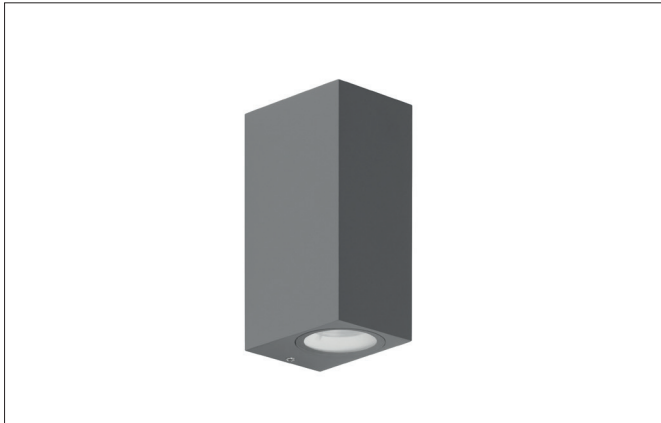

SELIA LED-Wandanbauleuchte, IP54, schaltbar
 Artikel-Nr. 65233103

Licht.
 Für Generationen.

Ausschreibungstext
 Rechteckige LED-Wandanbauleuchte, IP54, schaltbar, Leuchtenlänge 82 mm, Leuchtenbreite 61 mm, Höhe 145 mm Gewicht 0,805 kg, mit rotationssymmetrisch tief-breit-strahlender Lichtstärkeverteilung. Abdeckung Glas transparent., Bemessungslichtstrom 1.154 lm, Bemessungsleistung 2 x 14 W, Lichtfarbe warmweiß bis warmweiß, ähnlichste Farbtemperatur (CCT) 3.000 - 3.000 K, allgemeiner Farbwiedergabeindex CRI > 80, Gehäusewerkstoff: Aluminium / Glas / Kunststoff, Farbe: strukturgraphit, zulässige Umgebungstemperatur (ta): -20 bis +45°C, Schutzklasse (EN 61140): I, Schutzart (DIN EN 60529): IP54. Mit elektronischem Betriebsgerät, schaltbar.

Artikeldaten	
Artikel-Nr.	65233103
GTIN	4251433982425
Serienname	SELIA
Kurzbeschreibung	LED-Wandanbauleuchte, IP54, schaltbar
Material	Aluminium / Glas / Kunststoff
Farbe	graphit
Ausführung der Oberfläche	struktur
Form	rechteckig
Länge	82 mm
Breite	61 mm
Aufbauhöhe	145 mm
Lieferumfang	inkl. Konverter zum Anschluss an 230 V-Netzspannung, schaltbar
Nettogewicht	0,805 kg

SELIA LED-Wandanbauleuchte, IP54, schaltbar

Artikel-Nr. 65233103

Licht.
Für Generationen.

Lichttechnik	
Farbtemperatur	3.000 K
Lichtfarbe	weiß
Lichtaustritt	direkt/indirekt
Lichtstrom	1.154 lm
Systemeffizienz	82 lm/W
Farbtoleranz	McAdam-Step 6
Farbwiedergabe	CRI > 80
Lichtverteilung	symmetrisch
Farbtemperatur einstellbar	nein

Montagetechnik	
Montageart	Anbaumontage
Montageort	Wandmontage
Verstellbarkeit	nicht verstellbar
Weitere Hinweise	Outdoor
Werkstoff der Abdeckung	Glas transparent
Geeignet für Durchgangsverdrahtung	Nein