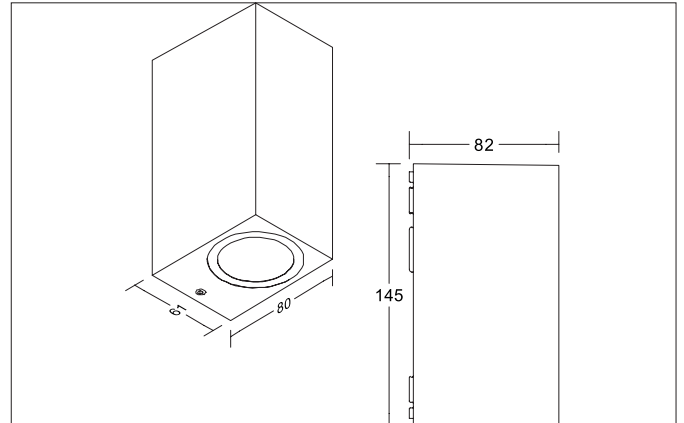

SELIA LED-Wandanbauleuchte, IP54, schaltbar
 Artikel-Nr. 65233103

Licht.
 Für Generationen.

Ausschreibungstext
 Rechteckige LED-Wandanbauleuchte, IP54, schaltbar, Leuchtenlänge 82 mm, Leuchtenbreite 61 mm, Höhe 145 mm Gewicht 0,805 kg, mit rotationssymmetrisch tief-breit-strahlender Lichtstärkeverteilung. Abdeckung Glas transparent., Bemessungslichtstrom 1.154 lm, Bemessungsleistung 2 x 14 W, Lichtfarbe warmweiß bis warmweiß, ähnlichste Farbtemperatur (CCT) 3.000 - 3.000 K, allgemeiner Farbwiedergabeindex CRI > 80, Gehäusewerkstoff: Aluminium / Glas / Kunststoff, Farbe: strukturgraphit, zulässige Umgebungstemperatur (ta): -20 bis +45°C, Schutzklasse (EN 61140): I, Schutzart (DIN EN 60529): IP54. Mit elektronischem Betriebsgerät, schaltbar.

Artikeldaten	
Artikel-Nr.	65233103
GTIN	4251433982425
Serienname	SELIA
Kurzbeschreibung	LED-Wandanbauleuchte, IP54, schaltbar
Material	Aluminium / Glas / Kunststoff
Farbe	graphit
Ausführung der Oberfläche	struktur
Form	rechteckig
Länge	82 mm
Breite	61 mm
Aufbauhöhe	145 mm
Lieferumfang	inkl. Konverter zum Anschluss an 230 V-Netzspannung, schaltbar
Nettogewicht	0,805 kg

SELIA LED-Wandanbauleuchte, IP54, schaltbar

Artikel-Nr. 65233103

Licht.
Für Generationen.

Lichttechnik	
Farbtemperatur	3.000 K
Lichtfarbe	weiß
Lichtaustritt	direkt/indirekt
Lichtstrom	1.154 lm
Systemeffizienz	82 lm/W
Farbtoleranz	McAdam-Step 6
Farbwiedergabe	CRI > 80
Lichtverteilung	symmetrisch
Farbtemperatur einstellbar	nein