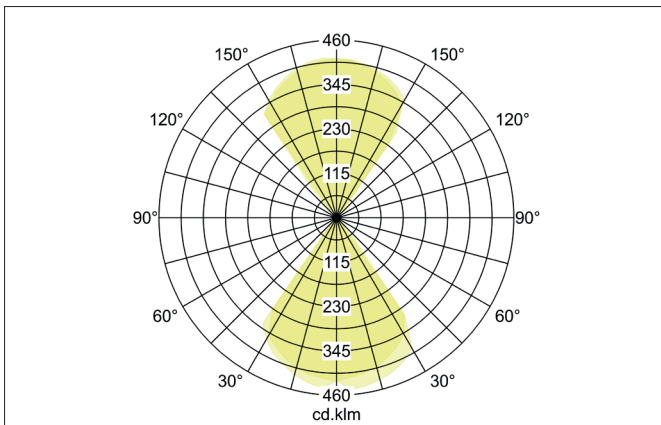

SELIA LED-Wandanbauleuchte, IP54, schaltbar
 Artikel-Nr. 65233103

Licht.
 Für Generationen.

Ausschreibungstext
 Rechteckige LED-Wandanbauleuchte, IP54, schaltbar, Leuchtenlänge 82 mm, Leuchtenbreite 61 mm, Höhe 145 mm Gewicht 0,805 kg, mit rotationssymmetrisch tief-breit-strahlender Lichtstärkeverteilung. Abdeckung Glas transparent., Bemessungslichtstrom 1.154 lm, Bemessungsleistung 2 x 14 W, Lichtfarbe warmweiß bis warmweiß, ähnlichste Farbtemperatur (CCT) 3.000 - 3.000 K, allgemeiner Farbwiedergabeindex CRI > 80, Gehäusewerkstoff: Aluminium / Glas / Kunststoff, Farbe: strukturgraphit, zulässige Umgebungstemperatur (ta): -20 bis +45°C, Schutzklasse (EN 61140): I, Schutzart (DIN EN 60529): IP54. Mit elektronischem Betriebsgerät, schaltbar.

Artikeldaten	
Artikel-Nr.	65233103
GTIN	4251433982425
Serienname	SELIA
Kurzbeschreibung	LED-Wandanbauleuchte, IP54, schaltbar
Material	Aluminium / Glas / Kunststoff
Farbe	graphit
Ausführung der Oberfläche	struktur
Form	rechteckig
Länge	82 mm
Breite	61 mm
Aufbauhöhe	145 mm
Lieferumfang	inkl. Konverter zum Anschluss an 230 V-Netzspannung, schaltbar
Nettogewicht	0,805 kg

SELIA LED-Wandanbauleuchte, IP54, schaltbar

Artikel-Nr. 65233103

Licht.
Für Generationen.

Lichttechnik	
Farbtemperatur	3.000 K
Lichtfarbe	weiß
Lichtaustritt	direkt/indirekt
Lichtstrom	1.154 lm
Systemeffizienz	82 lm/W
Farbtoleranz	McAdam-Step 6
Farbwiedergabe	CRI > 80
Lichtverteilung	symmetrisch
Farbtemperatur einstellbar	nein