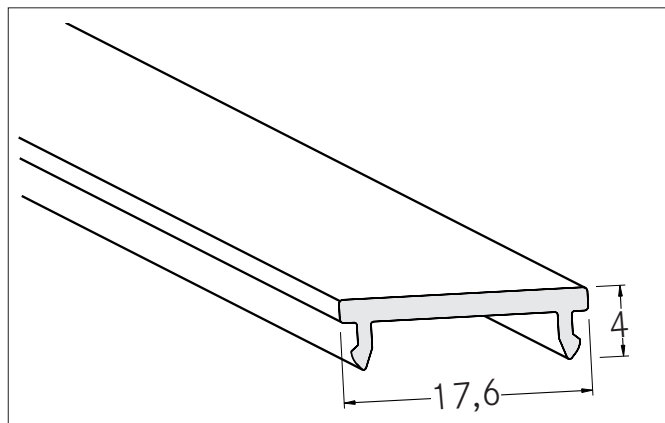

Klick-Abdeckung: PMMA, 2.000 mm

Artikel-Nr. 53402000

Ausschreibungstext

Klick-Abdeckung: PMMA, 2.000 mm, transparent. Material: PMMA, Abmessung Profil: L: 2.000 mm x B: 17,6 mm x H: 4 mm

Artikeldaten	
Artikel-Nr.	53402000
GTIN	4251433912095
Kurzbeschreibung	Klick-Abdeckung: PMMA, 2.000 mm
Material	PMMA
Farbe	transparent
Transmissionsgrad	95 %
Länge	2.000 mm
Breite	17,6 mm
Aufbauhöhe	4 mm
Nettogewicht	0,030 kg
Konformität	CE, UKCA

Klick-Abdeckung: PMMA, 2.000 mm

Artikel-Nr. 53402000

Logistische Daten	
Bruttogewicht	0,41 kg
Länge Verpackung	2.020 mm
Breite Verpackung	45 mm
Höhe Verpackung	45 mm
Hinweis	Bitte beachten Sie, dass sich die Werkstoffe Aluminium und PMMA bzw. PC bei Temperaturänderungen unterschiedlich ausdehnen können! Bei einer Temperaturänderung von 10°C beträgt der Ausdehnungskoeffizient bei Aluminium ca. 0,7mm pro Meter, bei Kunststoff ca. 1,5mm pro Meter. Dies ist kein Mangel am Produkt, hierbei handelt es sich um einen normalen physikalischen Vorgang.
Entsorgung am Ende der Lebensdauer	Das Produkt darf nicht mit dem Hausmüll entsorgt werden. Sie sind verpflichtet, solche Elektro-Altgeräte separat zu entsorgen. Informieren Sie sich bitte bei Ihrer Kommune über die Möglichkeiten der geregelten Entsorgung. Mit der getrennten Entsorgung führen Sie die Altgeräte dem Recycling oder anderen Formen der Wiederverwertung zu. Sie helfen damit zu vermeiden, dass u. U. belastende Stoffe in die Umwelt gelangen.