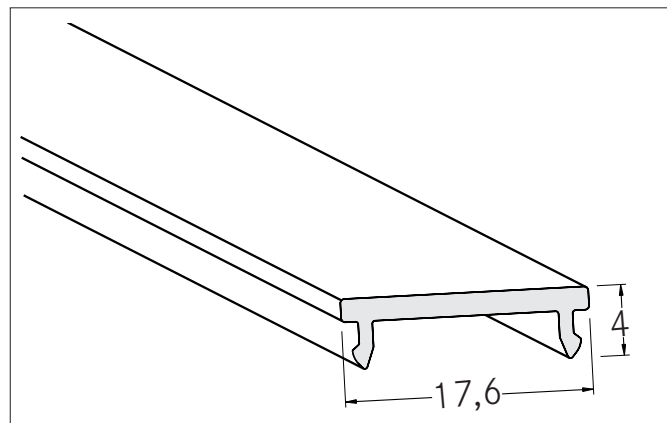

Klick-Abdeckung: PMMA

Artikel-Nr. 53402000

Licht.
Für Generationen.

Ausschreibungstext

Klick-Abdeckung: PMMA. Material: PMMA, Abmessung Profil: L: 2.000 mm x B: 17,6 mm x H: 4 mm

Artikeldaten	
Artikel-Nr.	53402000
GTIN	4251433912095
Kurzbeschreibung	Klick-Abdeckung: PMMA
Material	PMMA
Farbe	transparent
Transmissionsgrad	95 %
Länge	2.000 mm
Breite	17,6 mm
Aufbauhöhe	4 mm
Nettogewicht	0,030 kg

Klick-Abdeckung: PMMA

Artikel-Nr. 53402000

Licht.
Für Generationen.

Logistische Daten	
Bruttogewicht	0,41 kg
Länge Verpackung	2.020 mm
Breite Verpackung	45 mm
Höhe Verpackung	45 mm
Hinweis	Bitte beachten Sie, dass sich die Werkstoffe Aluminium und PMMA bzw. PC bei Temperaturänderungen unterschiedlich ausdehnen können! Bei einer Temperaturänderung von 10°C beträgt der Ausdehnungskoeffizient bei Aluminium ca. 0,7mm pro Meter, bei Kunststoff ca. 1,5mm pro Meter. Dies ist kein Mangel am Produkt, hierbei handelt es sich um einen normalen physikalischen Vorgang.
Entsorgung am Ende der Lebensdauer	Das Produkt darf nicht mit dem Hausmüll entsorgt werden. Sie sind verpflichtet, solche Elektro-Altgeräte separat zu entsorgen. Informieren Sie sich bitte bei Ihrer Kommune über die Möglichkeiten der geregelten Entsorgung. Mit der getrennten Entsorgung führen Sie die Altgeräte dem Recycling oder anderen Formen der Wiederverwertung zu. Sie helfen damit zu vermeiden, dass u. U. belastende Stoffe in die Umwelt gelangen.