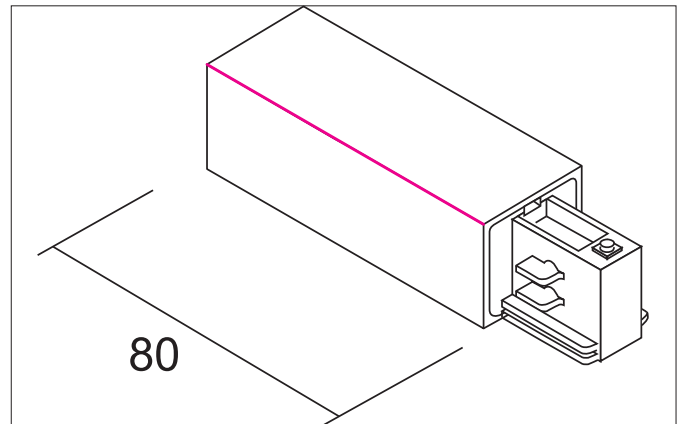

End power feed

Artikel-Nr. 88122080

Licht.
Für Generationen.**Tender**

End power feed, black.

Article data

Artikel-Nr.	88122080
GTIN	4250047777618
Kurzbeschreibung	End power feed
Colour	Black
weight	0.048 kg

Packing data

Gross weight	0.05 kg
Length of packaging	120 mm
Packaging width	40 mm
Packaging height	40 mm