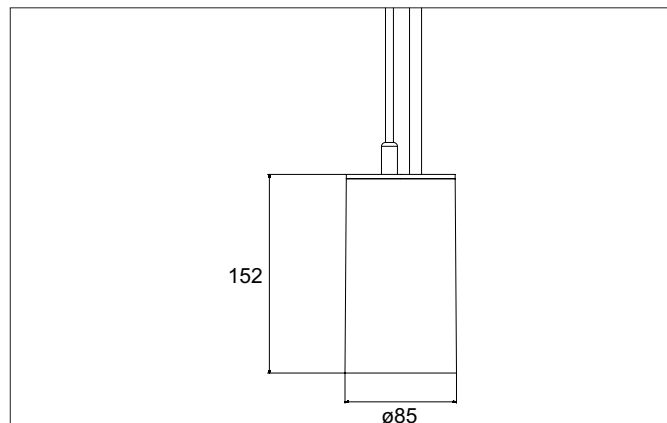

TRAXX MAXI LED-Pendelleuchte, DALI

Artikel-Nr. 88884165DA

Licht.
Für Generationen.

Ausschreibungstext

Runde LED-Pendelleuchte, DALI, Höhe 163 mm, für Pendelmontage. Pendellänge max. 1.500 mm Gewicht 0,914 kg, mit rotationssymmetrisch tief-breit-strahlender Lichtstärkeverteilung. Abdeckung Glas transparent. Bemessungslichtstrom 3.738 lm, Bemessungsleistung 1 x 28 W, Lichtfarbe neutralweiß, ähnlichste Farbtemperatur (CCT) 3.500 K, allgemeiner Farbwiedergabeindex CRI > 90, Lebensdauer L80/B50 bei 25 °C: 50.000 h, Gehäusewerkstoff: Aluminium / Glas / Kunststoff, Farbe: struktursilber, zulässige Umgebungstemperatur (ta): -20 °C - +25 °C, Schutzklasse (EN 61140): I, Schutzart (DIN EN 60529): IP20. Mit elektronischem Betriebsgerät, DALI dimmbar.

Artikeldaten	
Artikel-Nr.	88884165DA
GTIN	4251433995210
Serienname	TRAXX MAXI
Kurzbeschreibung	LED-Pendelleuchte, DALI
Material	Aluminium / Glas / Kunststoff
Farbe	silber
Ausführung der Oberfläche	struktur
Form	rund
Aufbauhöhe	163 mm
Nettogewicht	0,914 kg

TRAXX MAXI LED-Pendelleuchte, DALI

Artikel-Nr. 88884165DA

Licht.
Für Generationen.

Lichttechnik	
Farbtemperatur	3.500 K
Lichtfarbe	weiß
Lichtaustritt	direkt
Lichtstrom	3.738 lm
Systemeffizienz	134 lm/W
Farbtoleranz	McAdam-Step 3
Farbwiedergabe	CRI > 90
Reflektor	hochglänzend
Abstrahlwinkel	40°
Lichtverteilung	symmetrisch
Farbtemperatur einstellbar	Nein

Montagetechnik	
Montageart	Pendelmontage
Montageort	Deckenmontage
Verstellbarkeit	nicht verstellbar
Prüfzeichen	UKCA
Pendellänge max.	1.500 mm
Werkstoff der Abdeckung	Glas transparent
Geeignet für Durchgangsverdrahtung	Nein