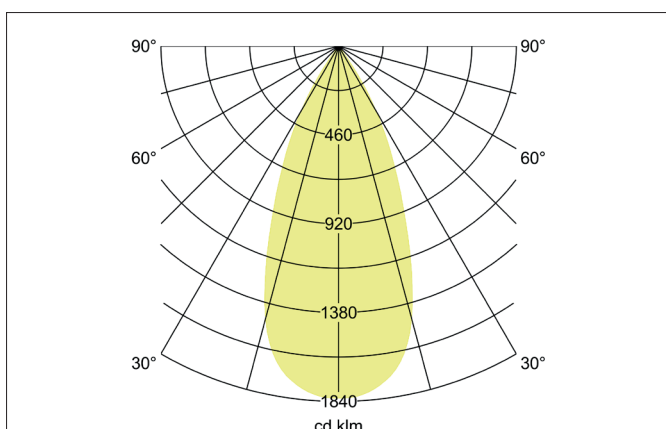

TRAXX MAXI LED-Pendelleuchte, DALI

Artikel-Nr. 88884165DA

Licht.
Für Generationen.

Ausschreibungstext

Runde LED-Pendelleuchte, DALI, Höhe 163 mm, für Pendelmontage. Pendellänge max. 1.500 mm Gewicht 0,914 kg, mit rotationssymmetrisch tief-breit-strahlender Lichtstärkeverteilung. Abdeckung Glas transparent. Bemessungslichtstrom 3.738 lm, Bemessungsleistung 1 x 28 W, Lichtfarbe neutralweiß, ähnlichste Farbtemperatur (CCT) 3.500 K, allgemeiner Farbwiedergabeindex CRI > 90, Lebensdauer L80/B50 bei 25 °C: 50.000 h, Gehäusewerkstoff: Aluminium / Glas / Kunststoff, Farbe: struktursilber, zulässige Umgebungstemperatur (ta): -20 °C - +25 °C, Schutzklasse (EN 61140): I, Schutzart (DIN EN 60529): IP20. Mit elektronischem Betriebsgerät, DALI dimmbar.

Artikeldaten	
Artikel-Nr.	88884165DA
GTIN	4251433995210
Serienname	TRAXX MAXI
Kurzbeschreibung	LED-Pendelleuchte, DALI
Material	Aluminium / Glas / Kunststoff
Farbe	silber
Ausführung der Oberfläche	struktur
Form	rund
Aufbauhöhe	163 mm
Nettogewicht	0,914 kg