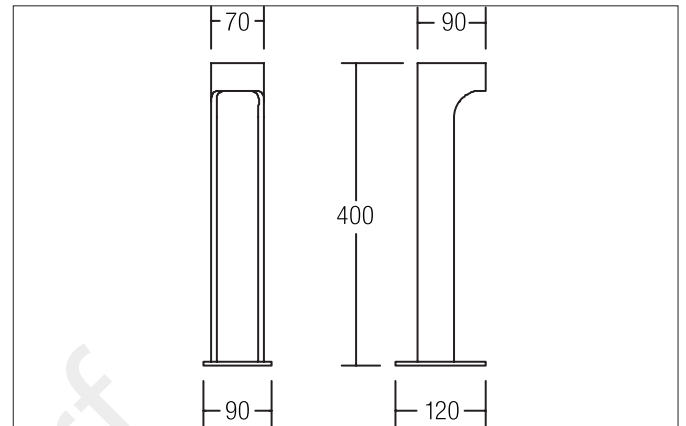

LED-Pollerleuchte IP54
 Artikel-Nr. 60002183

Licht.
 Für Generationen.

Entwurf

Ausschreibungstext
 LED-Pollerleuchte IP54, strukturschwarz, sonstige. Ausführung in kompakter Bauform für die harmonische Implementierung in stimmige, architektonische Raumkonzepte. Sockelmaß: L 120 x B 90 mm
 Montageart: Anbaumontage, Montageort: Bodenmontage, Material: Aluminium / Glas, Schutzart raumseitig: nach DIN EN 60529: IP54, Schutzklasse: (EN 61140) I, Spannung: 230V AC 50Hz, Leistung: 7W, Anzahl der Leuchtmittel / Fassungen: 1.0 Stk, Farbtemperatur: 3.000 K, Lichtfarbe: weiß, mit Betriebsgerät, Art der Dimmung: schaltbar.

Artikeldaten	
Artikel-Nr.	60002183
GTIN	4250047730675
Kurzbeschreibung	LED-Pollerleuchte IP54
Material	Aluminium
Farbe	schwarz
Form	sonstige
Breite	90 mm
Aufbauhöhe	400 mm
Lieferumfang	inkl. Konverter zum Anschluss an 230 V-Netzspannung, schaltbar und 500 mm Anschlussleitung.
Nettogewicht	1,600 kg

Lichttechnik	
Farbtemperatur	3000 K
Lichtfarbe	weiß
Farbwiedergabe	CRI > 80

LED-Pollerleuchte IP54
Artikel-Nr. 60002183

Licht.
Für Generationen.

Betriebstechnik Leuchte	
Spannungsart	AC
AC Nennspannung max.	230 V
Frequenz max.	50 Hz
Leuchtmittel	LED
Ausführung	ohne Fassung
Schutzklasse	I
Schutzart raumseitig	IP54
Ansteuerung	schaltbar

Montagetechnik	
Montageart	Anbaumontage
Montageort	Bodenmontage
Verstellbarkeit	nicht verstellbar
Werkstoff der Abdeckung	Glas transparent

Logistische Daten	
Bruttogewicht	2,305 kg
Länge Verpackung	180 mm
Breite Verpackung	180 mm
Höhe Verpackung	575 mm
Entsorgung am Ende der Lebensdauer	Das Produkt darf nicht mit dem Hausmüll entsorgt werden. Sie sind verpflichtet, solche Elektrogeräte separat zu entsorgen. Informieren Sie sich bitte bei Ihrer Kommune über die Möglichkeiten der geregelten Entsorgung. Mit der getrennten Entsorgung führen Sie die Altgeräte dem Recycling oder anderen Formen der Wiederverwertung zu. Sie helfen damit zu vermeiden, dass u.U. belastende Stoffe in die Umwelt gelangen.