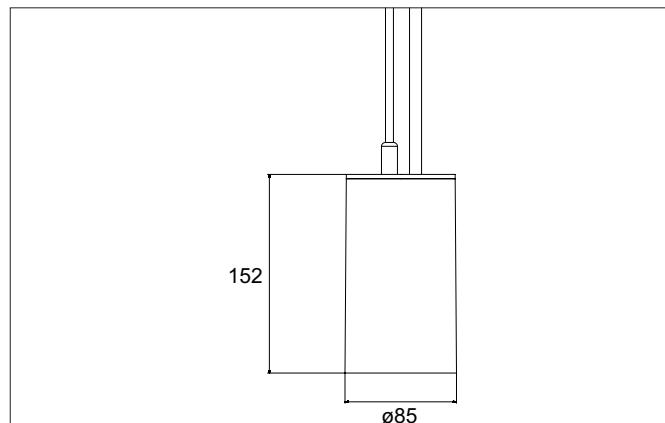

TRAXX MAXI LED-Pendelleuchte, DALI

Artikel-Nr. 88882165DA

Licht.
Für Generationen.

Ausschreibungstext
 Runde LED-Pendelleuchte, DALI, Höhe 163 mm, für Pendelmontage. Pendellänge max. 1.500 mm Gewicht 0,914 kg, mit rotationssymmetrisch tief-breit-strahlender Lichtstärkeverteilung. Abdeckung Glas transparent. Bemessungslichtstrom 3.516 lm, Bemessungsleistung 1 x 28 W, Lichtfarbe neutralweiß, ähnlichste Farbtemperatur (CCT) 3.500 K, allgemeiner Farbwiedergabeindex CRI > 90, Lebensdauer L80/B50 bei 25 °C: 50.000 h, Gehäusewerkstoff: Aluminium / Glas / Kunststoff, Farbe: struktursilber, zulässige Umgebungstemperatur (ta): -20 °C - +25 °C, Schutzklasse (EN 61140): I, Schutzart (DIN EN 60529): IP20. Mit elektronischem Betriebsgerät, DALI dimmbar.

Artikeldaten	
Artikel-Nr.	88882165DA
GTIN	4251433995319
Serienname	TRAXX MAXI
Kurzbeschreibung	LED-Pendelleuchte, DALI
Material	Aluminium / Glas / Kunststoff
Farbe	silber
Ausführung der Oberfläche	struktur
Form	rund
Aufbauhöhe	163 mm
Nettogewicht	0,914 kg

TRAXX MAXI LED-Pendelleuchte, DALI

Artikel-Nr. 88882165DA

Licht.
Für Generationen.

Lichttechnik	
Farbtemperatur	3.500 K
Lichtfarbe	weiß
Lichtaustritt	direkt
Lichtstrom	3.516 lm
Systemeffizienz	126 lm/W
Farbtoleranz	McAdam-Step 3
Farbwiedergabe	CRI > 90
Reflektor	hochglänzend
Abstrahlwinkel	20°
Lichtverteilung	symmetrisch
Farbtemperatur einstellbar	Nein

Montagetechnik	
Montageart	Pendelmontage
Montageort	Deckenmontage
Verstellbarkeit	nicht verstellbar
Prüfzeichen	UKCA
Pendellänge max.	1.500 mm
Werkstoff der Abdeckung	Glas transparent
Geeignet für Durchgangsverdrahtung	Nein