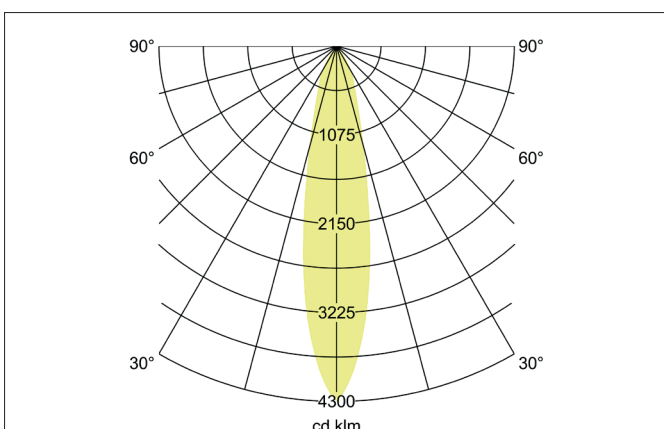

TRAXX MAXI LED-Pendelleuchte, DALI

Artikel-Nr. 88882165DA

Licht.
Für Generationen.

Ausschreibungstext
 Runde LED-Pendelleuchte, DALI, Höhe 163 mm, für Pendelmontage. Pendellänge max. 1.500 mm Gewicht 0,914 kg, mit rotationssymmetrisch tief-breit-strahlender Lichtstärkeverteilung. Abdeckung Glas transparent. Bemessungslichtstrom 3.516 lm, Bemessungsleistung 1 x 28 W, Lichtfarbe neutralweiß, ähnlichste Farbtemperatur (CCT) 3.500 K, allgemeiner Farbwiedergabeindex CRI > 90, Lebensdauer L80/B50 bei 25 °C: 50.000 h, Gehäusewerkstoff: Aluminium / Glas / Kunststoff, Farbe: struktursilber, zulässige Umgebungstemperatur (ta): -20 °C - +25 °C, Schutzklasse (EN 61140): I, Schutzart (DIN EN 60529): IP20. Mit elektronischem Betriebsgerät, DALI dimmbar.

Artikeldaten	
Artikel-Nr.	88882165DA
GTIN	4251433995319
Serienname	TRAXX MAXI
Kurzbeschreibung	LED-Pendelleuchte, DALI
Material	Aluminium / Glas / Kunststoff
Farbe	silber
Ausführung der Oberfläche	struktur
Form	rund
Aufbauhöhe	163 mm
Nettogewicht	0,914 kg

TRAXX MAXI LED-Pendelleuchte, DALI

Artikel-Nr. 88882165DA

Licht.
Für Generationen.

Lichttechnik	
Farbtemperatur	3.500 K
Lichtfarbe	weiß
Lichtaustritt	direkt
Lichtstrom	3.516 lm
Systemeffizienz	126 lm/W
Farbtoleranz	McAdam-Step 3
Farbwiedergabe	CRI > 90
Reflektor	hochglänzend
Abstrahlwinkel	20°
Lichtverteilung	symmetrisch
Farbtemperatur einstellbar	Nein