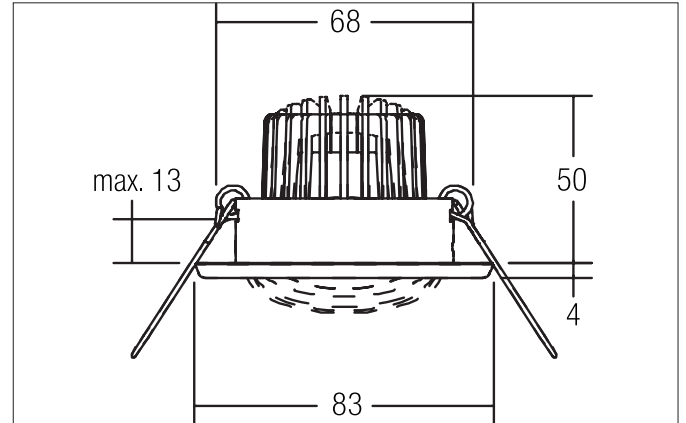

LED-Einbaustrahler, schaltbar
 Artikel-Nr. 38194203

Licht.
 Für Generationen.

Ausschreibungstext
 Rundes LED-Einbaustrahler, schaltbar, Deckenausschnitt Ø 68 mm, Einbautiefe 50 mm, Außendurchmesser 80 mm, Gewicht 0,346 kg, mit rotationssymmetrisch tief-breit-strahlender Lichtstärkeverteilung. Optimale Lichtverteilung durch eine Abdeckung Glas transparent. Bemessungslichtstrom 680 lm, Bemessungsleistung 1 x 6 W, Leuchten-Lichtausbeute 113 lm/W, Lichtfarbe warmweiß, ähnlichste Farbtemperatur (CCT) 3.000 K, allgemeiner Farbwiedergabeindex CRI > 80, Gehäusewerkstoff: Edelstahl / Glas, Farbe: edelstahl, Zulässige Umgebungstemperatur (ta): -20 °C - +25 °C, Schutzklasse (EN 61140): III, Schutzart (DIN EN 60529): IP20. Zum direkten Anschluss an Netzspannung, sonstige dimmbar.

Artikeldaten	
Artikel-Nr.	38194203
GTIN	4251433910916
Kurzbeschreibung	LED-Einbaustrahler, schaltbar
Material	Edelstahl / Glas
Farbe	edelstahl
Ausführung der Oberfläche	matt
Form	rund
Außendurchmesser	80 mm
Einbaudurchmesser	68 mm
Einbautiefe	50 mm
Nettogewicht	0,346 kg

LED-Einbaustrahlerset, schaltbar

Artikel-Nr. 38194203

Licht.
Für Generationen.

Lichttechnik	
Farbtemperatur	3000 K
Lichtfarbe	weiß
Lichtaustritt	direkt
Lichtstrom	680 lm
Systemeffizienz	113 lm/W
Farbwiedergabe	CRI > 80
Reflektor	hochglänzend
Abstrahlwinkel	38°
Lichtverteilung	symmetrisch