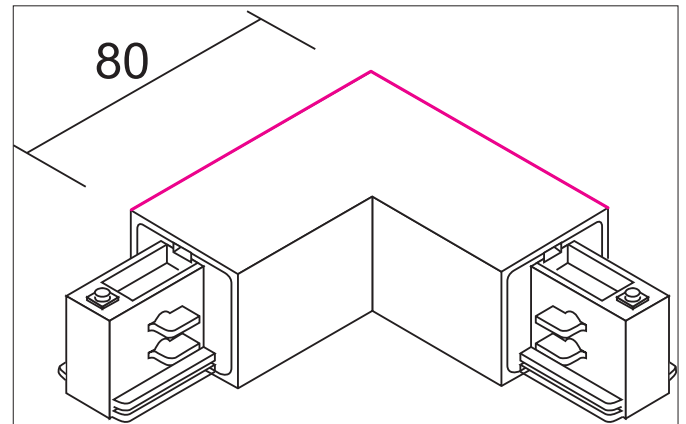

L-connector 90°
 Artikel-Nr. 88127080

Licht.
 Für Generationen.

Tender	
L-connector 90° , black.	

Article data	
Artikel-Nr.	88127080
GTIN	425004777762
Kurzbeschreibung	L-connector 90°
Colour	Black
weight	0.048 kg

Packing data	
Gross weight	0.05 kg
Length of packaging	170 mm
Packaging width	170 mm
Packaging height	85 mm