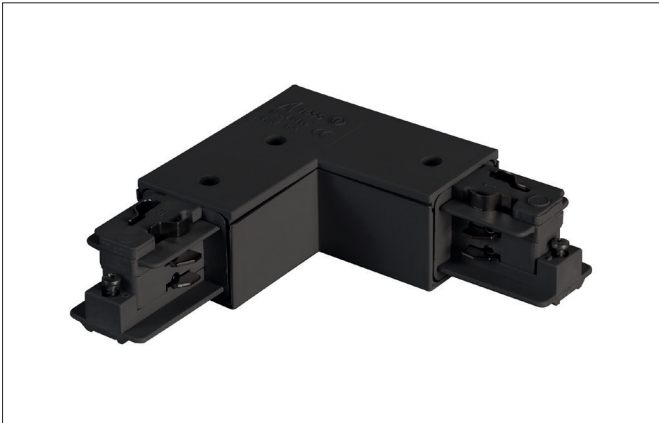

L-connector 90°
 Artikel-Nr. 88127080

Licht.
 Für Generationen.

Tender	
L-connector 90° , black.	

Article data	
Artikel-Nr.	88127080
GTIN	425004777762
Kurzbeschreibung	L-connector 90°
Colour	Black
weight	0.048 kg

Packing data	
Gross weight	0.05 kg
Length of packaging	170 mm
Packaging width	170 mm
Packaging height	85 mm