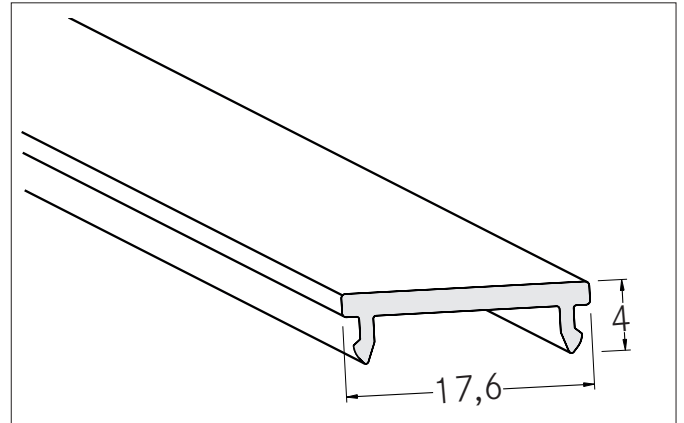

Klick-Abdeckung: PMMA

Artikel-Nr. 53402070

Licht.
Für Generationen.

Ausschreibungstext	
Klick-Abdeckung: PMMA. Material: PMMA, Abmessung Profil: L: 2.000 mm x B: 17,6 mm x H: 4 mm	

Artikeldaten	
Artikel-Nr.	53402070
GTIN	4251433913085
Kurzbeschreibung	Klick-Abdeckung: PMMA
Material	PMMA
Farbe	opal
Transmissionsgrad	70 %
Länge	2.000 mm
Breite	17,6 mm
Aufbauhöhe	4 mm
Nettogewicht	0,030 kg

Klick-Abdeckung: PMMA

Artikel-Nr. 53402070

Licht.
Für Generationen.

Logistische Daten	
Bruttogewicht	0,41 kg
Länge Verpackung	2.020 mm
Breite Verpackung	45 mm
Höhe Verpackung	45 mm
Hinweis	Bitte beachten Sie, dass sich die Werkstoffe Aluminium und PMMA bzw. PC bei Temperaturänderungen unterschiedlich ausdehnen können! Bei einer Temperaturänderung von 10°C beträgt der Ausdehnungskoeffizient bei Aluminium ca. 0,7mm pro Meter, bei Kunststoff ca. 1,5mm pro Meter. Dies ist kein Mangel am Produkt, hierbei handelt es sich um einen normalen physikalischen Vorgang.
Entsorgung am Ende der Lebensdauer	Das Produkt darf nicht mit dem Hausmüll entsorgt werden. Sie sind verpflichtet, solche Elektro-Altgeräte separat zu entsorgen. Informieren Sie sich bitte bei Ihrer Kommune über die Möglichkeiten der geregelten Entsorgung. Mit der getrennten Entsorgung führen Sie die Altgeräte dem Recycling oder anderen Formen der Wiederverwertung zu. Sie helfen damit zu vermeiden, dass u. U. belastende Stoffe in die Umwelt gelangen.