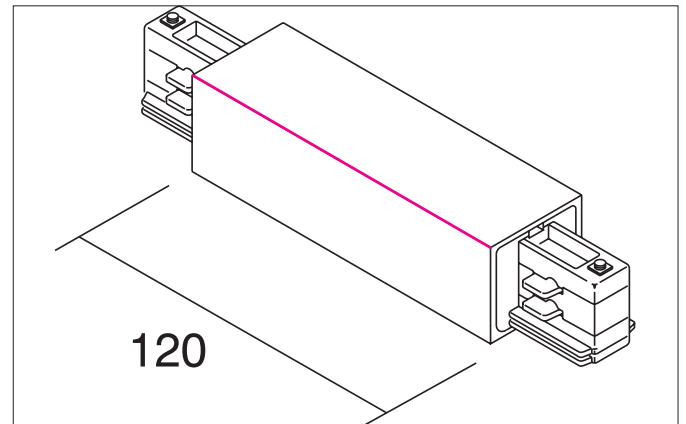

Central power feed
 Artikel-Nr. 88124080

Licht.
 Für Generationen.

Tender	
Central power feed, black.	

Article data	
Artikel-Nr.	88124080
GTIN	4250047777687
Kurzbeschreibung	Central power feed
Colour	Black
weight	0.048 kg

Packing data	
Gross weight	0.05 kg
Length of packaging	210 mm
Packaging width	40 mm
Packaging height	40 mm