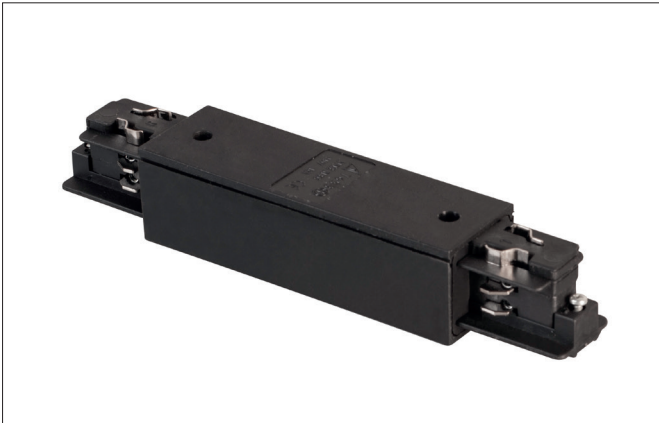

Central power feed
 Artikel-Nr. 88124080

Licht.
 Für Generationen.

Tender	
Central power feed, black.	

Article data	
Artikel-Nr.	88124080
GTIN	4250047777687
Kurzbeschreibung	Central power feed
Colour	Black
weight	0.048 kg

Packing data	
Gross weight	0.05 kg
Length of packaging	210 mm
Packaging width	40 mm
Packaging height	40 mm