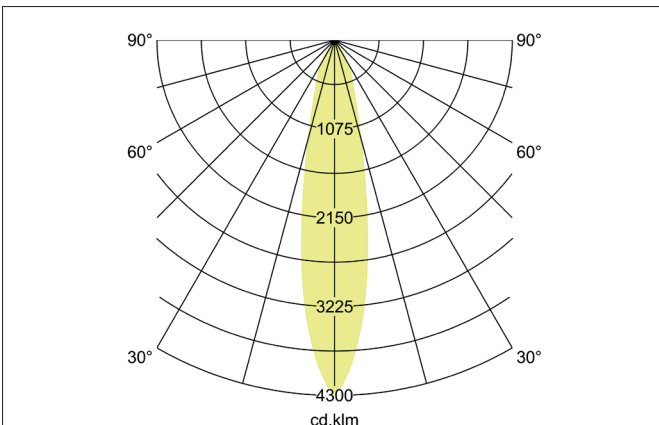

TRAXX MAXI LED-Pendelleuchte, DALI
 Artikel-Nr. 88882164DA

Licht.
 Für Generationen.

Ausschreibungstext
 Runde LED-Pendelleuchte, DALI, Höhe 163 mm, für Pendelmontage. Pendellänge max. 1.500 mm Gewicht 0,914 kg, mit rotationssymmetrisch tief-breit-strahlender Lichtstärkeverteilung. Abdeckung Glas transparent. Bemessungslichtstrom 3.589 lm, Bemessungsleistung 1 x 28 W, Lichtfarbe neutralweiß, ähnlichste Farbtemperatur (CCT) 4.000 K, allgemeiner Farbwiedergabeindex CRI > 90, Lebensdauer L80/B50 bei 25 °C: 50.000 h, Gehäusewerkstoff: Aluminium / Glas / Kunststoff, Farbe: struktursilber, zulässige Umgebungstemperatur (ta): -20 °C - +25 °C, Schutzklasse (EN 61140): I, Schutzart (DIN EN 60529): IP20. Mit elektronischem Betriebsgerät, DALI dimmbar.

TRAXX MAXI LED-Pendelleuchte, DALI

Artikel-Nr. 88882164DA

Licht.
Für Generationen.

Lichttechnik	
Farbtemperatur	4.000 K
Lichtfarbe	weiß
Lichtaustritt	direkt
Lichtstrom	3.589 lm
Systemeffizienz	128 lm/W
Farbtoleranz	McAdam-Step 3
Farbwiedergabe	CRI > 90
Reflektor	hochglänzend
Abstrahlwinkel	20°
Lichtverteilung	symmetrisch
Farbtemperatur einstellbar	Nein