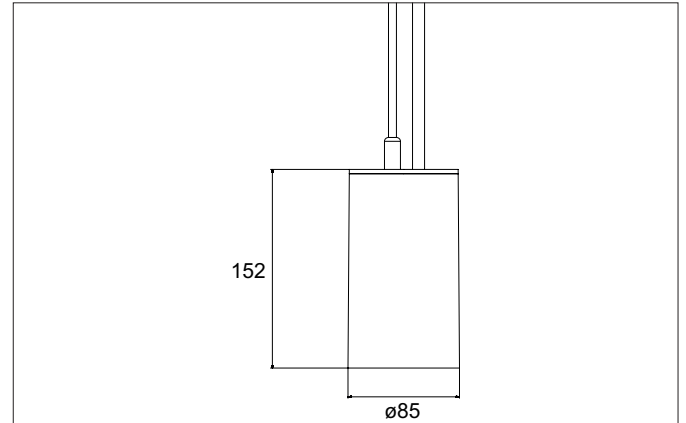

TRAXX MAXI LED-Pendelleuchte, DALI
 Artikel-Nr. 88882164DA

Licht.
 Für Generationen.

Ausschreibungstext
 Runde LED-Pendelleuchte, DALI, Höhe 163 mm, für Pendelmontage. Pendellänge max. 1.500 mm Gewicht 0,914 kg, mit rotationssymmetrisch tief-breit-strahlender Lichtstärkeverteilung. Abdeckung Glas transparent. Bemessungslichtstrom 3.589 lm, Bemessungsleistung 1 x 28 W, Lichtfarbe neutralweiß, ähnlichste Farbtemperatur (CCT) 4.000 K, allgemeiner Farbwiedergabeindex CRI > 90, Lebensdauer L80/B50 bei 25 °C: 50.000 h, Gehäusewerkstoff: Aluminium / Glas / Kunststoff, Farbe: struktursilber, zulässige Umgebungstemperatur (ta): -20 °C - +25 °C, Schutzklasse (EN 61140): I, Schutzart (DIN EN 60529): IP20. Mit elektronischem Betriebsgerät, DALI dimmbar.

Artikeldaten	
Artikel-Nr.	88882164DA
GTIN	4251433995326
Serienname	TRAXX MAXI
Kurzbeschreibung	LED-Pendelleuchte, DALI
Material	Aluminium / Glas / Kunststoff
Farbe	silber
Ausführung der Oberfläche	struktur
Form	rund
Aufbauhöhe	163 mm
Nettogewicht	0,914 kg

TRAXX MAXI LED-Pendelleuchte, DALI

Artikel-Nr. 88882164DA

Licht.
Für Generationen.

Lichttechnik	
Farbtemperatur	4.000 K
Lichtfarbe	weiß
Lichtaustritt	direkt
Lichtstrom	3.589 lm
Systemeffizienz	128 lm/W
Farbtoleranz	McAdam-Step 3
Farbwiedergabe	CRI > 90
Reflektor	hochglänzend
Abstrahlwinkel	20°
Lichtverteilung	symmetrisch
Farbtemperatur einstellbar	Nein

Montagetechnik	
Montageart	Pendelmontage
Montageort	Deckenmontage
Verstellbarkeit	nicht verstellbar
Prüfzeichen	UKCA
Pendellänge max.	1.500 mm
Werkstoff der Abdeckung	Glas transparent
Geeignet für Durchgangsverdrahtung	Nein