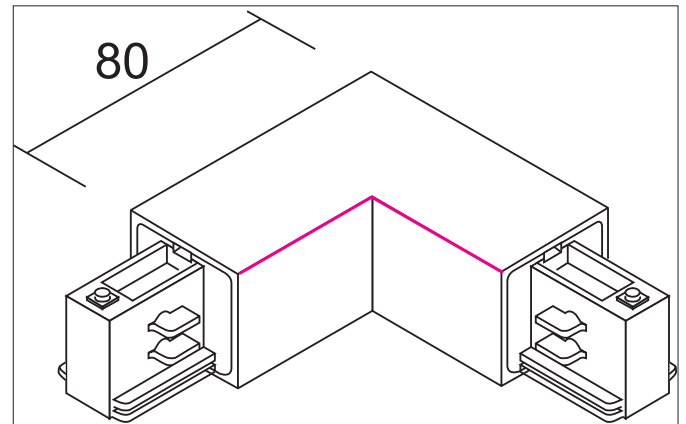

L-connector 90°
 Artikel-Nr. 88126680

Licht.
 Für Generationen.

Tender	
L-connector 90° , silver.	

Article data	
Artikel-Nr.	88126680
GTIN	4250047777748
Kurzbeschreibung	L-connector 90°
Colour	Silver
weight	0.048 kg

Packing data	
Gross weight	0.05 kg
Length of packaging	170 mm
Packaging width	170 mm
Packaging height	85 mm