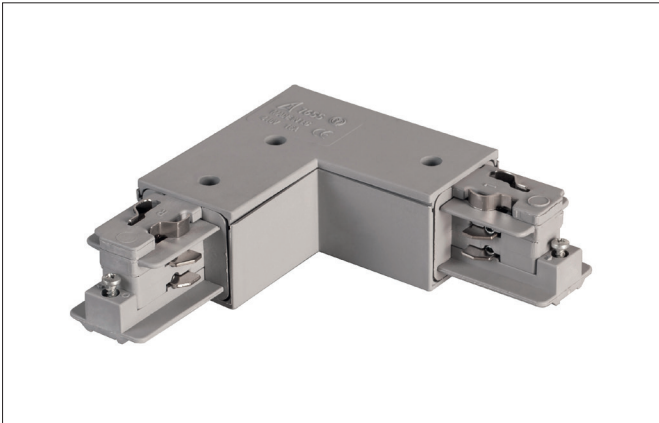

L-connector 90°
 Artikel-Nr. 88126680

Licht.
 Für Generationen.

Tender	
L-connector 90° , silver.	

Article data	
Artikel-Nr.	88126680
GTIN	4250047777748
Kurzbeschreibung	L-connector 90°
Colour	Silver
weight	0.048 kg

Packing data	
Gross weight	0.05 kg
Length of packaging	170 mm
Packaging width	170 mm
Packaging height	85 mm