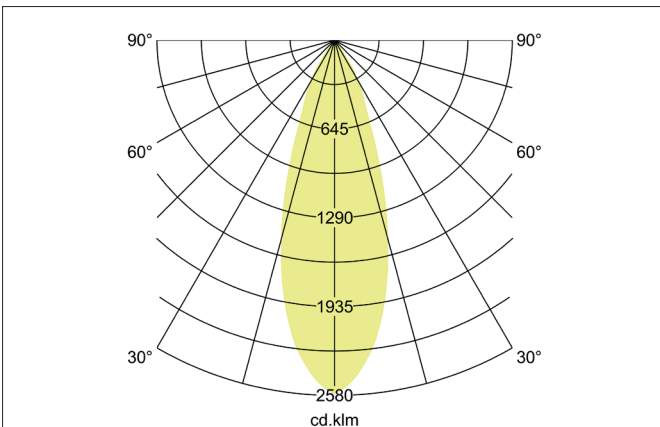

TRAXX MAXI LED-Pendelleuchte, DALI
 Artikel-Nr. 88883164DA

Licht.
 Für Generationen.

Ausschreibungstext

Runde LED-Pendelleuchte, DALI, Höhe 163 mm, für Pendelmontage. Pendellänge max. 1.500 mm Gewicht 0,914 kg, mit rotationssymmetrisch tief-breit-strahlender Lichtstärkeverteilung. Abdeckung Glas transparent. Bemessungslichtstrom 3.590 lm, Bemessungsleistung 1 x 28 W, Lichtfarbe neutralweiß, ähnlichste Farbtemperatur (CCT) 4.000 K, allgemeiner Farbwiedergabeindex CRI > 90, Lebensdauer L80/B50 bei 25 °C: 50.000 h, Gehäusewerkstoff: Aluminium / Glas / Kunststoff, Farbe: struktursilber, zulässige Umgebungstemperatur (ta): -20 °C - +25 °C, Schutzklasse (EN 61140): I, Schutzart (DIN EN 60529): IP20. Mit elektronischem Betriebsgerät, DALI dimmbar.

TRAXX MAXI LED-Pendelleuchte, DALI

Artikel-Nr. 88883164DA

Licht.
Für Generationen.

Lichttechnik	
Farbtemperatur	4.000 K
Lichtfarbe	weiß
Lichtaustritt	direkt
Lichtstrom	3.590 lm
Systemeffizienz	128 lm/W
Farbtoleranz	McAdam-Step 3
Farbwiedergabe	CRI > 90
Reflektor	hochglänzend
Abstrahlwinkel	30°
Lichtverteilung	symmetrisch
Farbtemperatur einstellbar	Nein