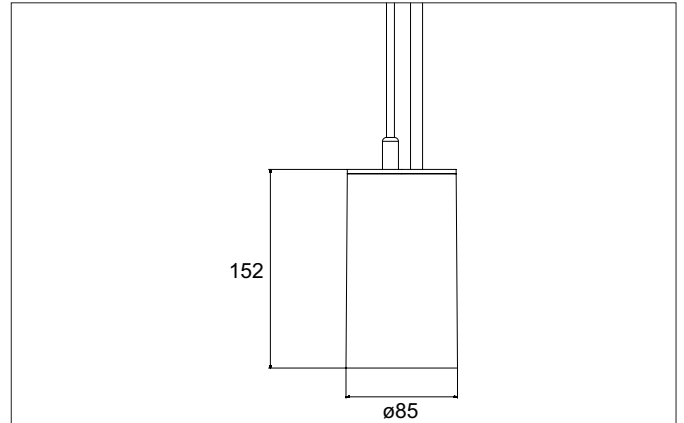

TRAXX MAXI LED-Pendelleuchte, DALI
 Artikel-Nr. 88883164DA

Licht.
 Für Generationen.

Ausschreibungstext

Runde LED-Pendelleuchte, DALI, Höhe 163 mm, für Pendelmontage. Pendellänge max. 1.500 mm Gewicht 0,914 kg, mit rotationssymmetrisch tief-breit-strahlender Lichtstärkeverteilung. Abdeckung Glas transparent. Bemessungslichtstrom 3.590 lm, Bemessungsleistung 1 x 28 W, Lichtfarbe neutralweiß, ähnlichste Farbtemperatur (CCT) 4.000 K, allgemeiner Farbwiedergabeindex CRI > 90, Lebensdauer L80/B50 bei 25 °C: 50.000 h, Gehäusewerkstoff: Aluminium / Glas / Kunststoff, Farbe: struktursilber, zulässige Umgebungstemperatur (ta): -20 °C - +25 °C, Schutzklasse (EN 61140): I, Schutzart (DIN EN 60529): IP20. Mit elektronischem Betriebsgerät, DALI dimmbar.

Artikeldaten	
Artikel-Nr.	88883164DA
GTIN	4251433995135
Serienname	TRAXX MAXI
Kurzbeschreibung	LED-Pendelleuchte, DALI
Material	Aluminium / Glas / Kunststoff
Farbe	silber
Ausführung der Oberfläche	struktur
Form	rund
Aufbauhöhe	163 mm
Nettogewicht	0,914 kg

TRAXX MAXI LED-Pendelleuchte, DALI

Artikel-Nr. 88883164DA

Licht.
Für Generationen.

Lichttechnik	
Farbtemperatur	4.000 K
Lichtfarbe	weiß
Lichtaustritt	direkt
Lichtstrom	3.590 lm
Systemeffizienz	128 lm/W
Farbtoleranz	McAdam-Step 3
Farbwiedergabe	CRI > 90
Reflektor	hochglänzend
Abstrahlwinkel	30°
Lichtverteilung	symmetrisch
Farbtemperatur einstellbar	Nein

Montagetechnik	
Montageart	Pendelmontage
Montageort	Deckenmontage
Verstellbarkeit	nicht verstellbar
Prüfzeichen	UKCA
Pendellänge max.	1.500 mm
Werkstoff der Abdeckung	Glas transparent
Geeignet für Durchgangsverdrahtung	Nein