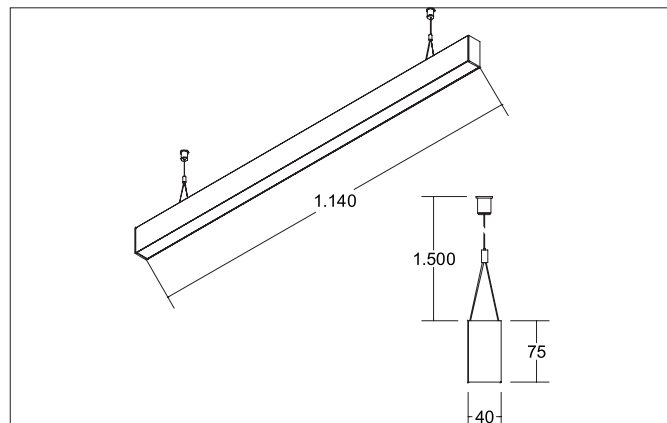

BIRO40 LED-Pendel-Profileuchte direkt/indirekt
 Artikel-Nr. 77313694

Licht.
 Für Generationen.

Ausschreibungstext
 Rechteckige LED-Pendel-Profileuchte direkt/indirekt, Leuchtenlänge 1.144 mm, Leuchtenbreite 40 mm, Höhe 75 mm, für Pendelmontage. Pendellänge max. 1.500 mm Gewicht 2,590 kg, mit rotationssymmetrisch tief-breit-strahlender Lichtstärkeverteilung. Kunststoff mikroprismatische Abdeckung. Bemessungslichtstrom 5.720 lm, UGR < 19, Bemessungsleistung 45,9 W, Lichtfarbe neutralweiß, ähnlichste Farbtemperatur (CCT) 4.000 K, allgemeiner Farbwiedergabeindex CRI > 90, Lebensdauer L70/B50 bei 25 °C: 60.000 h, Lebensdauer L80/B50 bei 25 °C: 60.000 h, Gehäusewerkstoff: Aluminium / Acryl, Farbe: silber, zulässige Umgebungstemperatur (ta): -20 °C - +25 °C, Schutzklasse (EN 61140): I, Schutzart (DIN EN 60529): IP20. Mit elektronischem Betriebsgerät, schaltbar.

Artikeldaten	
Artikel-Nr.	77313694
GTIN	4251433935124
Serienname	BIRO40
Kurzbeschreibung	LED-Pendel-Profileuchte direkt/indirekt
Material	Aluminium / Acryl
Farbe	silber
Form	rechteckig
Länge	1.144 mm
Breite	40 mm
Aufbauhöhe	75 mm
Nettogewicht	2,590 kg

Montagetechnik	
Montageart	Pendelmontage
Montageort	Deckenmontage
Verstellbarkeit	nicht verstellbar
Prüfzeichen	UKCA
Pendellänge max.	1.500 mm
Werkstoff der Abdeckung	Kunststoff mikroprismatisch

Logistische Daten	
Bruttogewicht	3,04 kg
Länge Verpackung	1.250 mm
Breite Verpackung	160 mm
Höhe Verpackung	135 mm
Entsorgung am Ende der Lebensdauer	Das Produkt darf nicht mit dem Hausmüll entsorgt werden. Sie sind verpflichtet, solche Elektro-Altgeräte separat zu entsorgen. Informieren Sie sich bitte bei Ihrer Kommune über die Möglichkeiten der geregelten Entsorgung. Mit der getrennten Entsorgung führen Sie die Altgeräte dem Recycling oder anderen Formen der Wiederverwertung zu. Sie helfen damit zu vermeiden, dass u. U. belastende Stoffe in die Umwelt gelangen.