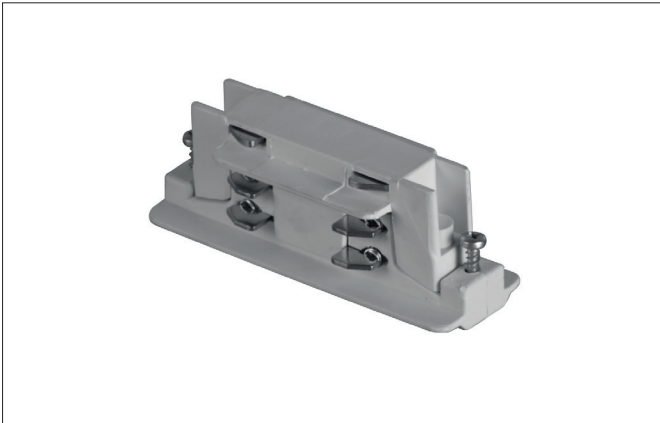

Electrical connector

Artikel-Nr. 88114680

Licht.
Für Generationen.

Tender	
Electrical connector, silver.	

Article data	
Artikel-Nr.	88114680
GTIN	4250047792314
Kurzbeschreibung	Electrical connector
Colour	Silver
weight	0.050 kg

Packing data	
Gross weight	0.052 kg
Length of packaging	90 mm
Packaging width	35 mm
Packaging height	35 mm