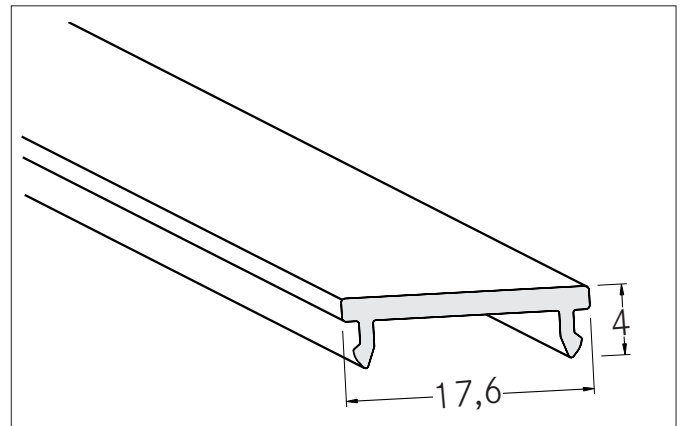

Klick-Abdeckung: PMMA

Artikel-Nr. 53402080

Licht.
Für Generationen.

Ausschreibungstext

Klick-Abdeckung: PMMA, schwarz. zur Material: PMMA, Abmessung Profil: L: 2.000 mm x B: 17,6 mm x H: 4 mm.

Artikeldaten	
Artikel-Nr.	53402080
GTIN	4251433945024
Kurzbeschreibung	Klick-Abdeckung: PMMA
Material	PMMA
Farbe	schwarz
Länge	2.000 mm
Breite	17,6 mm
Aufbauhöhe	4 mm
Nettogewicht	0,060 kg

Klick-Abdeckung: PMMA

Artikel-Nr. 53402080

Licht.
Für Generationen.

Logistische Daten	
Bruttogewicht	0,235 kg
Länge Verpackung	45 mm
Breite Verpackung	45 mm
Höhe Verpackung	2.020 mm
Hinweis	Bitte beachten Sie, dass sich die Werkstoffe Aluminium und PMMA bzw. PC bei Temperaturänderungen unterschiedlich ausdehnen können! Bei einer Temperaturänderung von 10°C beträgt der Ausdehnungskoeffizient bei Aluminium ca. 0,7mm pro Meter, bei Kunststoff ca. 1,5mm pro Meter. Dies ist kein Mangel am Produkt, hierbei handelt es sich um einen normalen physikalischen Vorgang.
Entsorgung am Ende der Lebensdauer	Das Produkt darf nicht mit dem Hausmüll entsorgt werden. Sie sind verpflichtet, solche Elektro-Altgeräte separat zu entsorgen. Informieren Sie sich bitte bei Ihrer Kommune über die Möglichkeiten der geregelten Entsorgung. Mit der getrennten Entsorgung führen Sie die Altgeräte dem Recycling oder anderen Formen der Wiederverwertung zu. Sie helfen damit zu vermeiden, dass u. U. belastende Stoffe in die Umwelt gelangen.