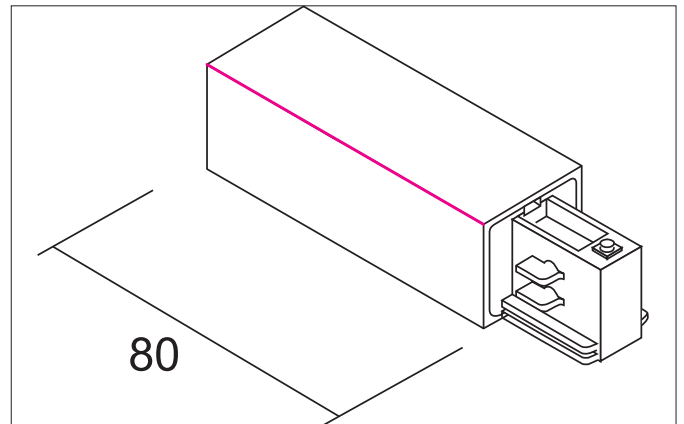

**End power feed**

Artikel-Nr. 88122680

Licht.  
Für Generationen.

Tender	
End power feed, silver.	

Article data	
Artikel-Nr.	88122680
GTIN	4250047777632
Kurzbeschreibung	End power feed
Colour	Silver
weight	0.048 kg

Packing data	
Gross weight	0.05 kg
Length of packaging	120 mm
Packaging width	40 mm
Packaging height	40 mm