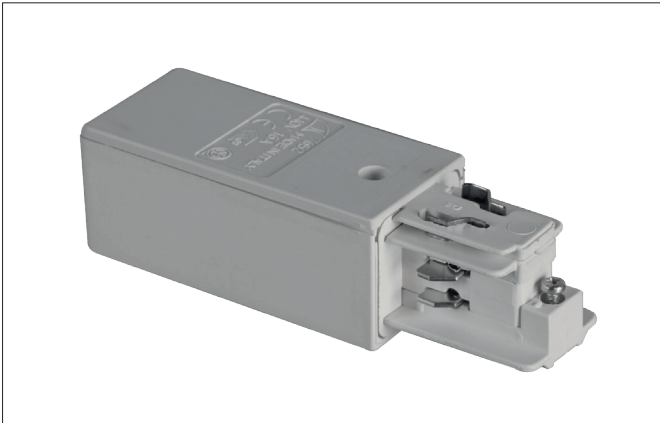

**End power feed**

Artikel-Nr. 88122680

Licht.  
Für Generationen.

Tender	
End power feed, silver.	

Article data	
Artikel-Nr.	88122680
GTIN	4250047777632
Kurzbeschreibung	End power feed
Colour	Silver
weight	0.048 kg

Packing data	
Gross weight	0.05 kg
Length of packaging	120 mm
Packaging width	40 mm
Packaging height	40 mm