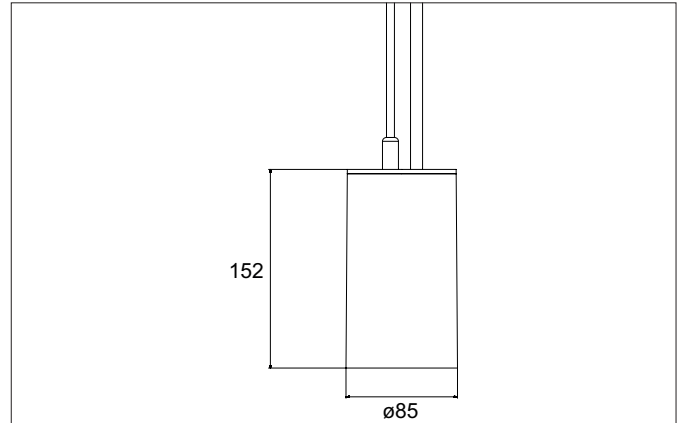

TRAXX MAXI LED-Pendelleuchte, DALI
 Artikel-Nr. 88884173DA

Licht.
 Für Generationen.

Ausschreibungstext
 Runde LED-Pendelleuchte, DALI, Höhe 163 mm, für Pendelmontage. Pendellänge max. 1.500 mm Gewicht 0,914 kg, mit rotationssymmetrisch tief-breit-strahlender Lichtstärkeverteilung. Abdeckung Glas transparent. Bemessungslichtstrom 3.710 lm, Bemessungsleistung 1 x 28 W, Lichtfarbe warmweiß, ähnlichste Farbtemperatur (CCT) 3.000 K, allgemeiner Farbwiedergabeindex CRI > 90, Lebensdauer L80/B50 bei 25 °C: 50.000 h, Gehäusewerkstoff: Aluminium / Glas / Kunststoff, Farbe: strukturweiß, zulässige Umgebungstemperatur (ta): -20 °C - +25 °C, Schutzklasse (EN 61140): I, Schutzart (DIN EN 60529): IP20. Mit elektronischem Betriebsgerät, DALI dimmbar.

Artikeldaten	
Artikel-Nr.	88884173DA
GTIN	4251433995234
Serienname	TRAXX MAXI
Kurzbeschreibung	LED-Pendelleuchte, DALI
Material	Aluminium / Glas / Kunststoff
Farbe	weiß
Ausführung der Oberfläche	struktur
Form	rund
Aufbauhöhe	163 mm
Nettogewicht	0,914 kg

TRAXX MAXI LED-Pendelleuchte, DALI

Artikel-Nr. 88884173DA

Licht.
Für Generationen.

Lichttechnik	
Farbtemperatur	3.000 K
Lichtfarbe	weiß
Lichtaustritt	direkt
Lichtstrom	3.710 lm
Systemeffizienz	132 lm/W
Farbtoleranz	McAdam-Step 3
Farbwiedergabe	CRI > 90
Reflektor	hochglänzend
Abstrahlwinkel	40°
Lichtverteilung	symmetrisch
Farbtemperatur einstellbar	Nein

Montagetechnik	
Montageart	Pendelmontage
Montageort	Deckenmontage
Verstellbarkeit	nicht verstellbar
Prüfzeichen	UKCA
Pendellänge max.	1.500 mm
Werkstoff der Abdeckung	Glas transparent
Geeignet für Durchgangsverdrahtung	Nein